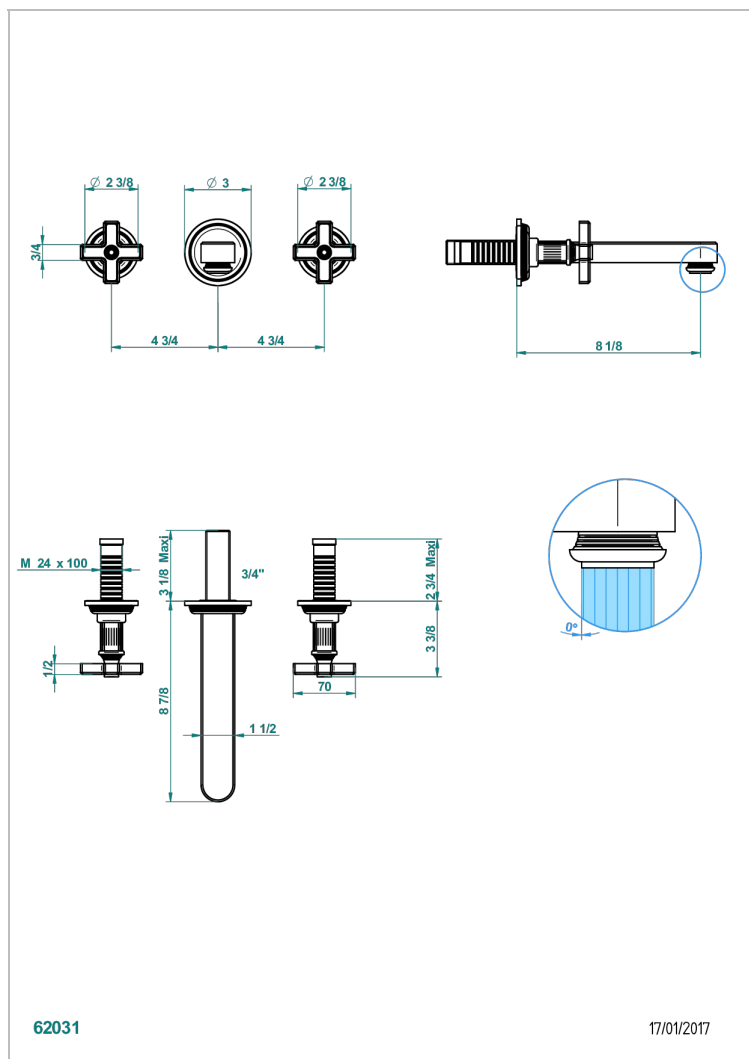

GRAND CENTRAL С РУЧКАМИ-КРЕСТИКАМИ С ЧЕРНЫМ ОНИКСОМ

THG[®]
PARIS

U9M-41SGB

Внешняя часть смесителя встраиваемого в стену для ванны на три отверстия с изливом СУПЕР ГОЛИАФ

ХАРАКТЕРИСТИКИ

- Grand central с ручками-крестиками с чёрным ониксом
- Внешняя часть смесителя встраиваемого в стену для ванны на три отверстия с изливом СУПЕР ГОЛИАФ

СВЯЗАННЫЕ ТОВАРНЫЕ ПОЗИЦИИ

- Ref. G00-40AC Встраиваемая часть смесителя настенного на три отверстия (не рукоят.)
- Ref. G00-40AM Встраиваемая часть смесителя настенного на 3 отверстия на пластине (рукоят.)