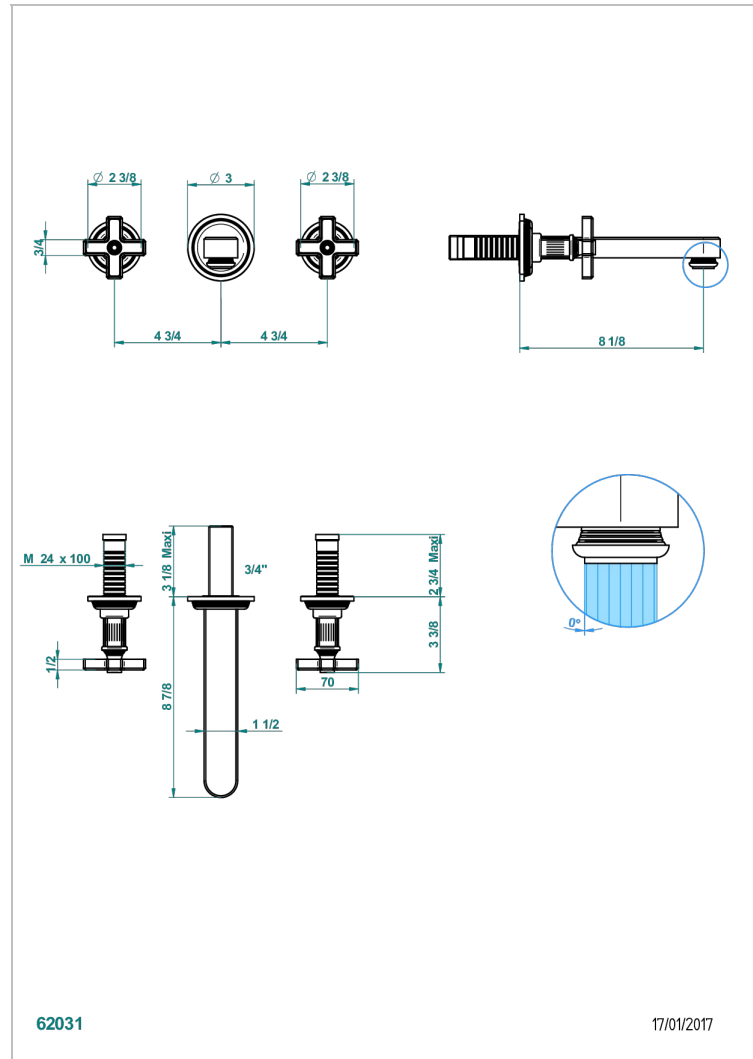

GRAND CENTRAL BLACK ONYX

U9M-41SGB

Garnitur für Wannenfüllbatterie zur Wandmontage

THG[®]
PARIS

62031

17/01/2017

EIGENSCHAFTEN

- Grand central Black Onyx
- Garnitur für Wannenfüllbatterie zur Wandmontage

ÄHNLICHE PRODUKTE

- Ref. G00-40AC Up-teil für wandarmatur
- Ref. G00-40AM Up-teil für wandarmatur

VERFÜGBARE OBERFLÄCHEN

Altnickel - H28
Blassgold - F30
Blassgold matt unlackiert - F31
Bronze hell - D01
Chrom - A02
Chrom matt - C02