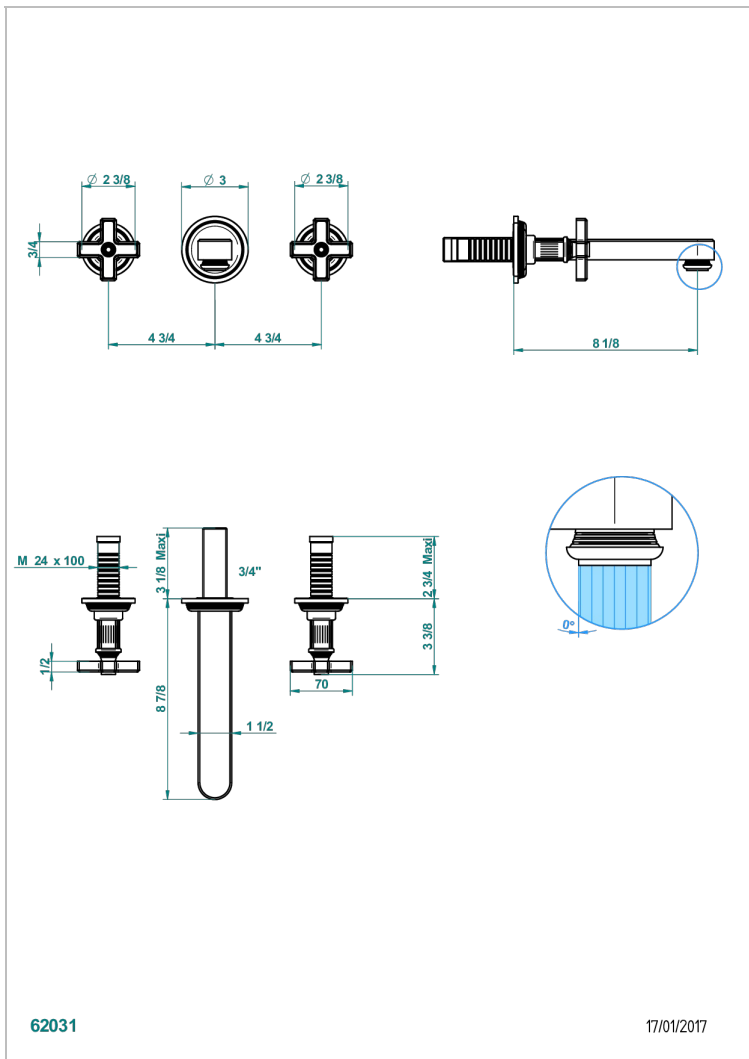

GRAND CENTRAL BLACK ONYX

U9M-41SGB

入墙式台盆龙头配件，超大号喷嘴

THG[®]
PARIS

62031

17/01/2017

特色

- Grand central Black Onyx
- 入墙式台盆龙头配件，超大号喷嘴

相关的SKU

- Ref. G00-40AC 无下水器入墙式龙头嵌入部分 - 四通手柄版
- Ref. G00-40AM 无下水器入墙式龙头嵌入部分 - 单把手柄版

可选饰面

Black ceram - D30
Blush PVD - H62
Graphite PVD - H64
Matt Umber PVD - H67
Matt blush PVD - H60
Matt graphite PVD - H65