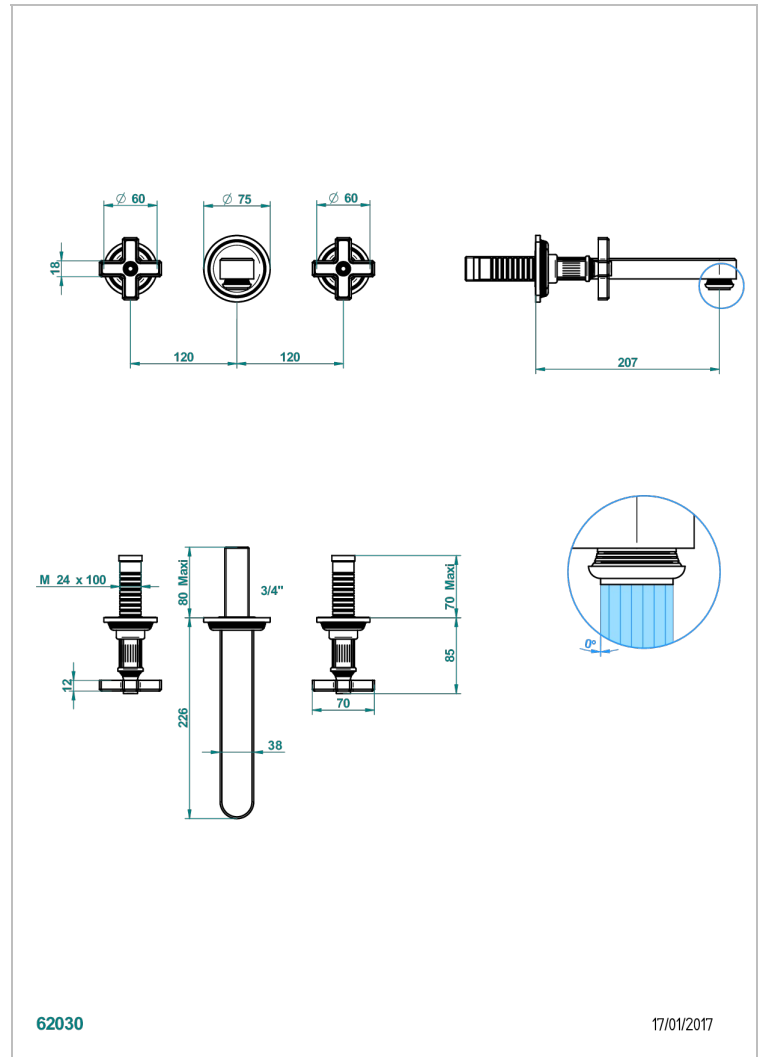

# GRAND CENTRAL METAL

U9K-41SGB

Garniture pour mélangeur de bain mural, bec super goliath

THG<sup>®</sup>  
PARIS

62030

17/01/2017

## CARACTÉRISTIQUES

- Grand Central Métal
- Garniture pour mélangeur de bain mural, bec super goliath

## PRODUITS ASSOCIÉS

- Ref. G00-40AM/US Partie à encastrier pour mélangeur mural - version manettes- standard américain