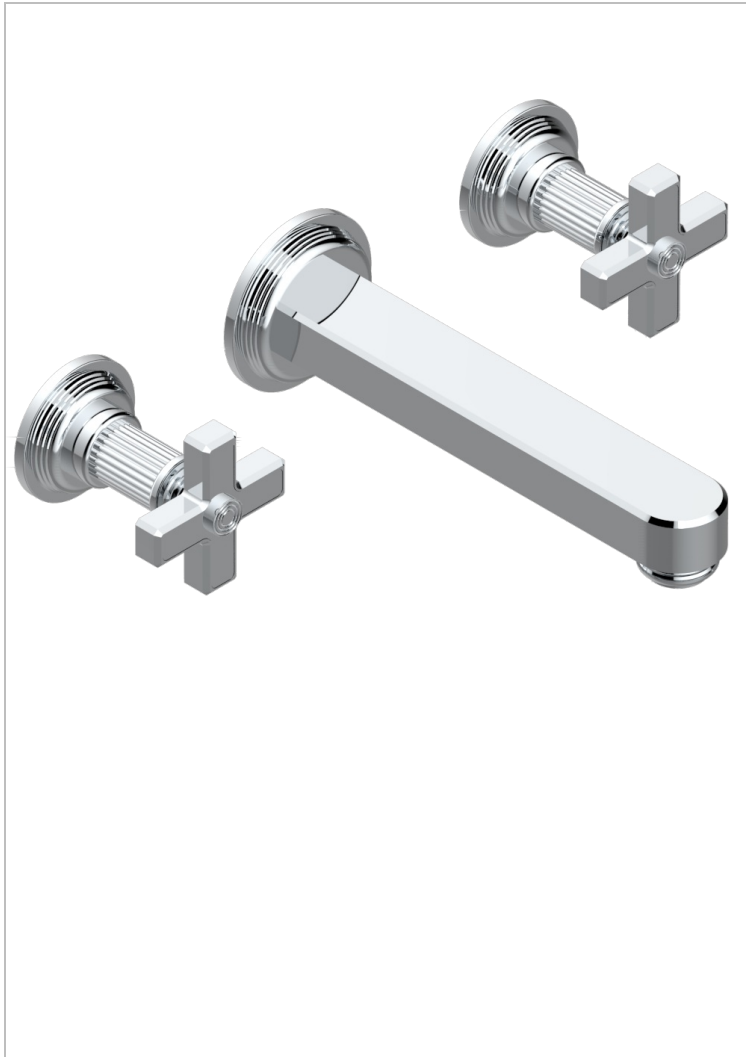

# GRAND CENTRAL METAL

U9K-41SGB

Garniture pour mélangeur de bain mural, bec super goliath

THG<sup>®</sup>  
PARIS

62030

17/01/2017

## CARACTÉRISTIQUES

- Grand Central Métal
- Garniture pour mélangeur de bain mural, bec super goliath

## PRODUITS ASSOCIÉS

- Ref. G00-40AM/US Partie à encastrier pour mélangeur mural - version manettes- standard américain

## FINITIONS DISPONIBLES

Bronze clair - D01  
Chromé - A02  
Chromé insert doré - GA1  
Chromé mat - C02  
Doré brillant - F01  
Doré mat - F07

Laiton fumé naturel - A13  
Nickel brillant - B01  
Nickel mat - C01  
Noir mat céramique - D30  
Or pâle - F30  
Or pâle mat - F31