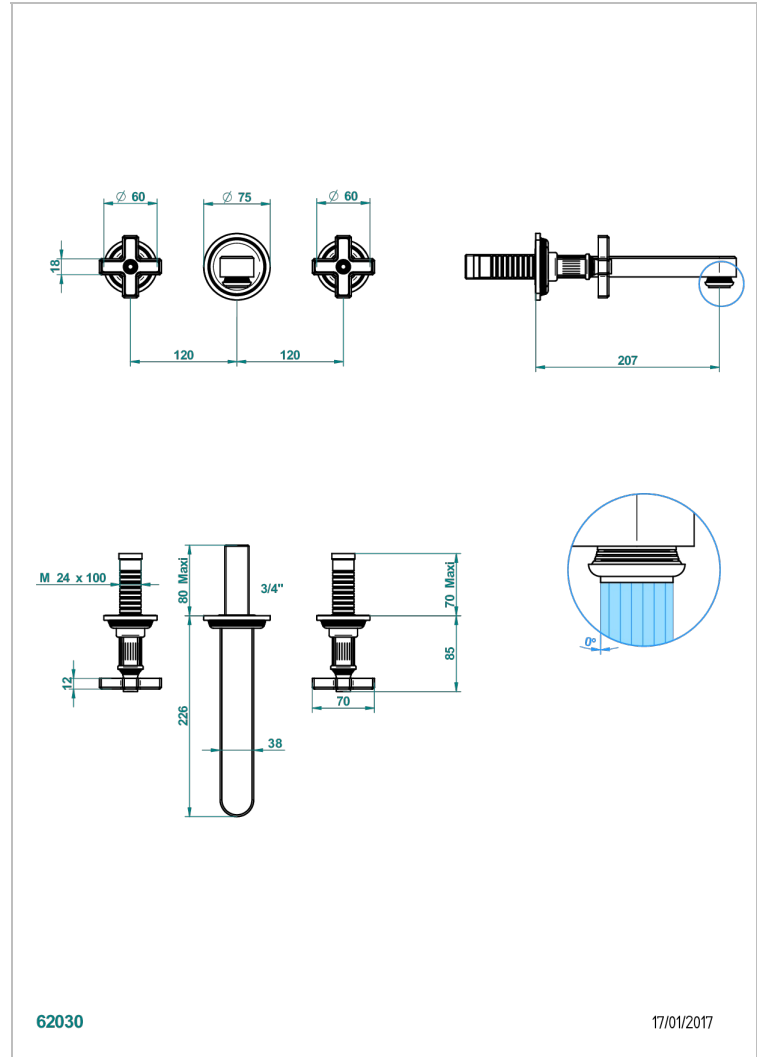

# GRAND CENTRAL METAL

U9K-41SGB

Trim only for wall mounted 3-hole bath mixer

THG<sup>®</sup>  
PARIS

62030

17/01/2017

## CARACTERÍSTICAS

- Grand central Metal
- Trim only for wall mounted 3-hole bath mixer

## PRODUCTOS RELACIONADOS

- Ref. G00-40AM/US Partie à encastrear pour mélangeur mural - version manettes- standard américain