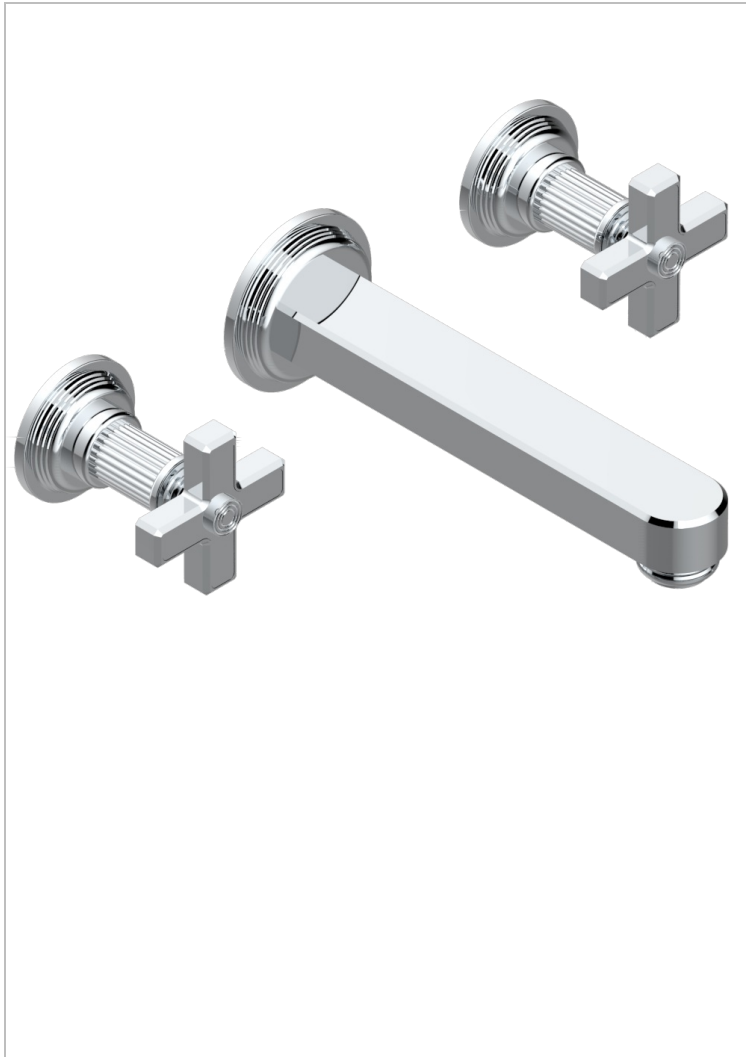

# GRAND CENTRAL METAL

U9K-41SGB

Trim only for wall mounted 3-hole bath mixer

THG<sup>®</sup>  
PARIS

62030

17/01/2017

## CARACTERÍSTICAS

- Grand central Metal
- Trim only for wall mounted 3-hole bath mixer

## PRODUCTOS RELACIONADOS

- Ref. G00-40AM/US Partie à encastrear pour mélangeur mural - version manettes- standard américain

Níquel viejo - H28  
Polished chrome with gold inlay - GA1  
Pvd blush - H62  
Pvd blush mate - H60  
Pvd color latón - H49  
Pvd color latón mate - H50

Pvd color níquel - H55  
Pvd color níquel mate - H56  
Pvd color oro - H52  
Pvd color oro mate - H53  
Pvd grafito - H64  
Pvd grafito mate - H65