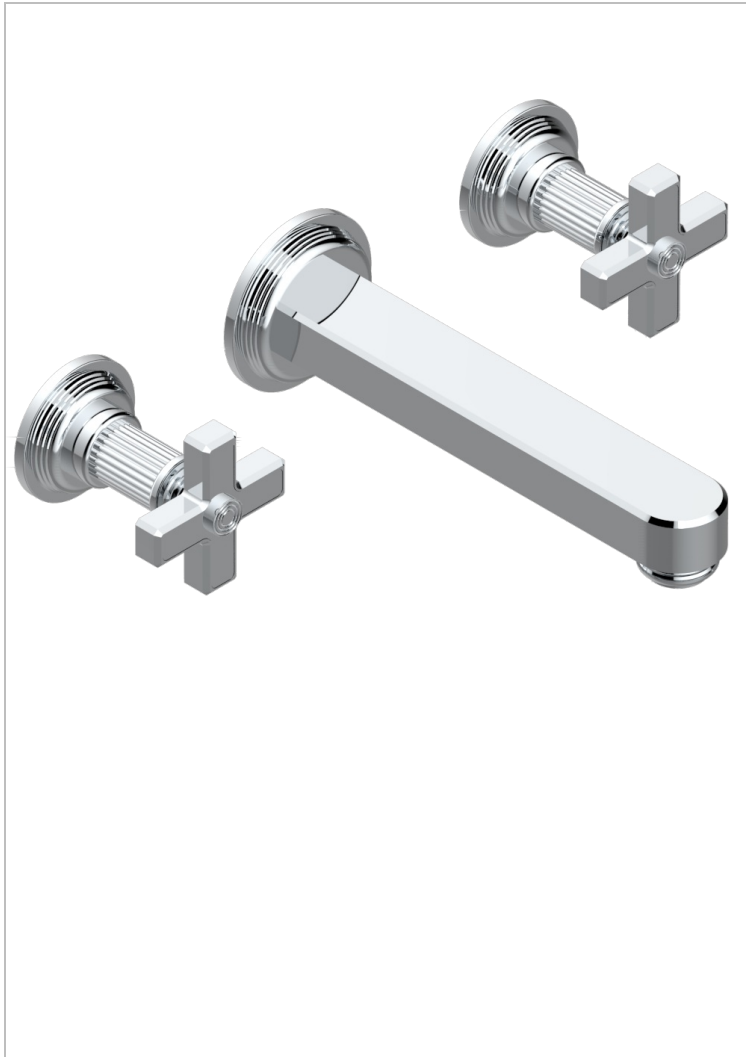

GRAND CENTRAL METAL

U9K-41SGB

Garniture pour mélangeur de bain mural, bec super goliath

THG[®]
PARIS

CARACTÉRISTIQUES

- Grand Central Métal
- Garniture pour mélangeur de bain mural, bec super goliath

PRODUITS ASSOCIÉS

- Ref. G00-40AM/US Partie à encastrer pour mélangeur mural - version manettes- standard américain

FINITIONS DISPONIBLES

Bronze clair - D01
Chromé - A02
Chromé insert doré - GA1
Chromé mat - CO2
Doré brillant - F01
Doré mat - F07

Laiton fumé naturel - A13
Nickel brillant - B01
Nickel mat - C01
Noir mat céramique - D30
Or pâle - F30
Or pâle mat - F31

Pvd blush - H62
Pvd blush mat - H60
Pvd couleur bronze brown - F33
Pvd couleur bronze brown - mat - F34
Pvd couleur doré - H52
Pvd couleur doré mat - H53