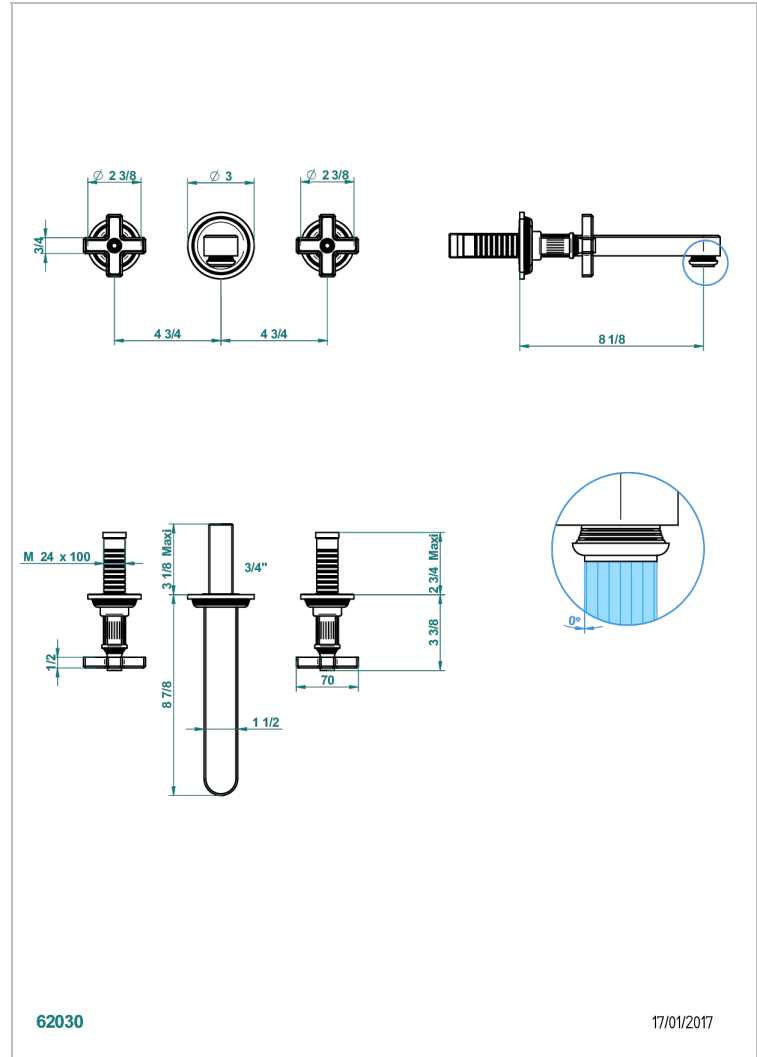

GRAND CENTRAL METAL

U9K-41SGB

Garniture pour mélangeur de bain mural, bec super goliath

THG[®]
PARIS

CARACTÉRISTIQUES

- Grand Central Métal
- Garniture pour mélangeur de bain mural, bec super goliath

PRODUITS ASSOCIÉS

- Ref. G00-40AM/US Partie à encastrer pour mélangeur mural - version manettes- standard américain

FINITIONS DISPONIBLES

Bronze clair - D01
Chromé - A02
Chromé insert doré - GA1
Chromé mat - CO2
Doré brillant - F01
Doré mat - F07