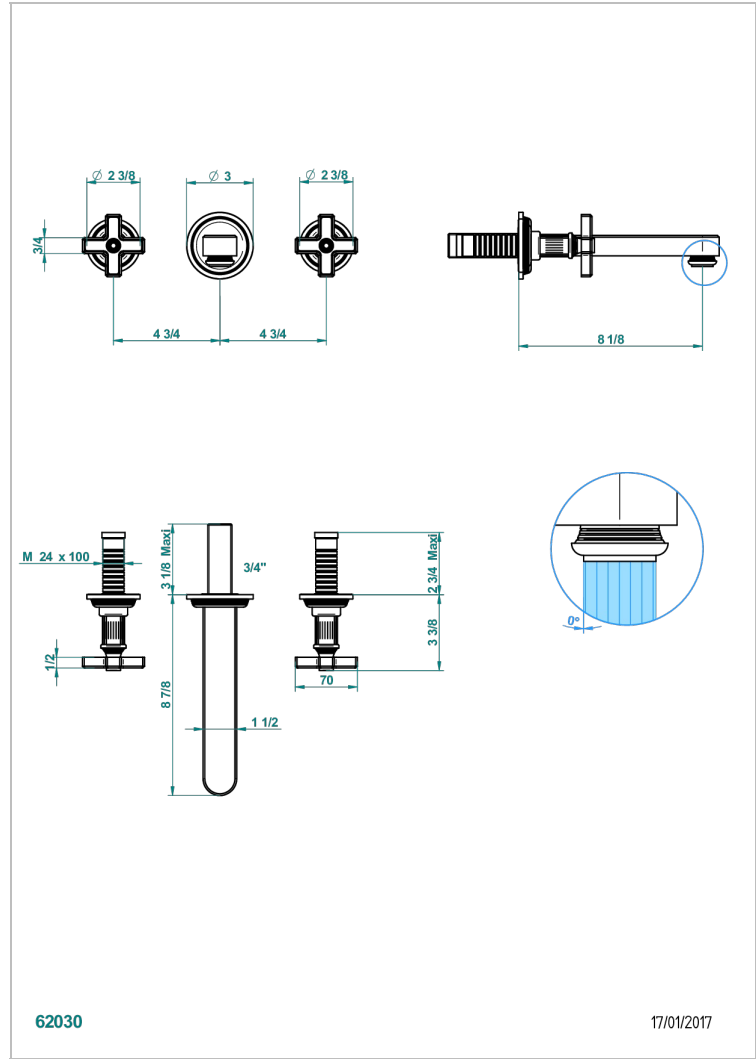

GRAND CENTRAL METAL

U9K-41SGB

Trim only for wall mounted 3-hole bath mixer

THG[®]
PARIS

62030

17/01/2017

CARACTERÍSTICAS

- Grand central Metal
- Trim only for wall mounted 3-hole bath mixer

PRODUCTOS RELACIONADOS

- Ref. G00-40AM/US Partie à encastrier pour mélangeur mural - version manettes- standard américain

ACABADOS DISPONIBLES

Bronce claro - D01
Cerámica negra mate - D30
Cobre viejo mate - H07
Cromo - A02
Cromo mate - C02
Dorado - F01