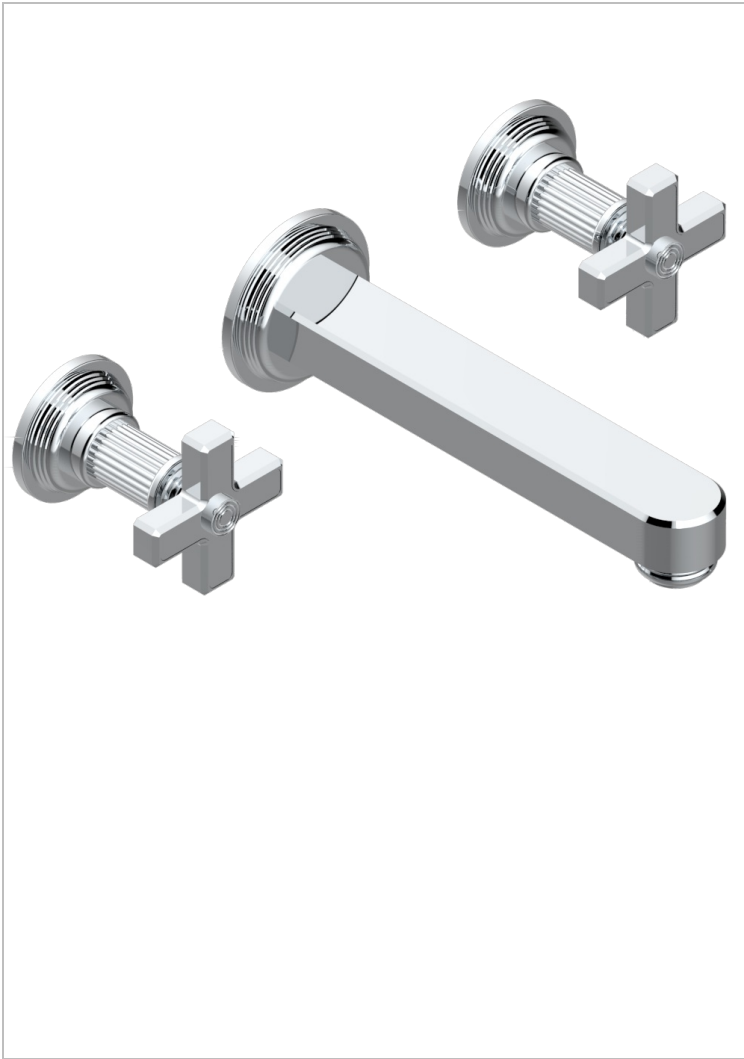

GRAND CENTRAL METAL

U9K-41SGB

Trim only for wall mounted 3-hole bath mixer

THG[®]
PARIS

62030

17/01/2017

CARACTERÍSTICAS

- Grand central Metal
- Trim only for wall mounted 3-hole bath mixer

PRODUCTOS RELACIONADOS

- Ref. G00-40AM/US Partie à encastrier pour mélangeur mural - version manettes- standard américain

ACABADOS DISPONIBLES

Bronce claro - D01
Cerámica negra mate - D30
Cobre viejo mate - H07
Cromo - A02
Cromo mate - C02
Dorado - F01

Dorado mate - F07
Dorado pálido - F30
Dorado pálido mate (sin barniz) - F31
Natural smoked Brass - A13
Níquel - B01
Níquel mate - C01

Níquel viejo - H28
Polished chrome with gold inlay - GA1
Pvd blush - H62
Pvd blush mate - H60
Pvd color latón - H49
Pvd color latón mate - H50