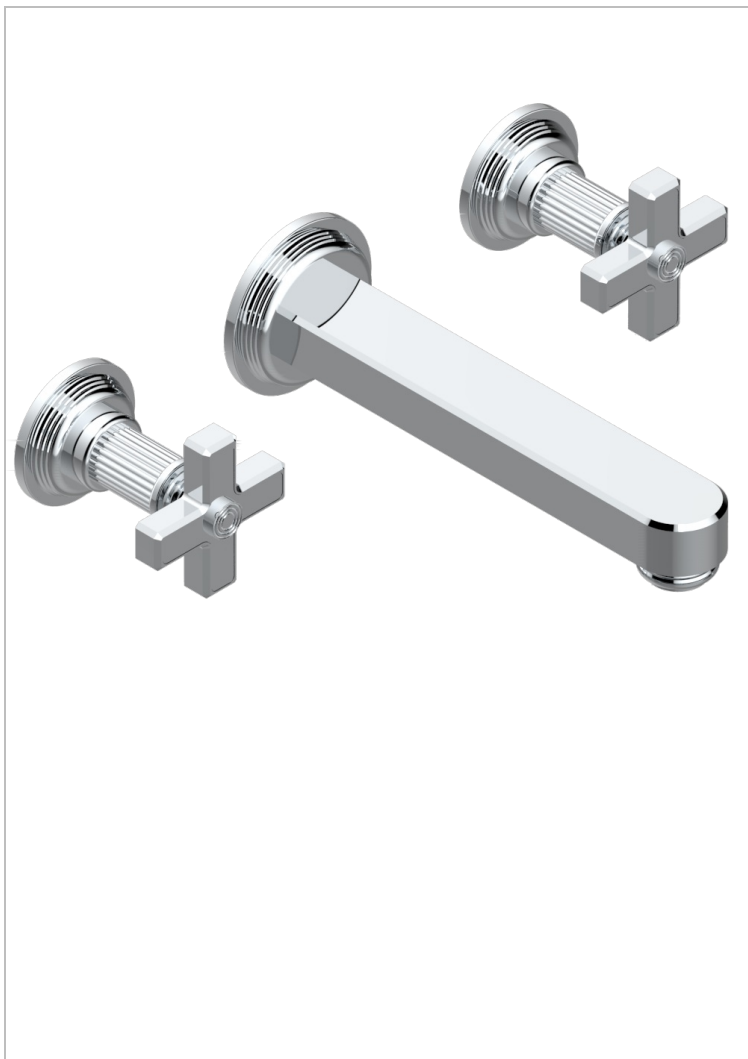

GRAND CENTRAL С МЕТАЛЛИЧЕСКИМИ РУЧКАМИ-КРЕСТИКАМИ

THG[®]
PARIS

U9K-41SGB

Внешняя часть смесителя встраиваемого в стену для ванны на три отверстия с изливом СУПЕР ГОЛИАФ

62030

17/01/2017

ХАРАКТЕРИСТИКИ

- Grand central с металлическими ручками-крестиками
- Внешняя часть смесителя встраиваемого в стену для ванны на три отверстия с изливом СУПЕР ГОЛИАФ

СВЯЗАННЫЕ ТОВАРНЫЕ ПОЗИЦИИ

- Ref. G00-40AC Встраиваемая часть смесителя настенного на три отверстия (не рукоят.)
- Ref. G00-40AM Встраиваемая часть смесителя настенного на 3 отверстия на пластине (рукоят.)

Покрытие PVD никель - H55
Светлое золото - F30
Состаренный никель - H28
Хром - A02