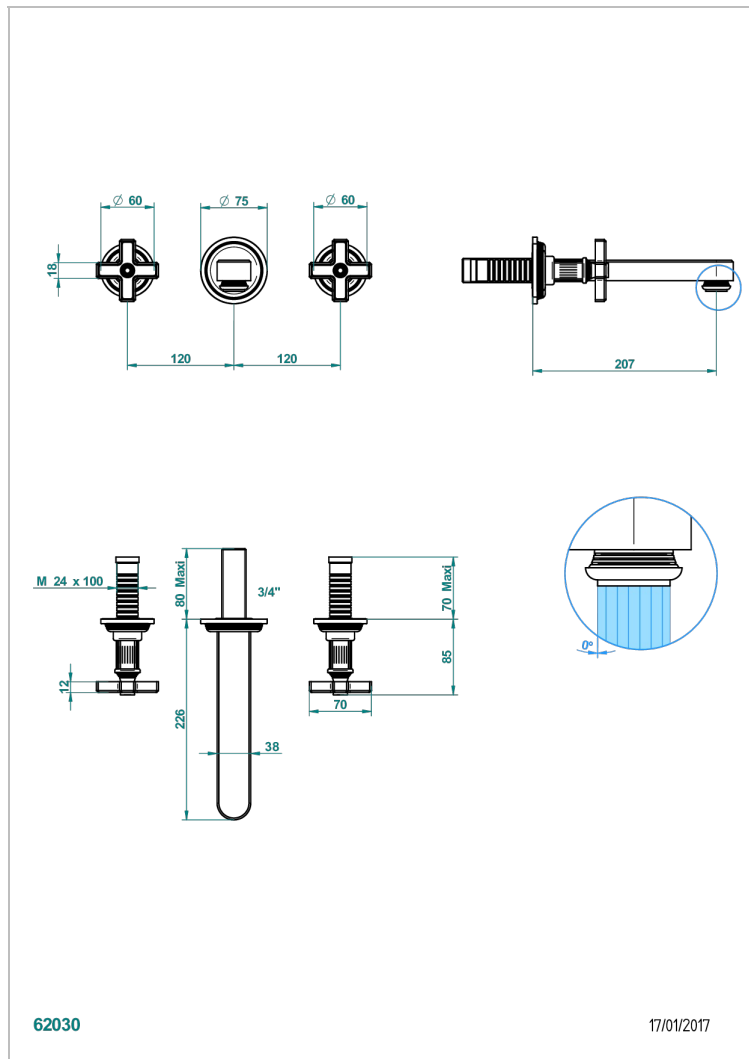

GRAND CENTRAL С МЕТАЛЛИЧЕСКИМИ РУЧКАМИ-КРЕСТИКАМИ

THG[®]
PARIS

U9K-41SGB

Внешняя часть смесителя встраиваемого в стену для ванны на три отверстия с изливом СУПЕР ГОЛИАФ

62030

17/01/2017

ХАРАКТЕРИСТИКИ

- Grand central с металлическими ручками-крестиками
- Внешняя часть смесителя встраиваемого в стену для ванны на три отверстия с изливом СУПЕР ГОЛИАФ

СВЯЗАННЫЕ ТОВАРНЫЕ ПОЗИЦИИ

- Ref. G00-40AC Встраиваемая часть смесителя настенного на три отверстия (не рукоят.)
- Ref. G00-40AM Встраиваемая часть смесителя настенного на 3 отверстия на пластине (рукоят.)