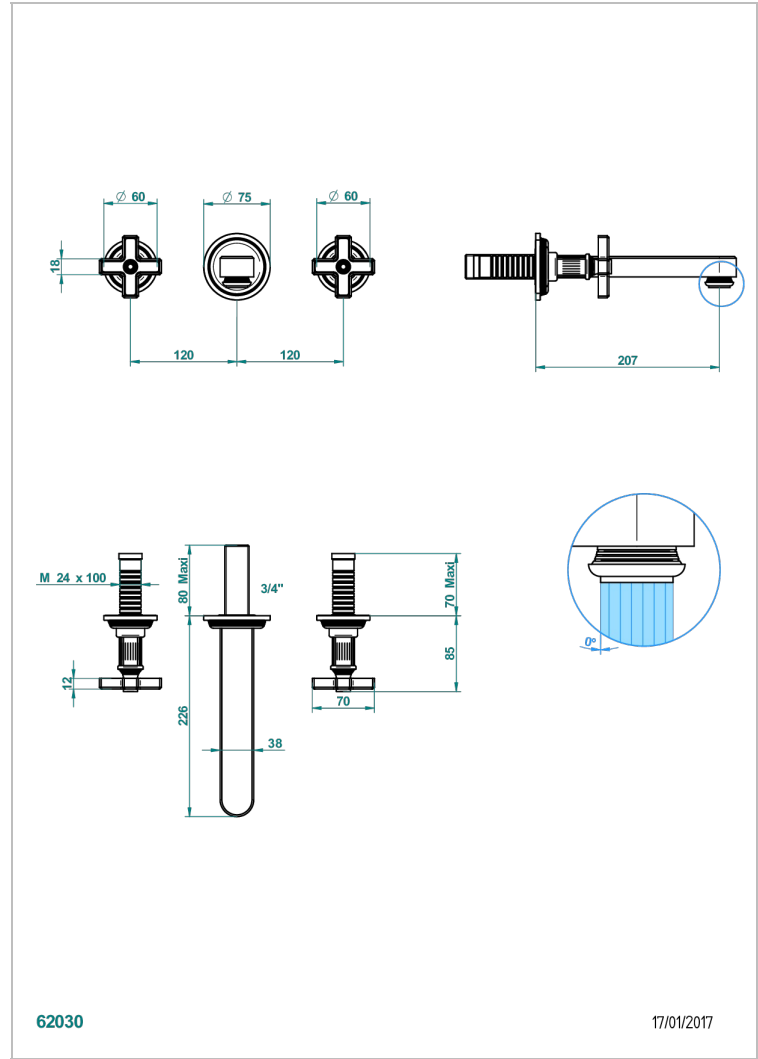

# GRAND CENTRAL METAL

U9K-41SGB

Garniture pour mélangeur de bain mural, bec super goliath

THG<sup>®</sup>  
PARIS

62030

17/01/2017

## CARACTÉRISTIQUES

- Grand Central Métal
- Garniture pour mélangeur de bain mural, bec super goliath

## PRODUITS ASSOCIÉS

- Ref. G00-40AC Partie à encastrer pour mélangeur mural - version croisillons
- Ref. G00-40AM Partie à encastrer pour mélangeur mural - version manettes