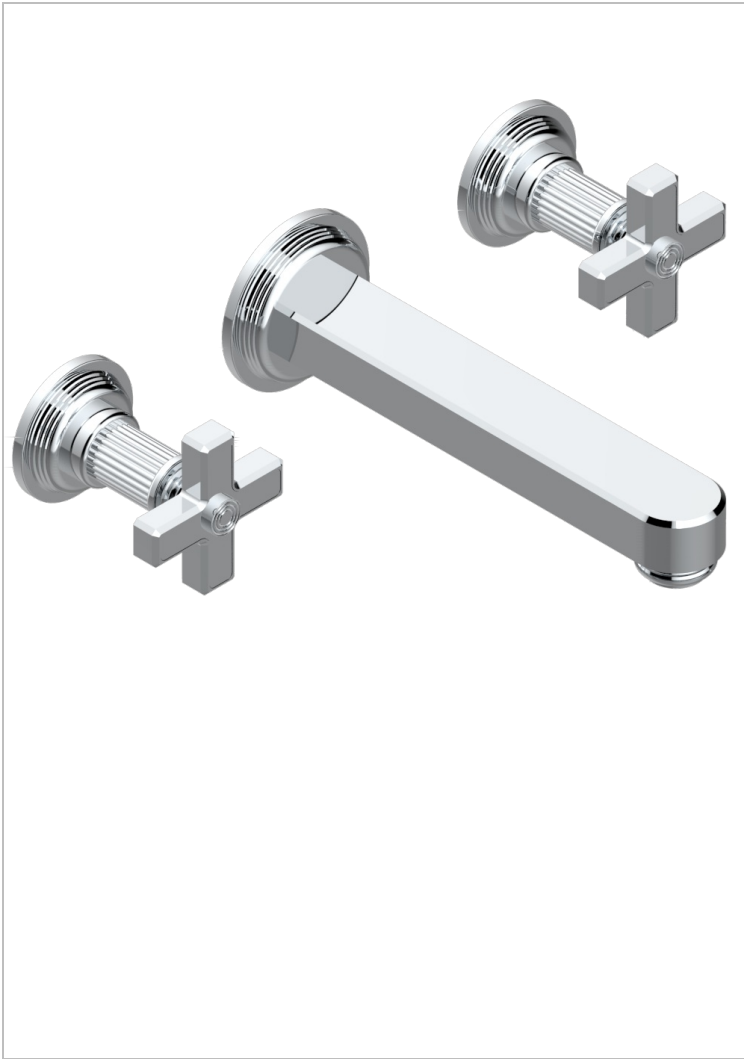

# GRAND CENTRAL METAL

U9K-41SGB

Garniture pour mélangeur de bain mural, bec super goliath

THG<sup>®</sup>  
PARIS

62030

17/01/2017

## CARACTÉRISTIQUES

- Grand Central Métal
- Garniture pour mélangeur de bain mural, bec super goliath

## PRODUITS ASSOCIÉS

- Ref. G00-40AC Partie à encastrer pour mélangeur mural - version croisillons
- Ref. G00-40AM Partie à encastrer pour mélangeur mural - version manettes

## FINITIONS DISPONIBLES

Bronze clair - D01  
Chromé - A02  
Chromé insert doré - GA1  
Chromé mat - C02  
Doré brillant - F01  
Doré mat - F07

Laiton fumé naturel - A13  
Nickel brillant - B01  
Nickel mat - C01  
Noir mat céramique - D30  
Or pâle - F30  
Or pâle mat - F31