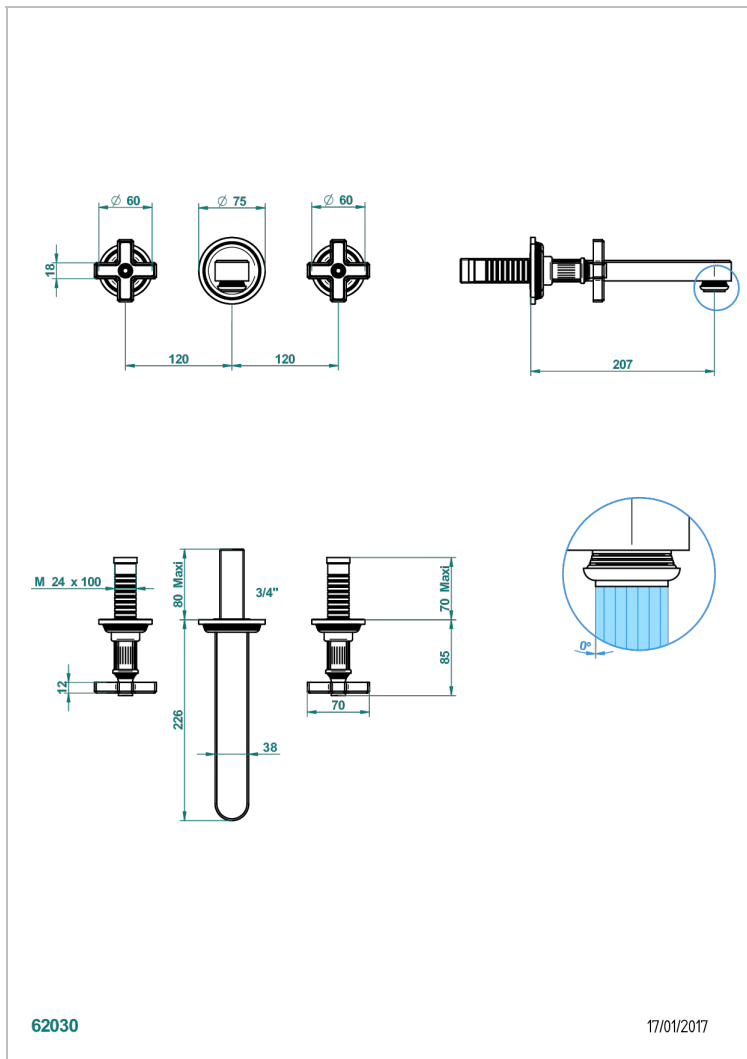

GRAND CENTRAL METAL

U9K-41SGB

入墙式台盆龙头配件，超大号喷嘴

THG[®]
PARIS

特色

- Grand central Metal
- 入墙式台盆龙头配件，超大号喷嘴

相关的SKU

- Ref. G00-40AC 无下水器入墙式龙头嵌入部分 - 四通手柄版
- Ref. G00-40AM 无下水器入墙式龙头嵌入部分 - 单把手柄版

PVD棕铜 - F33
PVD金色 - H52
PVD镍 - H55
Polished chrome with gold inlay - GA1
Umber PVD - H66
哑光复古铜 - H07

哑光浅金 - F31
哑光金 - F07
哑光铬 - C02
哑光镍 - C01
复古镍 - H28
抛光金 (24K金) - F01

抛光铬 - A02
抛光镍 - B01
浅金 - F30
漆面铜 - D01