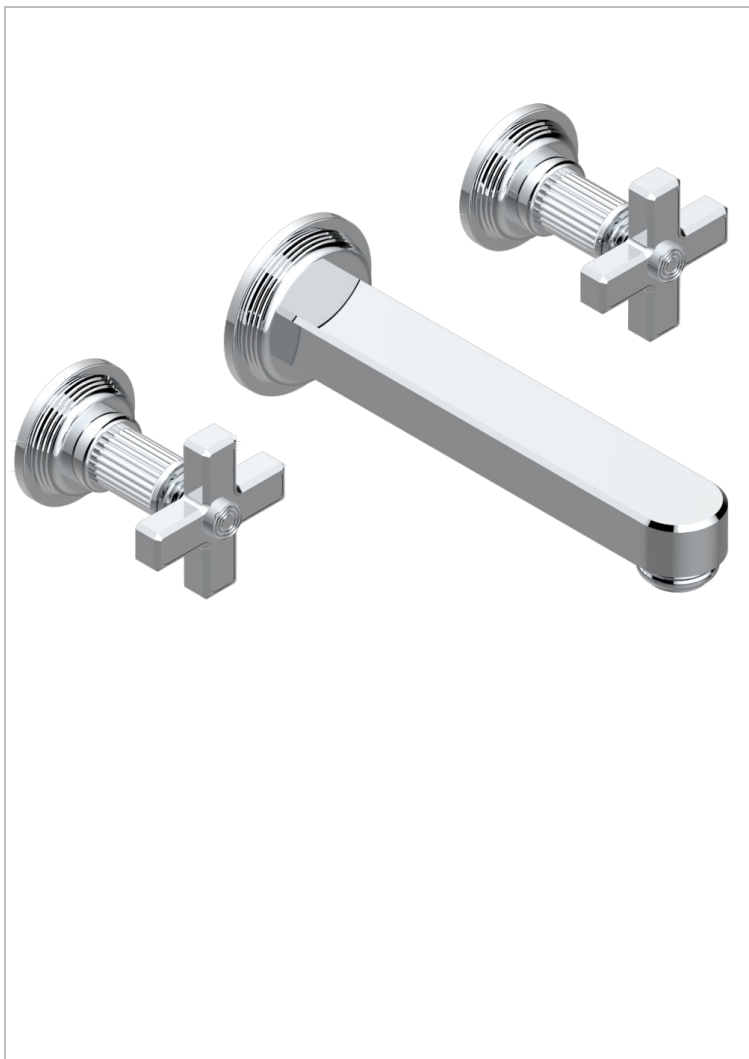

GRAND CENTRAL METAL

U9K-41SGB

入墙式台盆龙头配件，超大号喷嘴

THG[®]
PARIS

特色

- Grand central Metal
- 入墙式台盆龙头配件，超大号喷嘴

相关的SKU

- Ref. G00-40AC 无下水器入墙式龙头嵌入部分 - 四通手柄版
- Ref. G00-40AM 无下水器入墙式龙头嵌入部分 - 单把手柄版

可选饰面

Black ceram - D30
Blush PVD - H62
Graphite PVD - H64
Matt Umber PVD - H67
Matt blush PVD - H60
Matt graphite PVD - H65

Natural smoked Brass - A13
PVD哑光棕铜 - F34
PVD哑光金 - H53
PVD哑光铜 - H50
PVD哑光镍 - H56
PVD抛光铜 - H49

PVD棕铜 - F33
PVD金色 - H52
PVD镍 - H55
Polished chrome with gold inlay - GA1
Umber PVD - H66
哑光复古铜 - H07

哑光浅金 - F31
哑光金 - F07
哑光铬 - C02
哑光镍 - C01
复古镍 - H28
抛光金 (24K金) - F01

抛光铬 - A02
抛光镍 - B01
浅金 - F30
漆面铜 - D01