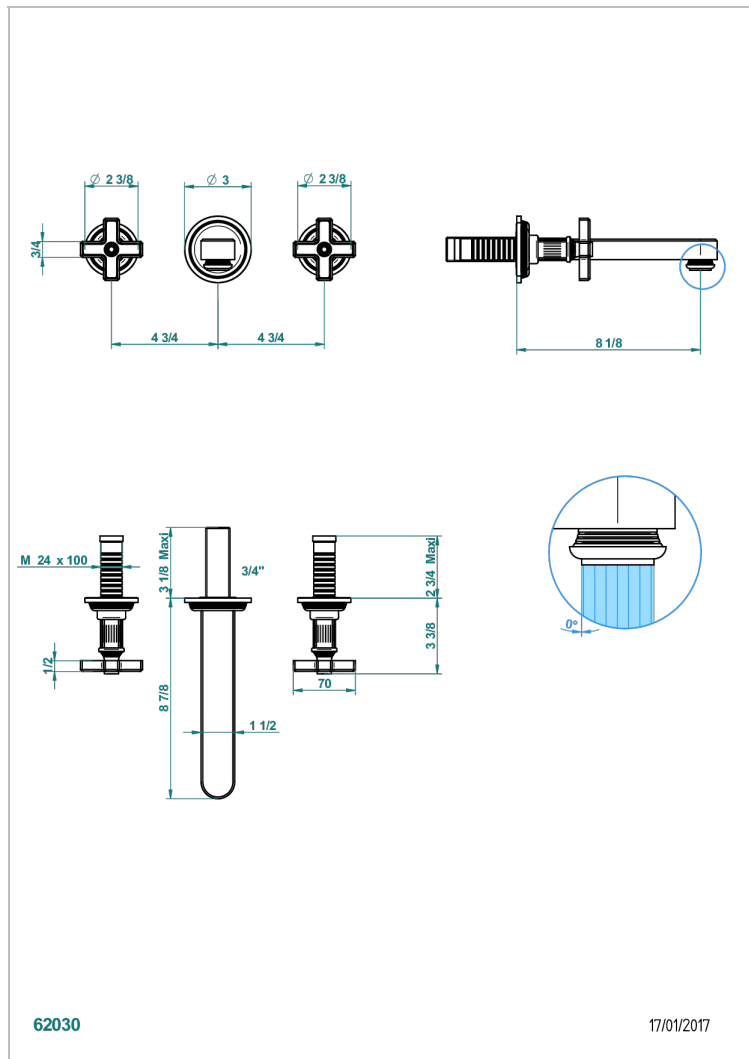

GRAND CENTRAL С МЕТАЛЛИЧЕСКИМИ РУЧКАМИ-КРЕСТИКАМИ

THG
PARIS

U9K-41SGB

Внешняя часть смесителя встраиваемого в стену для ванны на три отверстия с изливом СУПЕР ГОЛИАФ

ХАРАКТЕРИСТИКИ

- Grand central с металлическими ручками-крестиками
- Внешняя часть смесителя встраиваемого в стену для ванны на три отверстия с изливом СУПЕР ГОЛИАФ

СВЯЗАННЫЕ ТОВАРНЫЕ ПОЗИЦИИ

- Ref. G00-40AC Встраиваемая часть смесителя настенного на три отверстия (не рукоят.)
- Ref. G00-40AM Встраиваемая часть смесителя настенного на 3 отверстия на пластине (рукоят.)