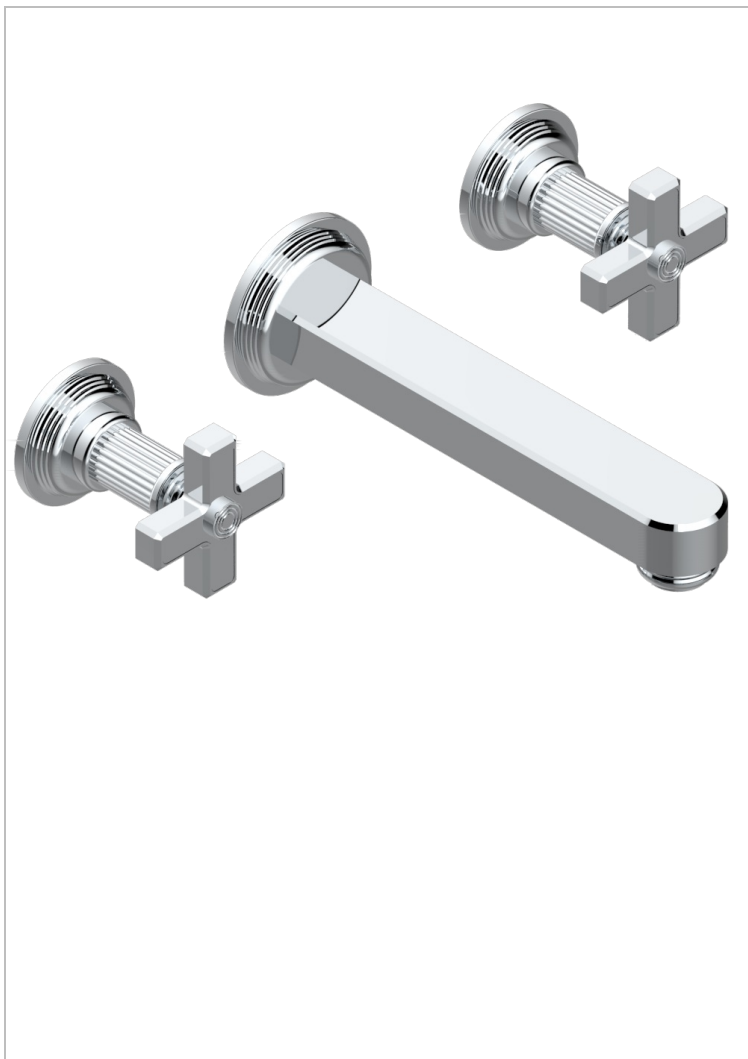

GRAND CENTRAL С МЕТАЛЛИЧЕСКИМИ РУЧКАМИ-КРЕСТИКАМИ

THG
PARIS

U9K-41SGB

Внешняя часть смесителя встраиваемого в стену для ванны на три отверстия с изливом СУПЕР ГОЛИАФ

ХАРАКТЕРИСТИКИ

- Grand central с металлическими ручками-крестиками
- Внешняя часть смесителя встраиваемого в стену для ванны на три отверстия с изливом СУПЕР ГОЛИАФ

СВЯЗАННЫЕ ТОВАРНЫЕ ПОЗИЦИИ

- Ref. G00-40AC Встраиваемая часть смесителя настенного на три отверстия (не рукоят.)
- Ref. G00-40AM Встраиваемая часть смесителя настенного на 3 отверстия на пластине (рукоят.)

Покрытие PVD никель - H55
Светлое золото - F30
Состаренный никель - H28
Хром - A02