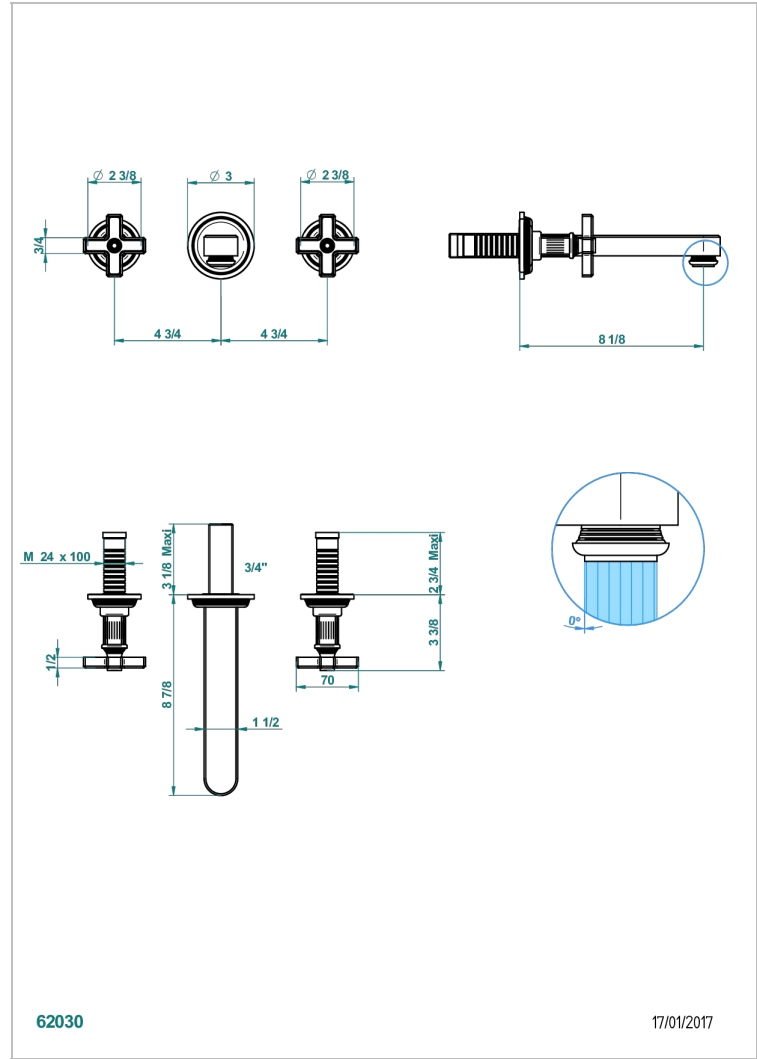

GRAND CENTRAL METAL

U9K-41SGB

Garniture pour mélangeur de bain mural, bec super goliath

THG[®]
PARIS

62030

17/01/2017

CARACTÉRISTIQUES

- Grand Central Métal
- Garniture pour mélangeur de bain mural, bec super goliath

PRODUITS ASSOCIÉS

- Ref. G00-40AC Partie à encastrer pour mélangeur mural - version croisillons
- Ref. G00-40AM Partie à encastrer pour mélangeur mural - version manettes

FINITIONS DISPONIBLES

Bronze clair - D01
Chromé - A02
Chromé insert doré - GA1
Chromé mat - C02
Doré brillant - F01
Doré mat - F07