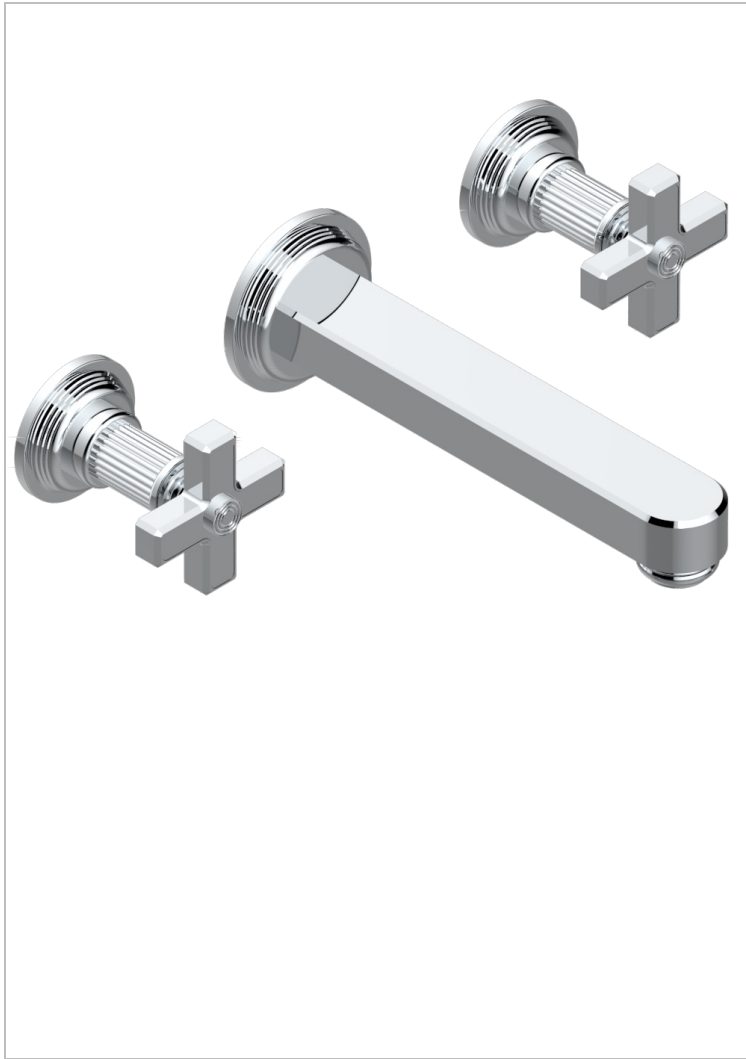

GRAND CENTRAL METAL

U9K-41SGB

Garniture pour mélangeur de bain mural, bec super goliath

THG[®]
PARIS

62030

17/01/2017

CARACTÉRISTIQUES

- Grand Central Métal
- Garniture pour mélangeur de bain mural, bec super goliath

PRODUITS ASSOCIÉS

- Ref. G00-40AC Partie à encastrer pour mélangeur mural - version croisillons
- Ref. G00-40AM Partie à encastrer pour mélangeur mural - version manettes

FINITIONS DISPONIBLES

Bronze clair - D01
Chromé - A02
Chromé insert doré - GA1
Chromé mat - C02
Doré brillant - F01
Doré mat - F07

Laiton fumé naturel - A13
Nickel brillant - B01
Nickel mat - C01
Noir mat céramique - D30
Or pâle - F30
Or pâle mat - F31

Pvd blush - H62
Pvd blush mat - H60
Pvd couleur bronze brown - F33
Pvd couleur bronze brown - mat - F34
Pvd couleur doré - H52
Pvd couleur doré mat - H53