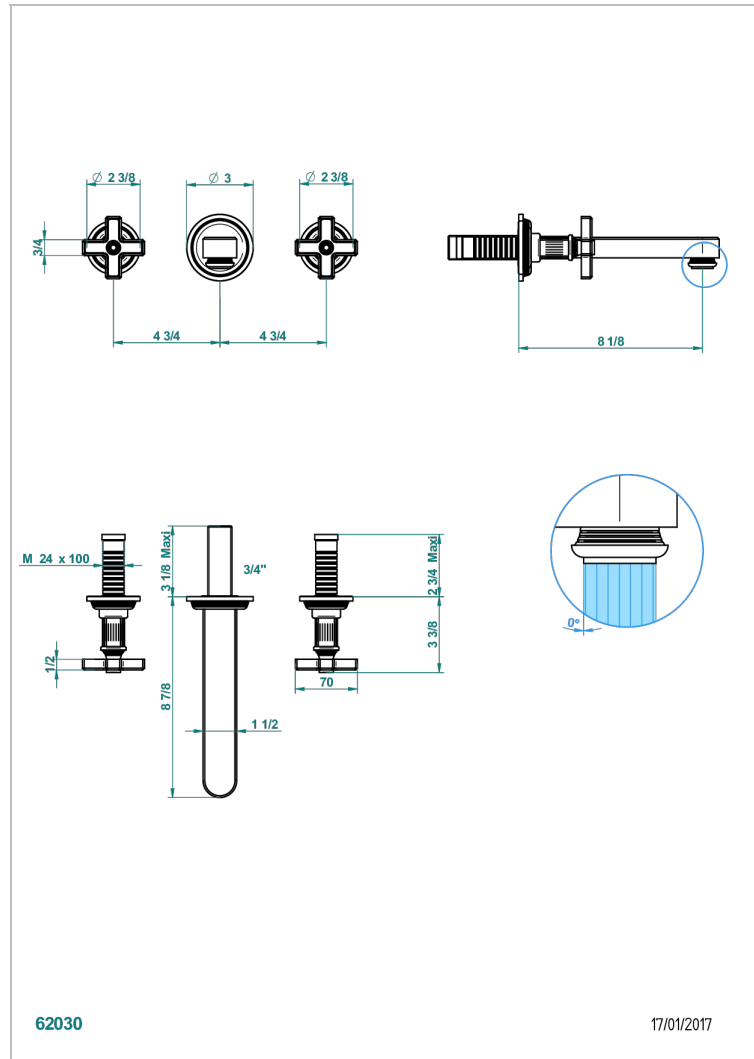

GRAND CENTRAL METAL

U9K-41SGB

Garnitur für Wannenfüllbatterie zur Wandmontage

THG[®]
PARIS

EIGENSCHAFTEN

- Grand central Metal
- Garnitur für Wannenfüllbatterie zur Wandmontage

ÄHNLICHE PRODUKTE

- Ref. G00-40AC Up-teil für wandarmatur
- Ref. G00-40AM Up-teil für wandarmatur

VERFÜGBARE OBERFLÄCHEN

Altnickel - H28
Blassgold - F30
Blassgold matt unlackiert - F31
Bronze hell - D01
Chrom - A02
Chrom matt - C02

Gold - F01
Gold matt - F07
Kupfer alrot matt lackiert - H07
Mattschwarz keramik - D30
Natural smoked Brass - A13
Nickel matt - C01

Pvd nickel matt - H56
Pvd umber - H66
Pvd umber matt - H67
Silbernichel - B01