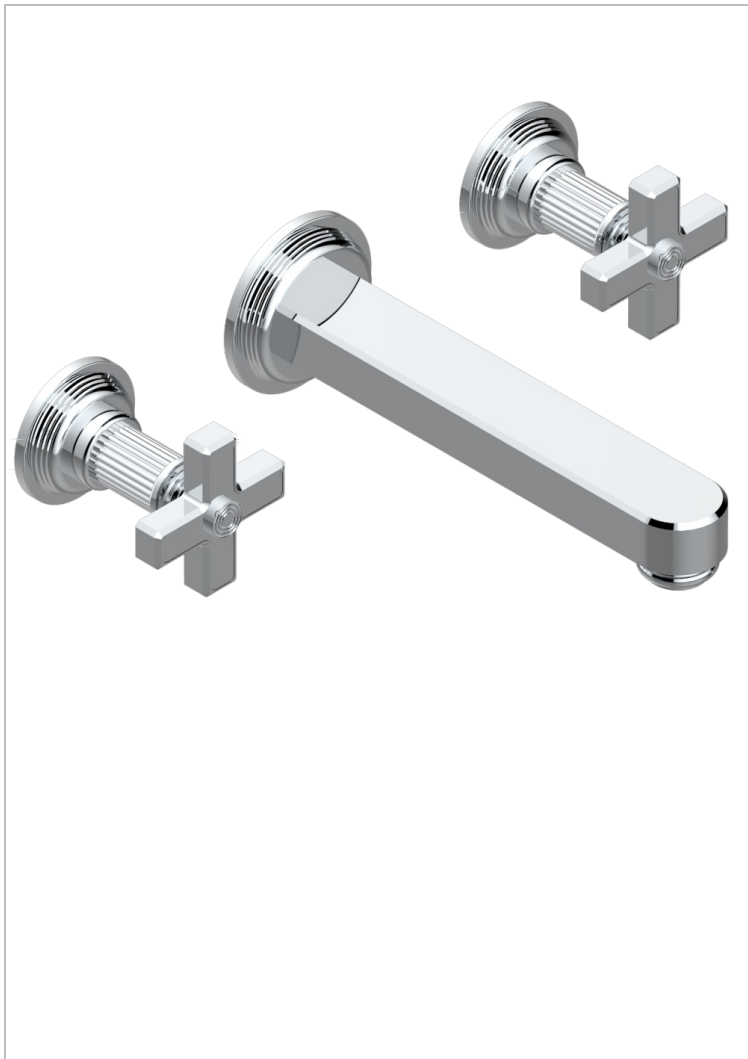

GRAND CENTRAL METAL

U9K-41SGB

Garnitur für Wannenfüllbatterie zur Wandmontage

THG[®]
PARIS

EIGENSCHAFTEN

- Grand central Metal
- Garnitur für Wannenfüllbatterie zur Wandmontage

ÄHNLICHE PRODUKTE

- Ref. G00-40AC Up-teil für wandarmatur
- Ref. G00-40AM Up-teil für wandarmatur

VERFÜGBARE OBERFLÄCHEN

Altnickel - H28
Blassgold - F30
Blassgold matt unlackiert - F31
Bronze hell - D01
Chrom - A02
Chrom matt - C02

Gold - F01
Gold matt - F07
Kupfer alrot matt lackiert - H07
Mattschwarz keramik - D30
Natural smoked Brass - A13
Nickel matt - C01

Polished chrome with gold inlay - GA1
Pvd blush - H62
Pvd blush matt - H60
Pvd bronze braun - F33
Pvd bronze braun matt - F34
Pvd gold - H52

Pvd gold matt - H53
Pvd graphite - H64
Pvd graphite matt - H65
Pvd messing - H49
Pvd messing matt - H50
Pvd nickel - H55

Pvd nickel matt - H56
Pvd umber - H66
Pvd umber matt - H67
Silbernichel - B01