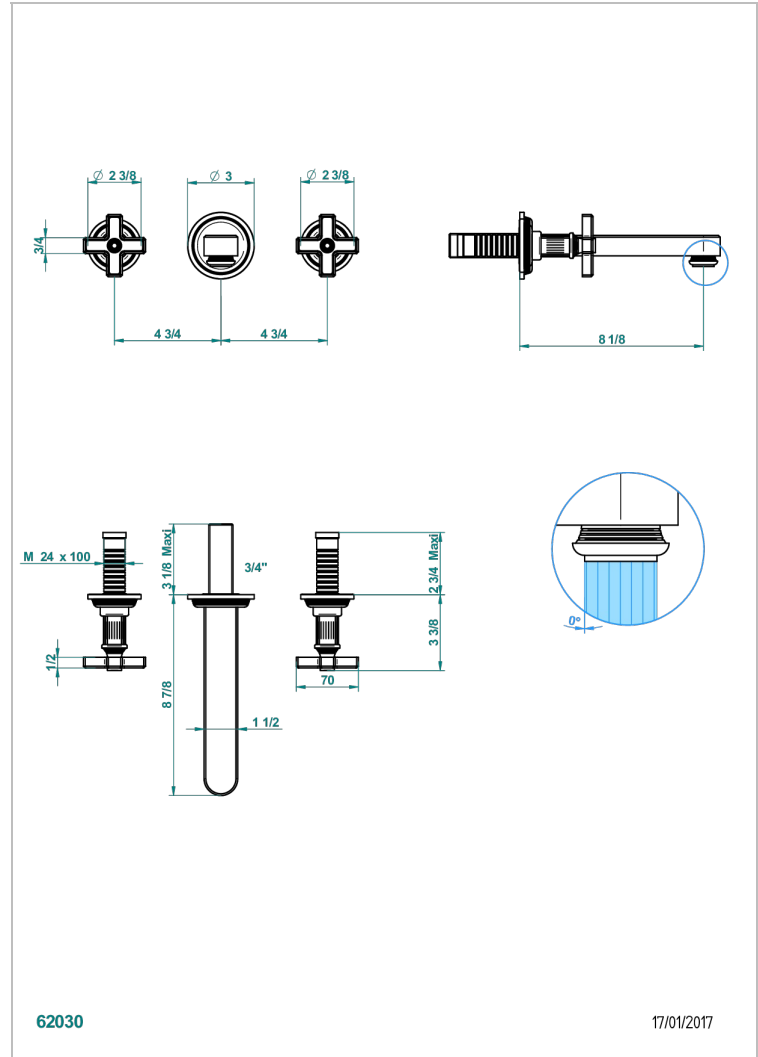

GRAND CENTRAL METAL

U9K-41SGB

入墙式台盆龙头配件，超大号喷嘴

THG[®]
PARIS

62030

17/01/2017

特色

- Grand central Metal
- 入墙式台盆龙头配件，超大号喷嘴

相关的SKU

- Ref. G00-40AC 无下水器入墙式龙头嵌入部分 - 四通手柄版
- Ref. G00-40AM 无下水器入墙式龙头嵌入部分 - 单把手柄版

可选饰面

Black ceram - D30
Blush PVD - H62
Graphite PVD - H64
Matt Umber PVD - H67
Matt blush PVD - H60
Matt graphite PVD - H65