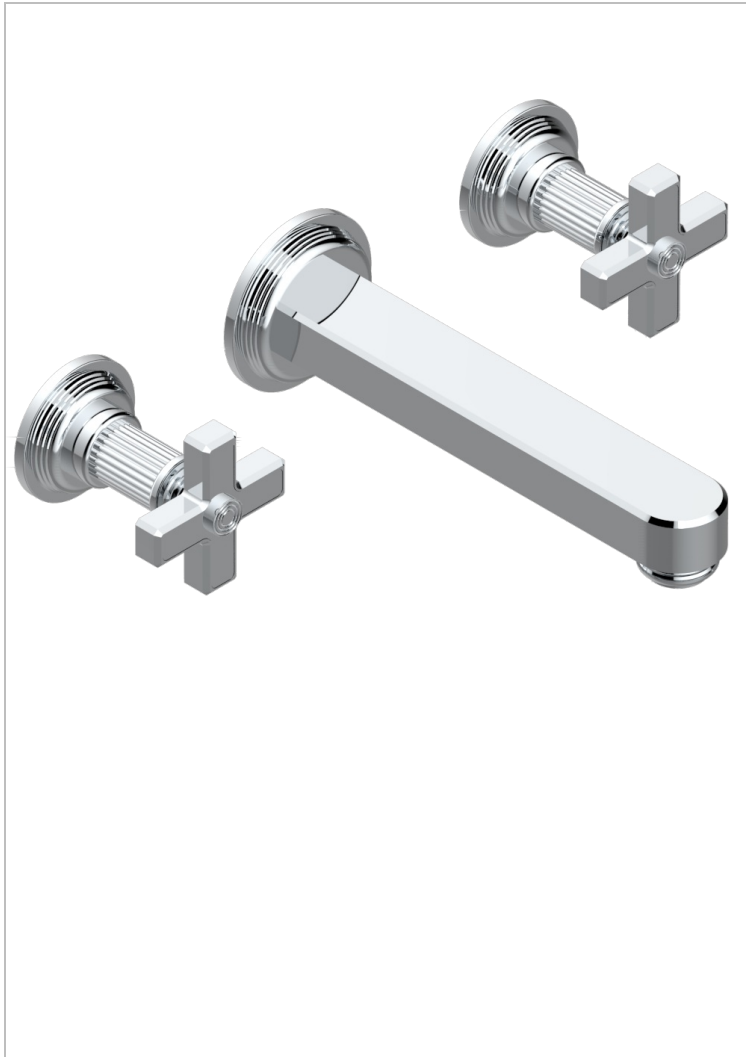

GRAND CENTRAL METAL

U9K-41SGB

入墙式台盆龙头配件，超大号喷嘴

THG[®]
PARIS

62030

17/01/2017

特色

- Grand central Metal
- 入墙式台盆龙头配件，超大号喷嘴

相关的SKU

- Ref. G00-40AC 无下水器入墙式龙头嵌入部分 - 四通手柄版
- Ref. G00-40AM 无下水器入墙式龙头嵌入部分 - 单把手柄版

可选饰面

Black ceram - D30
Blush PVD - H62
Graphite PVD - H64
Matt Umber PVD - H67
Matt blush PVD - H60
Matt graphite PVD - H65

Natural smoked Brass - A13
PVD哑光棕铜 - F34
PVD哑光金 - H53
PVD哑光铜 - H50
PVD哑光镍 - H56
PVD抛光铜 - H49

PVD棕铜 - F33
PVD金色 - H52
PVD镍 - H55
Polished chrome with gold inlay - GA1
Umber PVD - H66
哑光复古铜 - H07

哑光浅金 - F31
哑光金 - F07
哑光铬 - C02
哑光镍 - C01
复古镍 - H28
抛光金 (24K金) - F01