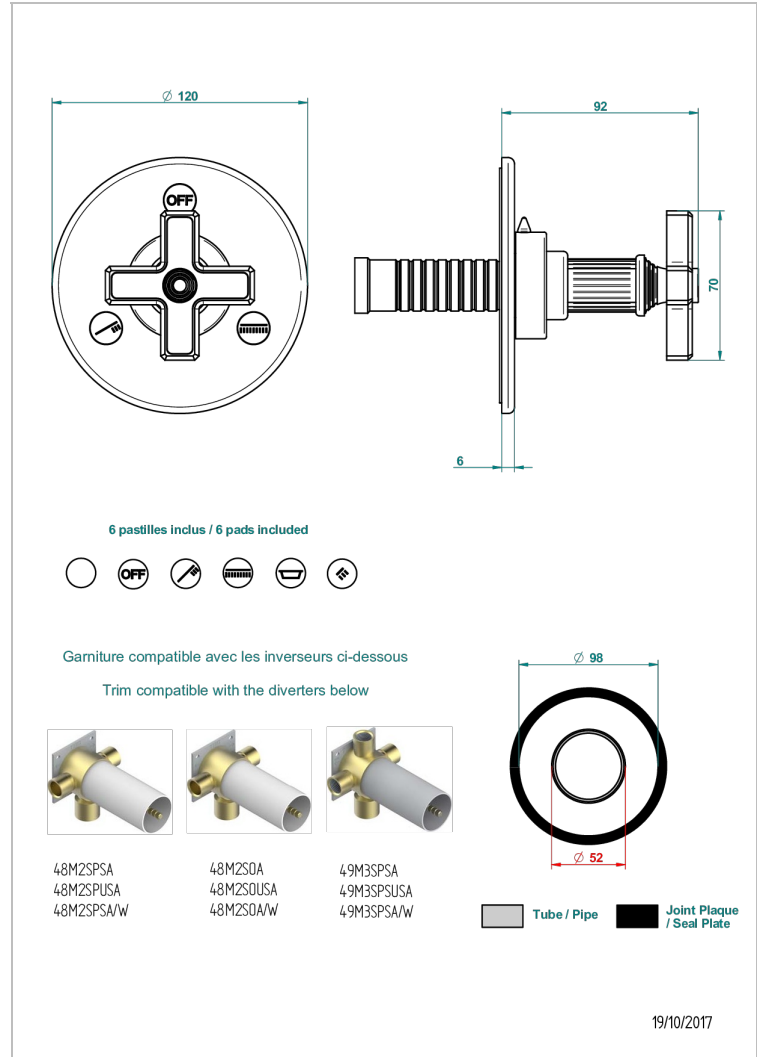

GRAND CENTRAL ONYX BLANC

U9R-48M2SB

Garniture pour inverseur mural - 3 voies ref.48M2 - ou - 4 voies ref.49M3

THG[®]
PARIS

CARACTÉRISTIQUES

- Grand Central Onyx blanc
- Garniture pour inverseur mural - 3 voies ref.48M2 - ou - 4 voies ref.49M3

PRODUITS ASSOCIÉS

- Ref. G00-48M2SOUSA Corps d'inverseur 3 voies mural à encastrer (1 arrivée 3/4" NPT - 2 sorties 1/2" NPT- pas de fonction arrêt) avec cartouche céramique - sans garniture - Standard US
- Ref. G00-48M2SPSUSA Corps d'inverseur 3 voies mural à encastrer (1 arrivée 3/4"NPT - 2 sorties 1/2"NPT- avec position Stop) avec cartouche céramique - sans garniture - Standard US
- Ref. G00-49M3SPSUSA Coprs d' inverseur 4 voies mural à encastrer (1 arrivée 3/4" - 3 sorties 1/2"avec position Stop) avec cartouche céramique - sans garniture - standard US