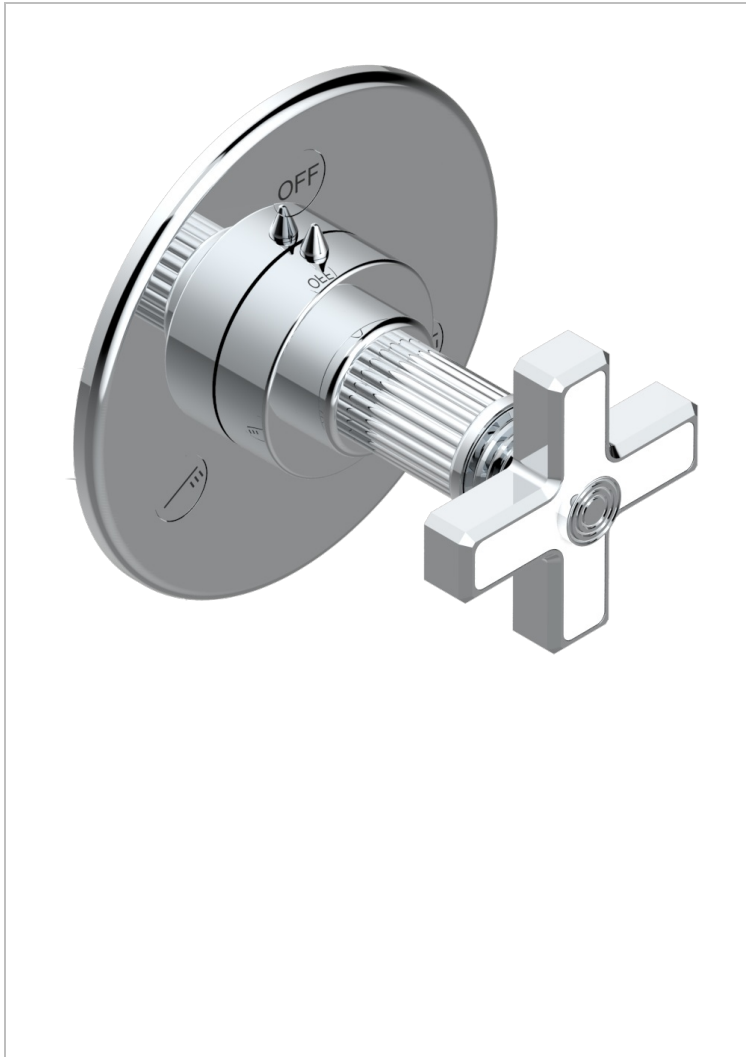

GRAND CENTRAL ONYX BLANC

U9R-48M2SB

Garniture pour inverseur mural - 3 voies ref.48M2 - ou - 4 voies ref.49M3

THG[®]
PARIS

CARACTÉRISTIQUES

- Grand Central Onyx blanc
- Garniture pour inverseur mural - 3 voies ref.48M2 - ou - 4 voies ref.49M3

PRODUITS ASSOCIÉS

- Ref. G00-48M2SOUSA Corps d'inverseur 3 voies mural à encastrer (1 arrivée 3/4" NPT - 2 sorties 1/2" NPT- pas de fonction arrêt) avec cartouche céramique - sans garniture - Standard US
- Ref. G00-48M2SPSUSA Corps d'inverseur 3 voies mural à encastrer (1 arrivée 3/4"NPT - 2 sorties 1/2"NPT- avec position Stop) avec cartouche céramique - sans garniture - Standard US
- Ref. G00-49M3SPSUSA Coprs d' inverseur 4 voies mural à encastrer (1 arrivée 3/4" - 3 sorties 1/2"avec position Stop) avec cartouche céramique - sans garniture - standard US

FINITIONS DISPONIBLES

Bronze clair - D01
Chromé - A02
Chromé mat - C02
Doré brillant - F01
Doré mat - F07
Laiton fumé naturel - A13

Nickel brillant - B01
Nickel mat - C01
Noir mat céramique - D30
Or pâle - F30
Or pâle mat - F31
Pvd blush - H62