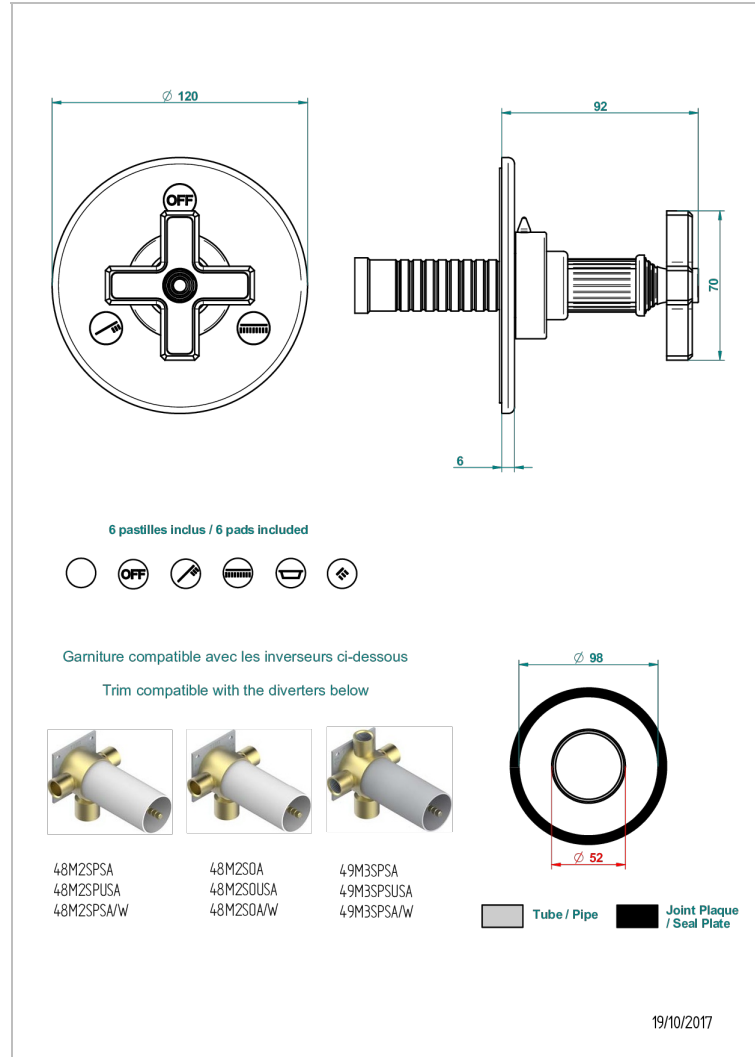

# GRAND CENTRAL WHITE ONYX

U9R-48M2SB

Trim for wall mounted diverter, 2 ways - ref. 48M2 and 3 ways - ref. 49M3

## CARACTERÍSTICAS

- Grand central White Onyx
- Trim for wall mounted diverter, 2 ways - ref. 48M2 and 3 ways - ref. 49M3

## PRODUCTOS RELACIONADOS

- Ref. G00-48M2SOUSA Corps d'inverseur 3 voies mural à encastrer (1 arrivée 3/4" NPT - 2 sorties 1/2" NPT- pas de fonction arrêt) avec cartouche céramique - sans garniture - Standard US
- Ref. G00-48M2SPSUSA Wall mounted 3-way diverter with ceramic cartridge for concealed installation- 1 inlet 3/4" and 2 outlets 1/2" with positive top, no shared ports - no trim
- Ref. G00-49M3SPSUSA Coprs d' inverseur 4 voies mural à encastrer (1 arrivée 3/4" - 3 sorties 1/2" avec position Stop) avec cartouche céramique - sans garniture - standard US