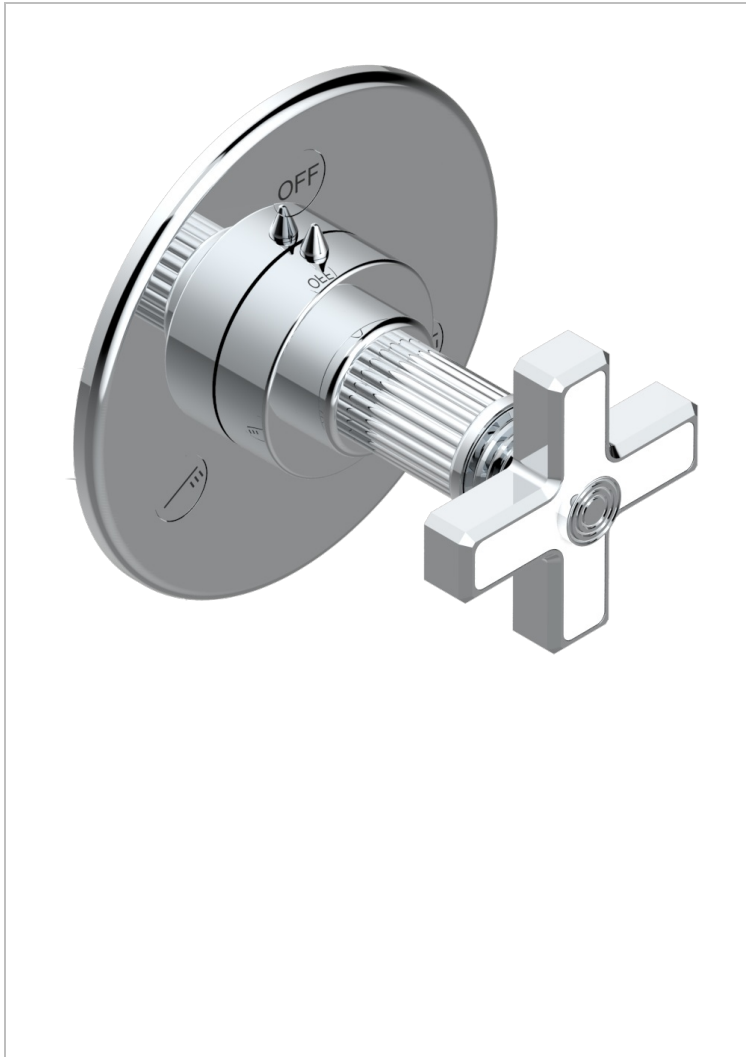

# GRAND CENTRAL WHITE ONYX

U9R-48M2SB

Trim for wall mounted diverter, 2 ways - ref. 48M2 and 3 ways - ref. 49M3

## CARACTERÍSTICAS

- Grand central White Onyx
- Trim for wall mounted diverter, 2 ways - ref. 48M2 and 3 ways - ref. 49M3

## PRODUCTOS RELACIONADOS

- Ref. G00-48M2SOUSA Corps d'inverseur 3 voies mural à encastrer (1 arrivée 3/4" NPT - 2 sorties 1/2" NPT- pas de fonction arrêt) avec cartouche céramique - sans garniture - Standard US
- Ref. G00-48M2SPSUSA Wall mounted 3-way diverter with ceramic cartridge for concealed installation- 1 inlet 3/4" and 2 outlets 1/2" with positive top, no shared ports - no trim
- Ref. G00-49M3SPSUSA Coprs d' inverseur 4 voies mural à encastrer (1 arrivée 3/4" - 3 sorties 1/2" avec position Stop) avec cartouche céramique - sans garniture - standard US

## ACABADOS DISPONIBLES

Bronce claro - D01  
Cerámica negra mate - D30  
Cobre viejo mate - H07  
Cromo - A02  
Cromo mate - C02  
Dorado - F01

Dorado mate - F07  
Dorado pálido - F30  
Dorado pálido mate (sin barniz) - F31  
Natural smoked Brass - A13  
Níquel - B01  
Níquel mate - C01