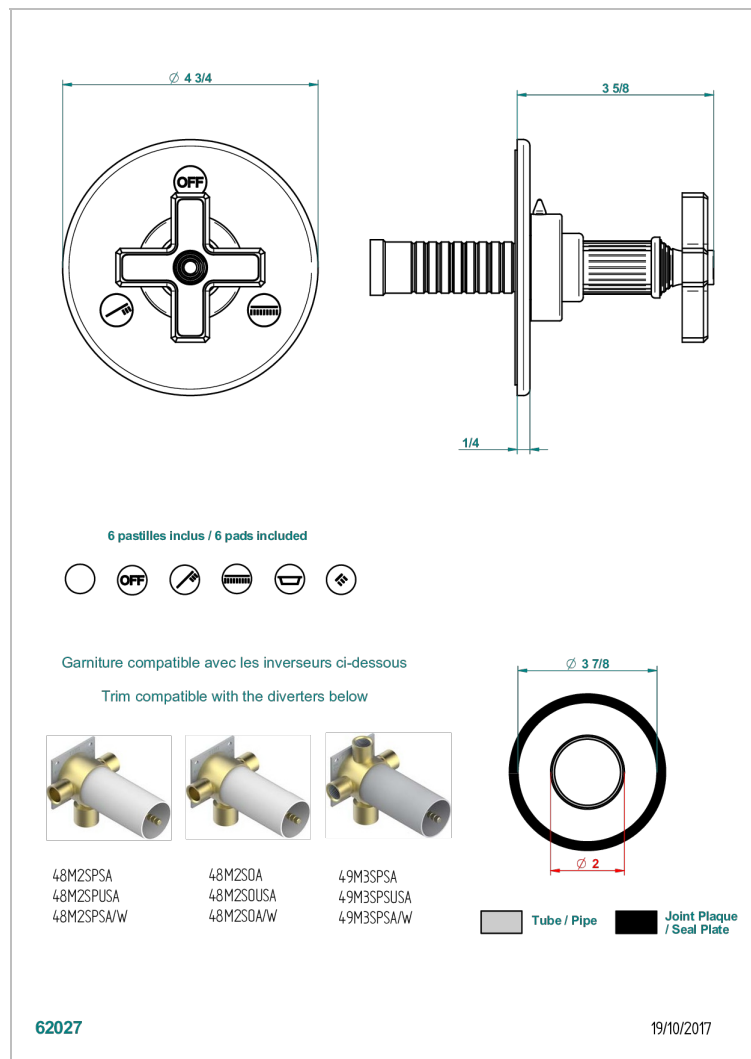

GRAND CENTRAL ONYX BLANC

U9R-48M2SB

Garniture pour inverseur mural - 3 voies ref.48M2 - ou - 4 voies ref.49M3

THG[®]
PARIS

CARACTÉRISTIQUES

- Grand Central Onyx blanc
- Garniture pour inverseur mural - 3 voies ref.48M2 - ou - 4 voies ref.49M3

PRODUITS ASSOCIÉS

- Ref. G00-48M2SOUSA Corps d'inverseur 3 voies mural à encastrer (1 arrivée 3/4" NPT - 2 sorties 1/2" NPT- pas de fonction arrêt) avec cartouche céramique - sans garniture - Standard US
- Ref. G00-48M2SPSUSA Corps d'inverseur 3 voies mural à encastrer (1 arrivée 3/4"NPT - 2 sorties 1/2"NPT- avec position Stop) avec cartouche céramique - sans garniture - Standard US
- Ref. G00-49M3SPSUSA Coprs d' inverseur 4 voies mural à encastrer (1 arrivée 3/4" - 3 sorties 1/2"avec position Stop) avec cartouche céramique - sans garniture - standard US