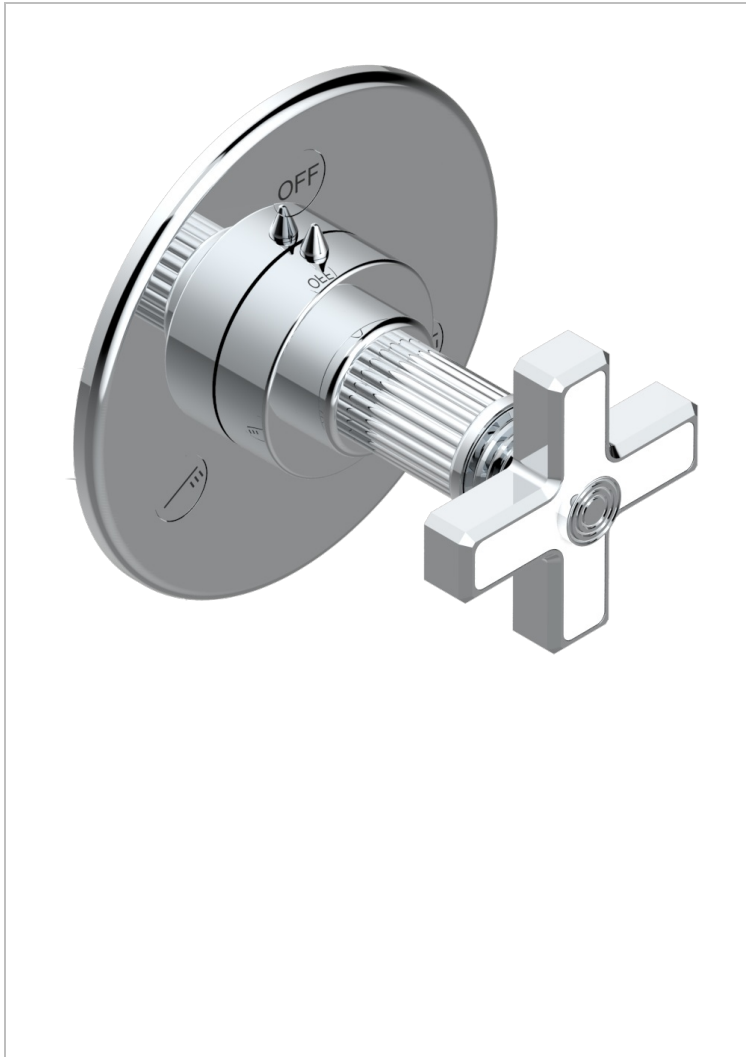

# GRAND CENTRAL WHITE ONYX

U9R-48M2SB

Trim for wall mounted diverter, 2 ways - ref. 48M2 and 3 ways - ref. 49M3

THG<sup>®</sup>  
PARIS

## CARACTERÍSTICAS

- Grand central White Onyx
- Trim for wall mounted diverter, 2 ways - ref. 48M2 and 3 ways - ref. 49M3

## PRODUCTOS RELACIONADOS

- Ref. G00-48M2SOUSA Corps d'inverseur 3 voies mural à encastrer (1 arrivée 3/4" NPT - 2 sorties 1/2" NPT- pas de fonction arrêt) avec cartouche céramique - sans garniture - Standard US
- Ref. G00-48M2SPSUSA Wall mounted 3-way diverter with ceramic cartridge for concealed installation- 1 inlet 3/4" and 2 outlets 1/2" with positive top, no shared ports - no trim
- Ref. G00-49M3SPSUSA Coprs d' inverseur 4 voies mural à encastrer (1 arrivée 3/4" - 3 sorties 1/2"avec position Stop) avec cartouche céramique - sans garniture - standard US

## ACABADOS DISPONIBLES

Bronce claro - D01  
Cerámica negra mate - D30  
Cobre viejo mate - H07  
Cromo - A02  
Cromo mate - C02  
Dorado - F01

Dorado mate - F07  
Dorado pálido - F30  
Dorado pálido mate (sin barniz) - F31  
Natural smoked Brass - A13  
Níquel - B01  
Níquel mate - C01