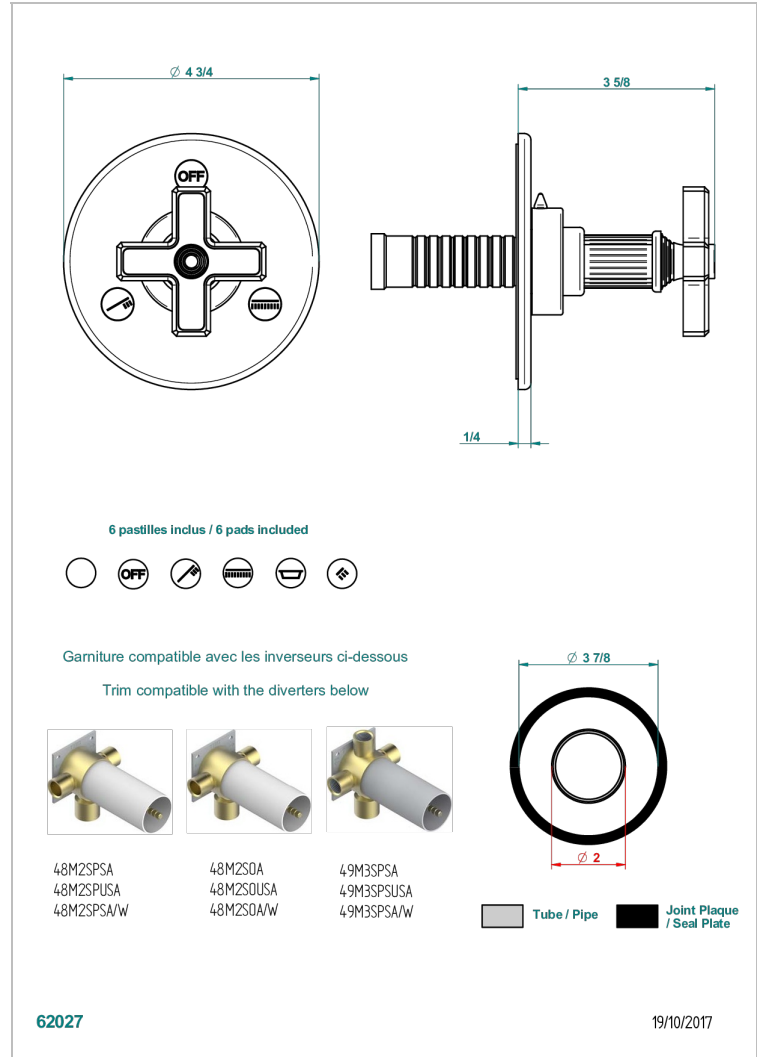

# GRAND CENTRAL WHITE ONYX

U9R-48M2SB

Trim for wall mounted diverter, 2 ways - ref. 48M2 and 3 ways - ref. 49M3

THG<sup>®</sup>  
PARIS

## CARACTERÍSTICAS

- Grand central White Onyx
- Trim for wall mounted diverter, 2 ways - ref. 48M2 and 3 ways - ref. 49M3

## PRODUCTOS RELACIONADOS

- Ref. G00-48M2SOUSA Corps d'inverseur 3 voies mural à encastrer (1 arrivée 3/4" NPT - 2 sorties 1/2" NPT- pas de fonction arrêt) avec cartouche céramique - sans garniture - Standard US
- Ref. G00-48M2SPSUSA Wall mounted 3-way diverter with ceramic cartridge for concealed installation- 1 inlet 3/4" and 2 outlets 1/2" with positive top, no shared ports - no trim
- Ref. G00-49M3SPSUSA Coprs d' inverseur 4 voies mural à encastrer (1 arrivée 3/4" - 3 sorties 1/2"avec position Stop) avec cartouche céramique - sans garniture - standard US