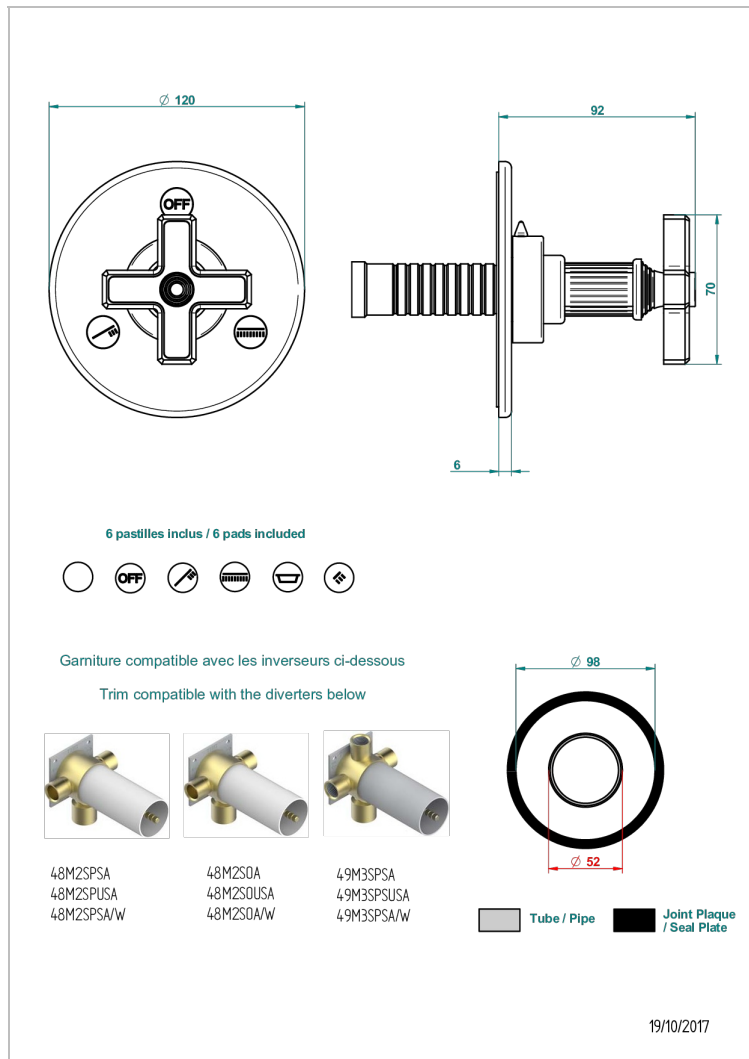

GRAND CENTRAL ONYX NOIR

U9M-48M2SB

Garniture pour inverseur mural - 3 voies ref.48M2 - ou - 4 voies ref.49M3

THG[®]
PARIS

CARACTÉRISTIQUES

- Grand Central Onyx noir
- Garniture pour inverseur mural - 3 voies ref.48M2 - ou - 4 voies ref.49M3

PRODUITS ASSOCIÉS

- Ref. G00-48M2SOUSA Corps d'inverseur 3 voies mural à encastrer (1 arrivée 3/4" NPT - 2 sorties 1/2" NPT- pas de fonction arrêt) avec cartouche céramique - sans garniture - Standard US
- Ref. G00-48M2SPSUSA Corps d'inverseur 3 voies mural à encastrer (1 arrivée 3/4"NPT - 2 sorties 1/2"NPT- avec position Stop) avec cartouche céramique - sans garniture - Standard US
- Ref. G00-49M3SPSUSA Coprs d' inverseur 4 voies mural à encastrer (1 arrivée 3/4" - 3 sorties 1/2"avec position Stop) avec cartouche céramique - sans garniture - standard US