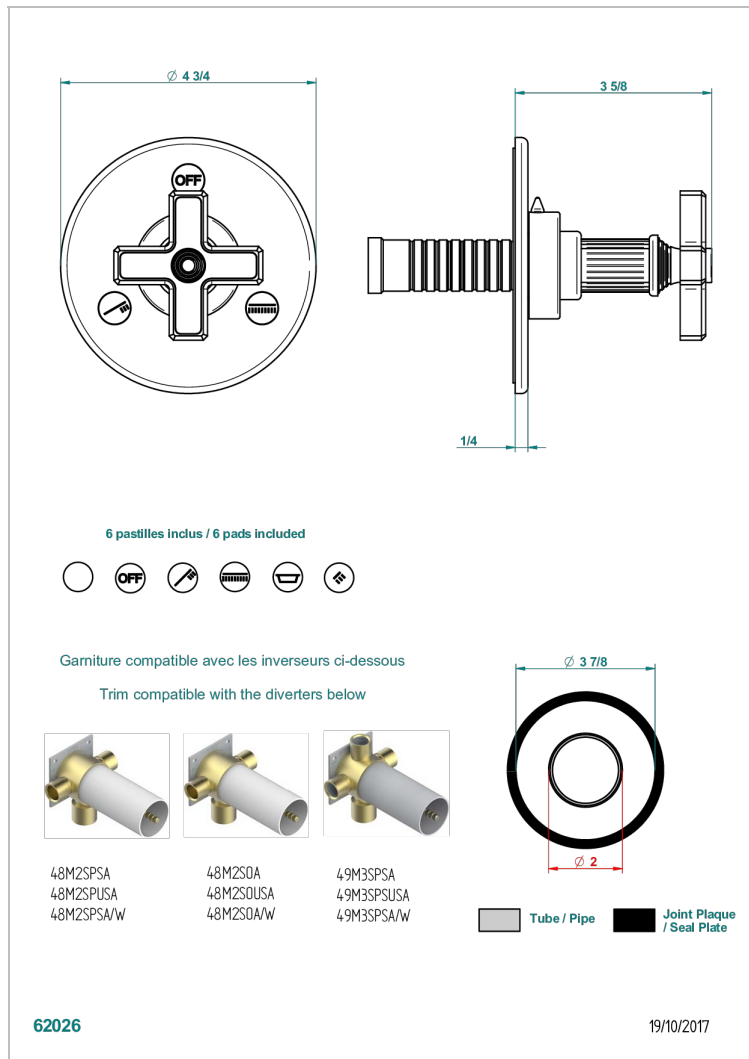

GRAND CENTRAL ONYX NOIR

U9M-48M2SB

Garniture pour inverseur mural - 3 voies ref.48M2 - ou - 4 voies ref.49M3

THG[®]
PARIS

CARACTÉRISTIQUES

- Grand Central Onyx noir
- Garniture pour inverseur mural - 3 voies ref.48M2 - ou - 4 voies ref.49M3

PRODUITS ASSOCIÉS

- Ref. G00-48M2SOUSA Corps d'inverseur 3 voies mural à encastrer (1 arrivée 3/4" NPT - 2 sorties 1/2" NPT- pas de fonction arrêt) avec cartouche céramique - sans garniture - Standard US
- Ref. G00-48M2SPSUSA Corps d'inverseur 3 voies mural à encastrer (1 arrivée 3/4"NPT - 2 sorties 1/2"NPT- avec position Stop) avec cartouche céramique - sans garniture - Standard US
- Ref. G00-49M3SPSUSA Coprs d' inverseur 4 voies mural à encastrer (1 arrivée 3/4" - 3 sorties 1/2"avec position Stop) avec cartouche céramique - sans garniture - standard US