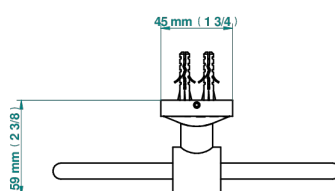

INFINI PORCELAINE BLANCHE DECOR OR

U2F-504N

Anneau porte-serviette

THG®
PARIS

62018

19/09/2022

CARACTÉRISTIQUES

- Infini Porcelaine blanche décor or
- Anneau porte-serviette

FINITIONS DISPONIBLES

Bronze clair - D01
Chromé - A02
Chromé mat - C02
Doré brillant - F01
Doré mat - F07
Nickel brillant - B01

Nickel mat - C01
Noir mat céramique - D30
Or pâle - F30
Or pâle mat - F31
Pvd blush - H62
Pvd blush mat - H60

Pvd couleur bronze brown - F33
Pvd couleur bronze brown - mat - F34
Pvd couleur doré - H52
Pvd couleur doré mat - H53
Pvd couleur laiton - H49
Pvd couleur laiton mat - H50

Pvd couleur nickel - H55
Pvd couleur nickel mat - H56
Pvd graphite - H64
Pvd graphite mat - H65
Pvd umber - H66
Pvd umber mat - H67

Vieux cuivre rouge mat - H07
Vieux nickel - H28