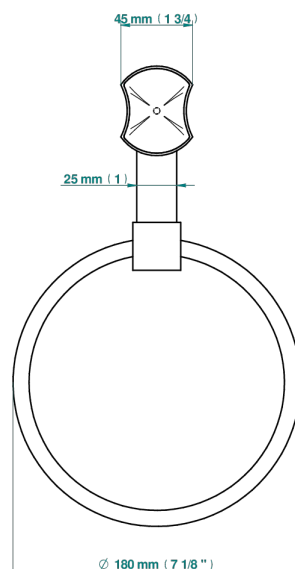

INFINI PORCELAINE BLANCHE DECOR OR

U2F-504N

Anneau porte-serviette

THG®
PARIS

62018

19/09/2022

CARACTÉRISTIQUES

- Infini Porcelaine blanche décor or
- Anneau porte-serviette

FINITIONS DISPONIBLES

Bronze clair - D01
Chromé - A02
Chromé mat - C02
Doré brillant - F01
Doré mat - F07
Nickel brillant - B01

Nickel mat - C01
Noir mat céramique - D30
Or pâle - F30
Or pâle mat - F31
Pvd blush - H62
Pvd blush mat - H60

Pvd couleur bronze brown - F33
Pvd couleur bronze brown - mat - F34
Pvd couleur doré - H52
Pvd couleur doré mat - H53
Pvd couleur laiton - H49
Pvd couleur laiton mat - H50

Pvd couleur nickel - H55
Pvd couleur nickel mat - H56
Pvd graphite - H64
Pvd graphite mat - H65
Pvd umber - H66
Pvd umber mat - H67

Vieux cuivre rouge mat - H07
Vieux nickel - H28