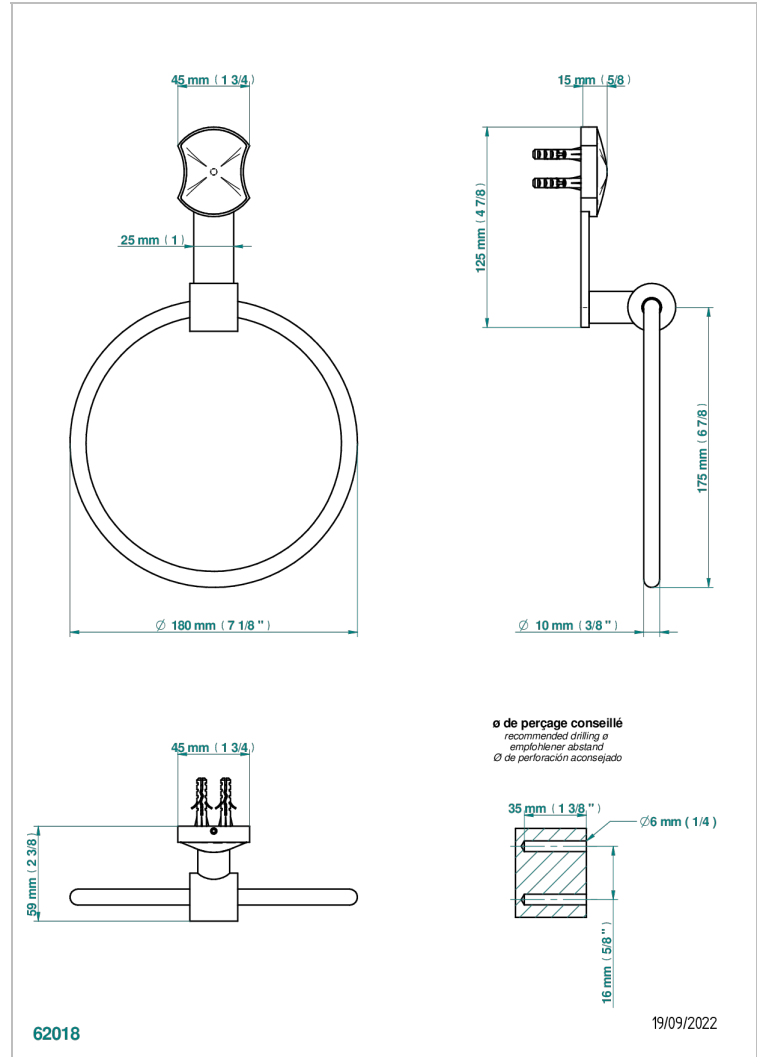

INFINI WHITE PORCELAIN WITH GOLD DECOR

U2F-504N

Toallero de anilla

THG[®]
PARIS

CARACTERÍSTICAS

- Infini White Porcelain with Gold decor
- Toallero de anilla

ACABADOS DISPONIBLES

Bronce claro - D01
Cerámica negra mate - D30
Cobre viejo mate - H07
Cromo - A02
Cromo mate - C02
Dorado - F01