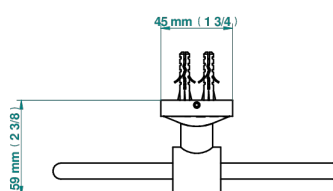

INFINI PORCELAINE BLANCHE DECOR OR

U2F-504N

Anneau porte-serviette

THG®
PARIS

62018

19/09/2022

CARACTÉRISTIQUES

- Infini Porcelaine blanche décor or
- Anneau porte-serviette

FINITIONS DISPONIBLES

Bronze clair - D01
Chromé - A02
Chromé mat - C02
Doré brillant - F01
Doré mat - F07
Nickel brillant - B01

Nickel mat - C01
Noir mat céramique - D30
Or pâle - F30
Or pâle mat - F31
Pvd blush - H62
Pvd blush mat - H60

Pvd couleur bronze brown - F33
Pvd couleur bronze brown - mat - F34
Pvd couleur doré - H52
Pvd couleur doré mat - H53
Pvd couleur laiton - H49
Pvd couleur laiton mat - H50

Pvd couleur nickel - H55
Pvd couleur nickel mat - H56
Pvd graphite - H64
Pvd graphite mat - H65
Pvd umber - H66
Pvd umber mat - H67

Vieux cuivre rouge mat - H07
Vieux nickel - H28