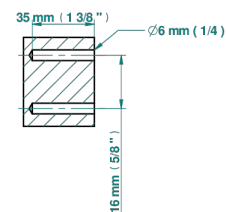

INFINI PORCELAINE BLANCHE DECOR OR

U2F-504N

Anneau porte-serviette

THG®
PARIS

62018

19/09/2022

CARACTÉRISTIQUES

- Infini Porcelaine blanche décor or
- Anneau porte-serviette

FINITIONS DISPONIBLES

Bronze clair - D01
Chromé - A02
Chromé mat - C02
Doré brillant - F01
Doré mat - F07
Nickel brillant - B01

Nickel mat - C01
Noir mat céramique - D30
Or pâle - F30
Or pâle mat - F31
Pvd blush - H62
Pvd blush mat - H60

Pvd couleur bronze brown - F33
Pvd couleur bronze brown - mat - F34
Pvd couleur doré - H52
Pvd couleur doré mat - H53
Pvd couleur laiton - H49
Pvd couleur laiton mat - H50

Pvd couleur nickel - H55
Pvd couleur nickel mat - H56
Pvd graphite - H64
Pvd graphite mat - H65
Pvd umber - H66
Pvd umber mat - H67

Vieux cuivre rouge mat - H07
Vieux nickel - H28