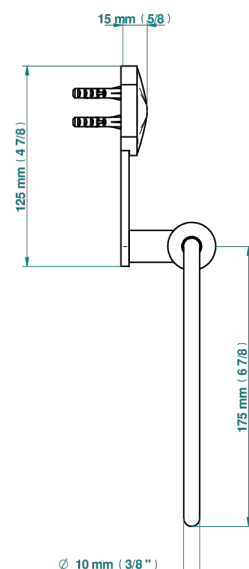

INFINI PORCELAINE BLANCHE DECOR OR

U2F-504N

Anneau porte-serviette

THG®
PARIS

62018

19/09/2022

CARACTÉRISTIQUES

- Infini Porcelaine blanche décor or
- Anneau porte-serviette

FINITIONS DISPONIBLES

Bronze clair - D01
Chromé - A02
Chromé mat - C02
Doré brillant - F01
Doré mat - F07
Nickel brillant - B01

Nickel mat - C01
Noir mat céramique - D30
Or pâle - F30
Or pâle mat - F31
Pvd blush - H62
Pvd blush mat - H60

Pvd couleur bronze brown - F33
Pvd couleur bronze brown - mat - F34
Pvd couleur doré - H52
Pvd couleur doré mat - H53
Pvd couleur laiton - H49
Pvd couleur laiton mat - H50

Pvd couleur nickel - H55
Pvd couleur nickel mat - H56
Pvd graphite - H64
Pvd graphite mat - H65
Pvd umber - H66
Pvd umber mat - H67

Vieux cuivre rouge mat - H07
Vieux nickel - H28