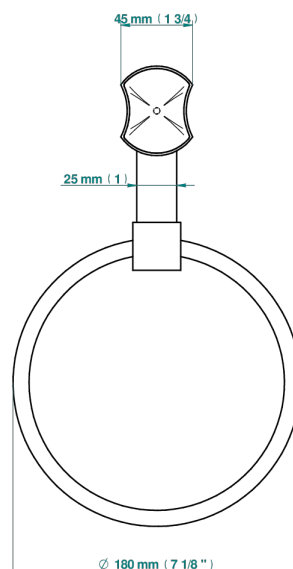

INFINI PORCELAINE BLANCHE DECOR OR

U2F-504N

Anneau porte-serviette

THG®
PARIS

62018

19/09/2022

CARACTÉRISTIQUES

- Infini Porcelaine blanche décor or
- Anneau porte-serviette

FINITIONS DISPONIBLES

Bronze clair - D01
Chromé - A02
Chromé mat - C02
Doré brillant - F01
Doré mat - F07
Nickel brillant - B01

Nickel mat - C01
Noir mat céramique - D30
Or pâle - F30
Or pâle mat - F31
Pvd blush - H62
Pvd blush mat - H60

Pvd couleur bronze brown - F33
Pvd couleur bronze brown - mat - F34
Pvd couleur doré - H52
Pvd couleur doré mat - H53
Pvd couleur laiton - H49
Pvd couleur laiton mat - H50

Pvd couleur nickel - H55
Pvd couleur nickel mat - H56
Pvd graphite - H64
Pvd graphite mat - H65
Pvd umber - H66
Pvd umber mat - H67

Vieux cuivre rouge mat - H07
Vieux nickel - H28