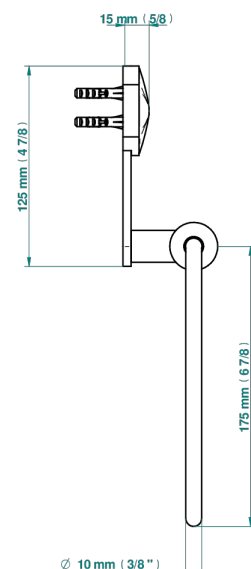

INFINI PORCELAINE BLANCHE DECOR OR

U2F-504N

Anneau porte-serviette

THG®
PARIS

62018

19/09/2022

CARACTÉRISTIQUES

- Infini Porcelaine blanche décor or
- Anneau porte-serviette

FINITIONS DISPONIBLES

Bronze clair - D01
Chromé - A02
Chromé mat - C02
Doré brillant - F01
Doré mat - F07
Nickel brillant - B01

Nickel mat - C01
Noir mat céramique - D30
Or pâle - F30
Or pâle mat - F31
Pvd blush - H62
Pvd blush mat - H60

Pvd couleur bronze brown - F33
Pvd couleur bronze brown - mat - F34
Pvd couleur doré - H52
Pvd couleur doré mat - H53
Pvd couleur laitton - H49
Pvd couleur laitton mat - H50

Pvd couleur nickel - H55
Pvd couleur nickel mat - H56
Pvd graphite - H64
Pvd graphite mat - H65
Pvd umber - H66
Pvd umber mat - H67

Vieux cuivre rouge mat - H07
Vieux nickel - H28