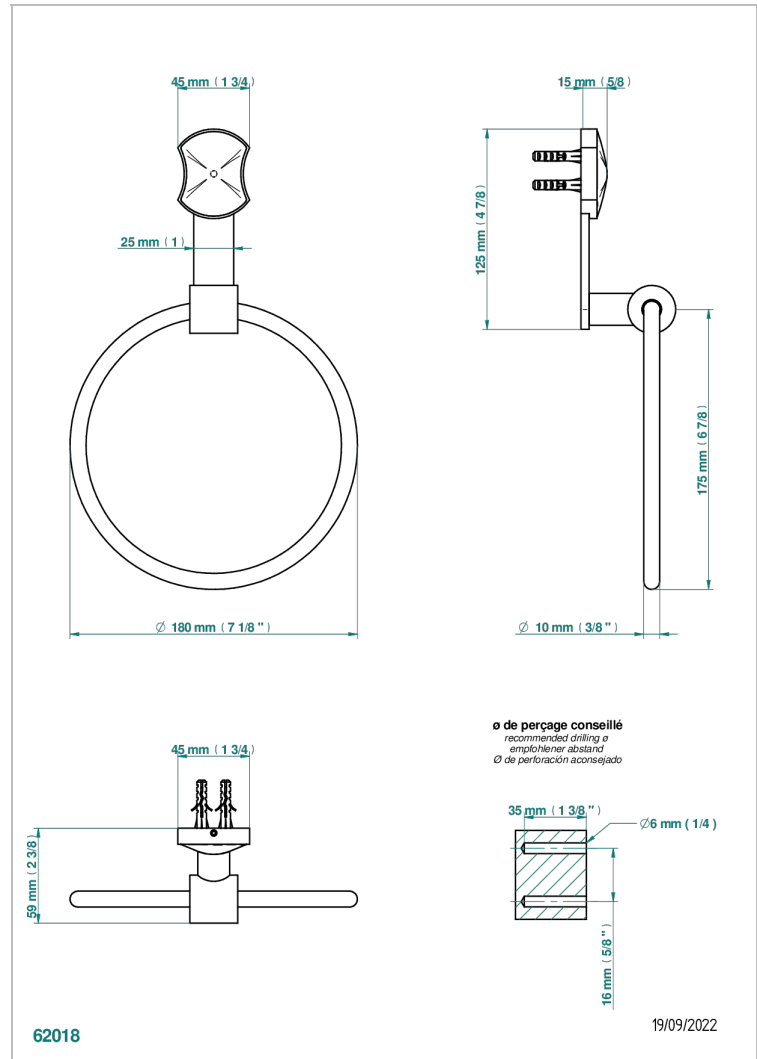

INFINI WHITE PORCELAIN WITH GOLD DECOR

U2F-504N

Toallero de anilla

THG[®]
PARIS

CARACTERÍSTICAS

- Infini White Porcelain with Gold decor
- Toallero de anilla

ACABADOS DISPONIBLES

Bronce claro - D01
Cerámica negra mate - D30
Cobre viejo mate - H07
Cromo - A02
Cromo mate - C02
Dorado - F01