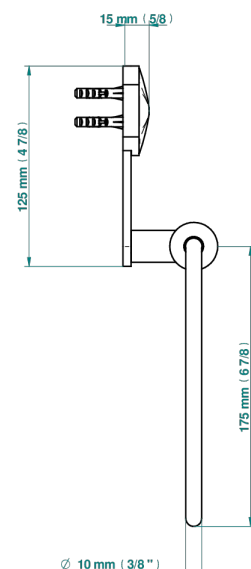

INFINI БЕЛЫЙ ФАРФОР С ЗОЛОТЫМ ДЕКОРОМ

U2F-504N

Полотенцедержатель-кольцо-Ø 180 мм одинарное

THG®
PARIS

62018

19/09/2022

ХАРАКТЕРИСТИКИ

- Infini белый фарфор с золотым декором
- Полотенцедержатель-кольцо-Ø 180 мм одинарное

ДОСТУПНЫЕ ВАРИАНТЫ ПОКРЫТИЙ

Black ceram - D30
Blush PVD - H62
Graphite PVD - H64
Matt Umber PVD - H67
Matt blush PVD - H60
Matt graphite PVD - H65

Umber PVD - H66
Бронза - D01
Золото - F01
Матовая красная старинная медь - H07
Матовое золото - F07
Матовое светлое золото - F31

Матовый никель - C01
Матовый хром - C02
Никель - B01
Покрытие PVD бронза - F33
Покрытие PVD золотистый цвет - H52
Покрытие PVD латунь - H49

Покрытие PVD матовая бронза - F34
Покрытие PVD матовая латунь - H50
Покрытие PVD матовый золотистый - H53
Покрытие PVD матовый никель - H56
Покрытие PVD никель - H55
Светлое золото - F30

Состаренный никель - H28
Хром - A02