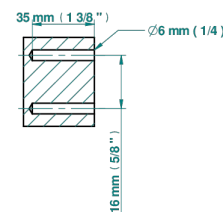

INFINI БЕЛЫЙ ФАРФОР С ЗОЛОТЫМ ДЕКОРОМ

U2F-504N

Полотенцедержатель-кольцо-Ø 180 мм одинарное

THG®
PARIS

62018

19/09/2022

ХАРАКТЕРИСТИКИ

- Infini белый фарфор с золотым декором
- Полотенцедержатель-кольцо-Ø 180 мм одинарное

ДОСТУПНЫЕ ВАРИАНТЫ ПОКРЫТИЙ

Black ceram - D30
Blush PVD - H62
Graphite PVD - H64
Matt Umber PVD - H67
Matt blush PVD - H60
Matt graphite PVD - H65

Umber PVD - H66
Бронза - D01
Золото - F01
Матовая красная старинная медь - H07
Матовое золото - F07
Матовое светлое золото - F31

Матовый никель - C01
Матовый хром - C02
Никель - B01
Покрытие PVD бронза - F33
Покрытие PVD золотистый цвет - H52
Покрытие PVD латунь - H49

Покрытие PVD матовая бронза - F34
Покрытие PVD матовая латунь - H50
Покрытие PVD матовый золотистый - H53
Покрытие PVD матовый никель - H56
Покрытие PVD никель - H55
Светлое золото - F30

Состаренный никель - H28
Хром - A02