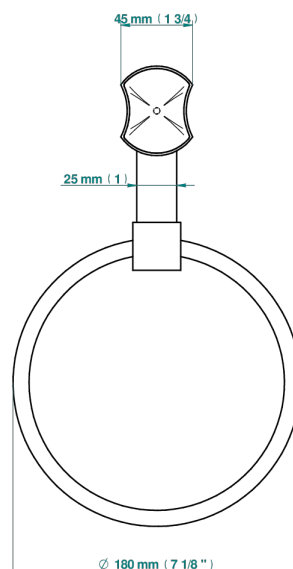

INFINI БЕЛЫЙ ФАРФОР С ЗОЛОТЫМ ДЕКОРОМ

U2F-504N

Полотенцедержатель-кольцо-Ø 180 мм одинарное

THG®
PARIS

62018

19/09/2022

ХАРАКТЕРИСТИКИ

- Infini белый фарфор с золотым декором
- Полотенцедержатель-кольцо-Ø 180 мм одинарное

ДОСТУПНЫЕ ВАРИАНТЫ ПОКРЫТИЙ

Black ceram - D30
Blush PVD - H62
Graphite PVD - H64
Matt Umber PVD - H67
Matt blush PVD - H60
Matt graphite PVD - H65

Umber PVD - H66
Бронза - D01
Золото - F01
Матовая красная старинная медь - H07
Матовое золото - F07
Матовое светлое золото - F31

Матовый никель - C01
Матовый хром - C02
Никель - B01
Покрытие PVD бронза - F33
Покрытие PVD золотистый цвет - H52
Покрытие PVD латунь - H49

Покрытие PVD матовая бронза - F34
Покрытие PVD матовая латунь - H50
Покрытие PVD матовый золотистый - H53
Покрытие PVD матовый никель - H56
Покрытие PVD никель - H55
Светлое золото - F30

Состаренный никель - H28
Хром - A02