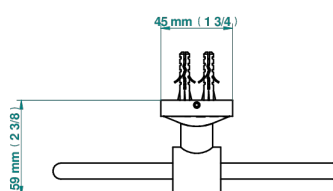

INFINI БЕЛЫЙ ФАРФОР С ЗОЛОТЫМ ДЕКОРОМ

U2F-504N

Полотенцедержатель-кольцо-Ø 180 мм одинарное

THG®
PARIS

62018

19/09/2022

ХАРАКТЕРИСТИКИ

- Infini белый фарфор с золотым декором
- Полотенцедержатель-кольцо-Ø 180 мм одинарное

ДОСТУПНЫЕ ВАРИАНТЫ ПОКРЫТИЙ

Black ceram - D30
Blush PVD - H62
Graphite PVD - H64
Matt Umber PVD - H67
Matt blush PVD - H60
Matt graphite PVD - H65

Umber PVD - H66
Бронза - D01
Золото - F01
Матовая красная старинная медь - H07
Матовое золото - F07
Матовое светлое золото - F31

Матовый никель - C01
Матовый хром - C02
Никель - B01
Покрытие PVD бронза - F33
Покрытие PVD золотистый цвет - H52
Покрытие PVD латунь - H49

Покрытие PVD матовая бронза - F34
Покрытие PVD матовая латунь - H50
Покрытие PVD матовый золотистый - H53
Покрытие PVD матовый никель - H56
Покрытие PVD никель - H55
Светлое золото - F30

Состаренный никель - H28
Хром - A02