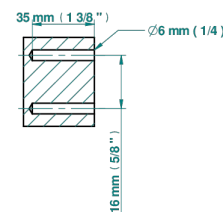

INFINI PORCELAINE BLANCHE DECOR OR

U2F-504N

Anneau porte-serviette

THG®
PARIS

62018

19/09/2022

CARACTÉRISTIQUES

- Infini Porcelaine blanche décor or
- Anneau porte-serviette

FINITIONS DISPONIBLES

Bronze clair - D01
Chromé - A02
Chromé mat - C02
Doré brillant - F01
Doré mat - F07
Nickel brillant - B01

Nickel mat - C01
Noir mat céramique - D30
Or pâle - F30
Or pâle mat - F31
Pvd blush - H62
Pvd blush mat - H60

Pvd couleur bronze brown - F33
Pvd couleur bronze brown - mat - F34
Pvd couleur doré - H52
Pvd couleur doré mat - H53
Pvd couleur laiton - H49
Pvd couleur laiton mat - H50

Pvd couleur nickel - H55
Pvd couleur nickel mat - H56
Pvd graphite - H64
Pvd graphite mat - H65
Pvd umber - H66
Pvd umber mat - H67

Vieux cuivre rouge mat - H07
Vieux nickel - H28