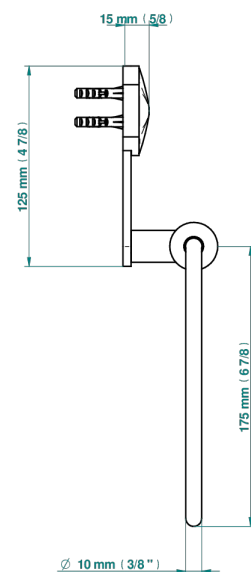

INFINI PORCELAINE BLANCHE DECOR PLATINE

U2E-504N

Anneau porte-serviette

THG®
PARIS

62018

19/09/2022

CARACTÉRISTIQUES

- Infini Porcelaine blanche décor platine
- Anneau porte-serviette

FINITIONS DISPONIBLES

Bronze clair - D01
Chromé - A02
Chromé mat - C02
Doré brillant - F01
Doré mat - F07
Nickel brillant - B01

Nickel mat - C01
Noir mat céramique - D30
Or pâle - F30
Or pâle mat - F31
Pvd blush - H62
Pvd blush mat - H60

Pvd couleur bronze brown - F33
Pvd couleur bronze brown - mat - F34
Pvd couleur doré - H52
Pvd couleur doré mat - H53
Pvd couleur laitton - H49
Pvd couleur laitton mat - H50

Pvd couleur nickel - H55
Pvd couleur nickel mat - H56
Pvd graphite - H64
Pvd graphite mat - H65
Pvd umber - H66
Pvd umber mat - H67

Vieux cuivre rouge mat - H07
Vieux nickel - H28