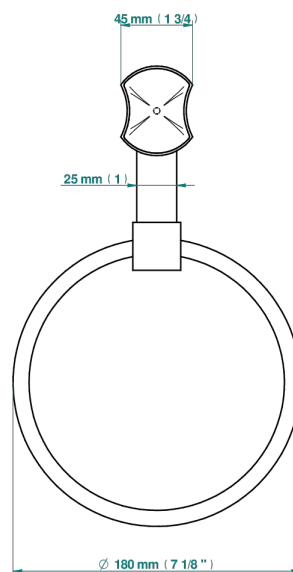

INFINI PORCELAINE BLANCHE DECOR PLATINE

U2E-504N

Anneau porte-serviette

THG®
PARIS

62018

19/09/2022

CARACTÉRISTIQUES

- Infini Porcelaine blanche décor platine
- Anneau porte-serviette

FINITIONS DISPONIBLES

Bronze clair - D01
Chromé - A02
Chromé mat - C02
Doré brillant - F01
Doré mat - F07
Nickel brillant - B01

Nickel mat - C01
Noir mat céramique - D30
Or pâle - F30
Or pâle mat - F31
Pvd blush - H62
Pvd blush mat - H60

Pvd couleur bronze brown - F33
Pvd couleur bronze brown - mat - F34
Pvd couleur doré - H52
Pvd couleur doré mat - H53
Pvd couleur laitton - H49
Pvd couleur laitton mat - H50

Pvd couleur nickel - H55
Pvd couleur nickel mat - H56
Pvd graphite - H64
Pvd graphite mat - H65
Pvd umber - H66
Pvd umber mat - H67

Vieux cuivre rouge mat - H07
Vieux nickel - H28