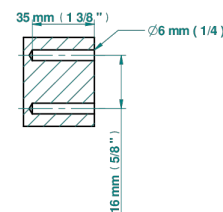

INFINI WHITE PORCELAIN WITH PLATINUM DECOR

THG®
PARIS

U2E-504N

Toallero de anilla

62018

19/09/2022

CARACTERÍSTICAS

- Infini White Porcelain with Platinum decor
- Toallero de anilla

ACABADOS DISPONIBLES

Bronce claro - D01
Cerámica negra mate - D30
Cobre viejo mate - H07
Cromo - A02
Cromo mate - C02
Dorado - F01

Dorado mate - F07
Dorado pálido - F30
Dorado pálido mate (sin barniz) - F31
Níquel - B01
Níquel mate - C01
Níquel viejo - H28

Pvd blush - H62
Pvd blush mate - H60
Pvd color latón - H49
Pvd color latón mate - H50
Pvd color níquel - H55
Pvd color níquel mate - H56

Pvd color oro - H52
Pvd color oro mate - H53
Pvd grafito - H64
Pvd grafito mate - H65
Pvd marrón bronce - F33
Pvd marrón bronce mate - F34

Pvd umber - H66
Pvd umber mate - H67