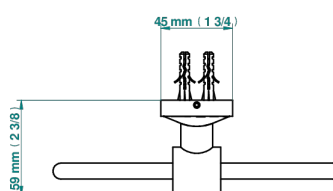

INFINI WHITE PORCELAIN WITH PLATINUM DECOR

THG®
PARIS

U2E-504N

Toallero de anilla

62018

19/09/2022

CARACTERÍSTICAS

- Infini White Porcelain with Platinum decor
- Toallero de anilla

ACABADOS DISPONIBLES

Bronce claro - D01
Cerámica negra mate - D30
Cobre viejo mate - H07
Cromo - A02
Cromo mate - C02
Dorado - F01

Dorado mate - F07
Dorado pálido - F30
Dorado pálido mate (sin barniz) - F31
Níquel - B01
Níquel mate - C01
Níquel viejo - H28

Pvd blush - H62
Pvd blush mate - H60
Pvd color latón - H49
Pvd color latón mate - H50
Pvd color níquel - H55
Pvd color níquel mate - H56

Pvd color oro - H52
Pvd color oro mate - H53
Pvd grafito - H64
Pvd grafito mate - H65
Pvd marrón bronce - F33
Pvd marrón bronce mate - F34

Pvd umber - H66
Pvd umber mate - H67