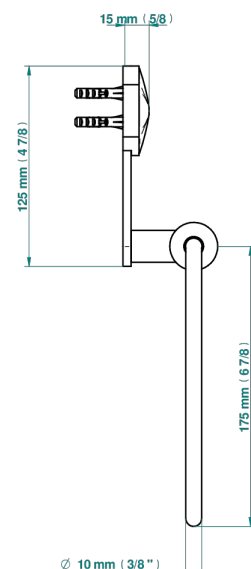

INFINI WHITE PORCELAIN WITH PLATINUM DECOR

THG®
PARIS

U2E-504N

Toallero de anilla

62018

19/09/2022

CARACTERÍSTICAS

- Infini White Porcelain with Platinum decor
- Toallero de anilla

ACABADOS DISPONIBLES

Bronce claro - D01
Cerámica negra mate - D30
Cobre viejo mate - H07
Cromo - A02
Cromo mate - C02
Dorado - F01

Dorado mate - F07
Dorado pálido - F30
Dorado pálido mate (sin barniz) - F31
Níquel - B01
Níquel mate - C01
Níquel viejo - H28

Pvd blush - H62
Pvd blush mate - H60
Pvd color latón - H49
Pvd color latón mate - H50
Pvd color níquel - H55
Pvd color níquel mate - H56

Pvd color oro - H52
Pvd color oro mate - H53
Pvd grafito - H64
Pvd grafito mate - H65
Pvd marrón bronce - F33
Pvd marrón bronce mate - F34

Pvd umber - H66
Pvd umber mate - H67