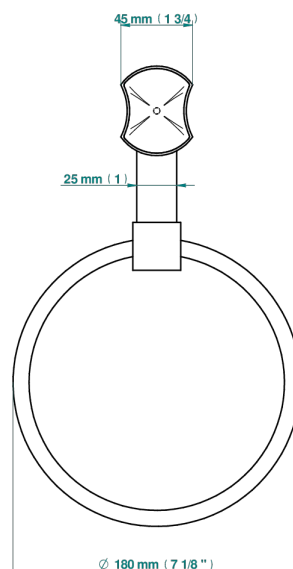

INFINI WHITE PORCELAIN WITH PLATINUM DECOR

THG®
PARIS

U2E-504N

Toallero de anilla

62018

19/09/2022

CARACTERÍSTICAS

- Infini White Porcelain with Platinum decor
- Toallero de anilla

ACABADOS DISPONIBLES

Bronce claro - D01
Cerámica negra mate - D30
Cobre viejo mate - H07
Cromo - A02
Cromo mate - C02
Dorado - F01

Dorado mate - F07
Dorado pálido - F30
Dorado pálido mate (sin barniz) - F31
Níquel - B01
Níquel mate - C01
Níquel viejo - H28

Pvd blush - H62
Pvd blush mate - H60
Pvd color latón - H49
Pvd color latón mate - H50
Pvd color níquel - H55
Pvd color níquel mate - H56

Pvd color oro - H52
Pvd color oro mate - H53
Pvd grafito - H64
Pvd grafito mate - H65
Pvd marrón bronce - F33
Pvd marrón bronce mate - F34

Pvd umber - H66
Pvd umber mate - H67