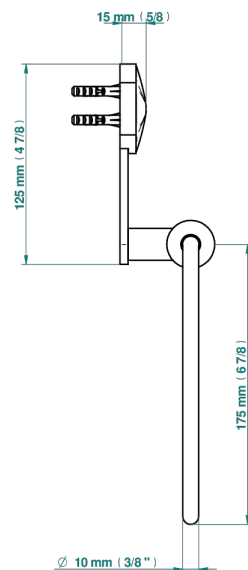

INFINI PORCELAINE BLANCHE DECOR PLATINE

U2E-504N

Anneau porte-serviette

THG®
PARIS

62018

19/09/2022

CARACTÉRISTIQUES

- Infini Porcelaine blanche décor platine
- Anneau porte-serviette

FINITIONS DISPONIBLES

Bronze clair - D01
Chromé - A02
Chromé mat - C02
Doré brillant - F01
Doré mat - F07
Nickel brillant - B01

Nickel mat - C01
Noir mat céramique - D30
Or pâle - F30
Or pâle mat - F31
Pvd blush - H62
Pvd blush mat - H60

Pvd couleur bronze brown - F33
Pvd couleur bronze brown - mat - F34
Pvd couleur doré - H52
Pvd couleur doré mat - H53
Pvd couleur laitton - H49
Pvd couleur laitton mat - H50

Pvd couleur nickel - H55
Pvd couleur nickel mat - H56
Pvd graphite - H64
Pvd graphite mat - H65
Pvd umber - H66
Pvd umber mat - H67

Vieux cuivre rouge mat - H07
Vieux nickel - H28