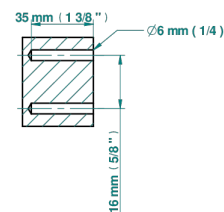

INFINI PORCELAINE BLANCHE DECOR PLATINE

U2E-504N

Anneau porte-serviette

THG®
PARIS

62018

19/09/2022

CARACTÉRISTIQUES

- Infini Porcelaine blanche décor platine
- Anneau porte-serviette

FINITIONS DISPONIBLES

Bronze clair - D01
Chromé - A02
Chromé mat - C02
Doré brillant - F01
Doré mat - F07
Nickel brillant - B01

Nickel mat - C01
Noir mat céramique - D30
Or pâle - F30
Or pâle mat - F31
Pvd blush - H62
Pvd blush mat - H60

Pvd couleur bronze brown - F33
Pvd couleur bronze brown - mat - F34
Pvd couleur doré - H52
Pvd couleur doré mat - H53
Pvd couleur laitton - H49
Pvd couleur laitton mat - H50

Pvd couleur nickel - H55
Pvd couleur nickel mat - H56
Pvd graphite - H64
Pvd graphite mat - H65
Pvd umber - H66
Pvd umber mat - H67

Vieux cuivre rouge mat - H07
Vieux nickel - H28