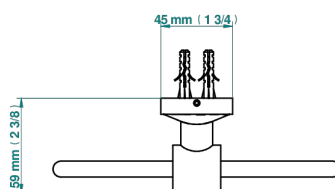

INFINI PORCELAINE BLANCHE DECOR PLATINE

U2E-504N

Anneau porte-serviette

THG®
PARIS

62018

19/09/2022

CARACTÉRISTIQUES

- Infini Porcelaine blanche décor platine
- Anneau porte-serviette

FINITIONS DISPONIBLES

Bronze clair - D01
Chromé - A02
Chromé mat - C02
Doré brillant - F01
Doré mat - F07
Nickel brillant - B01

Nickel mat - C01
Noir mat céramique - D30
Or pâle - F30
Or pâle mat - F31
Pvd blush - H62
Pvd blush mat - H60

Pvd couleur bronze brown - F33
Pvd couleur bronze brown - mat - F34
Pvd couleur doré - H52
Pvd couleur doré mat - H53
Pvd couleur laitton - H49
Pvd couleur laitton mat - H50

Pvd couleur nickel - H55
Pvd couleur nickel mat - H56
Pvd graphite - H64
Pvd graphite mat - H65
Pvd umber - H66
Pvd umber mat - H67

Vieux cuivre rouge mat - H07
Vieux nickel - H28