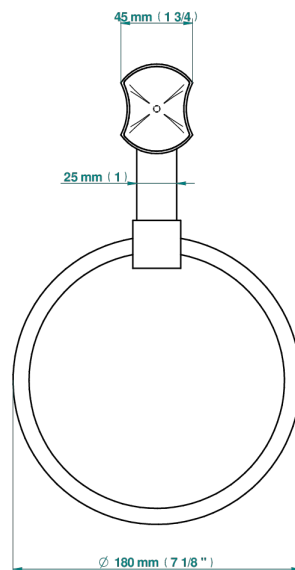

INFINI PORCELAINE BLANCHE DECOR PLATINE

U2E-504N

Anneau porte-serviette

THG®
PARIS

62018

19/09/2022

CARACTÉRISTIQUES

- Infini Porcelaine blanche décor platine
- Anneau porte-serviette

FINITIONS DISPONIBLES

Bronze clair - D01
Chromé - A02
Chromé mat - C02
Doré brillant - F01
Doré mat - F07
Nickel brillant - B01

Nickel mat - C01
Noir mat céramique - D30
Or pâle - F30
Or pâle mat - F31
Pvd blush - H62
Pvd blush mat - H60

Pvd couleur bronze brown - F33
Pvd couleur bronze brown - mat - F34
Pvd couleur doré - H52
Pvd couleur doré mat - H53
Pvd couleur laitton - H49
Pvd couleur laitton mat - H50

Pvd couleur nickel - H55
Pvd couleur nickel mat - H56
Pvd graphite - H64
Pvd graphite mat - H65
Pvd umber - H66
Pvd umber mat - H67

Vieux cuivre rouge mat - H07
Vieux nickel - H28