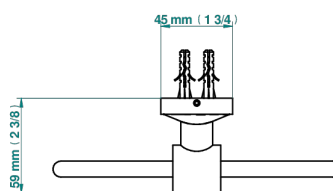

INFINI WHITE PORCELAIN WITH PLATINUM DECOR

THG®
PARIS

U2E-504N

Toallero de anilla

62018

19/09/2022

CARACTERÍSTICAS

- Infini White Porcelain with Platinum decor
- Toallero de anilla

ACABADOS DISPONIBLES

Bronce claro - D01
Cerámica negra mate - D30
Cobre viejo mate - H07
Cromo - A02
Cromo mate - C02
Dorado - F01

Dorado mate - F07
Dorado pálido - F30
Dorado pálido mate (sin barniz) - F31
Níquel - B01
Níquel mate - C01
Níquel viejo - H28

Pvd blush - H62
Pvd blush mate - H60
Pvd color latón - H49
Pvd color latón mate - H50
Pvd color níquel - H55
Pvd color níquel mate - H56

Pvd color oro - H52
Pvd color oro mate - H53
Pvd grafito - H64
Pvd grafito mate - H65
Pvd marrón bronce - F33
Pvd marrón bronce mate - F34

Pvd umber - H66
Pvd umber mate - H67