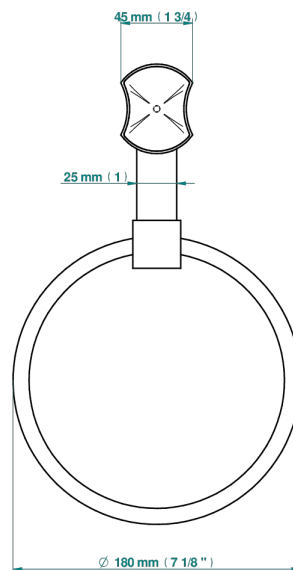

INFINI WHITE PORCELAIN WITH PLATINUM DECOR

THG®
PARIS

U2E-504N

Toallero de anilla

62018

19/09/2022

CARACTERÍSTICAS

- Infini White Porcelain with Platinum decor
- Toallero de anilla

ACABADOS DISPONIBLES

Bronce claro - D01
Cerámica negra mate - D30
Cobre viejo mate - H07
Cromo - A02
Cromo mate - C02
Dorado - F01

Dorado mate - F07
Dorado pálido - F30
Dorado pálido mate (sin barniz) - F31
Níquel - B01
Níquel mate - C01
Níquel viejo - H28

Pvd blush - H62
Pvd blush mate - H60
Pvd color latón - H49
Pvd color latón mate - H50
Pvd color níquel - H55
Pvd color níquel mate - H56

Pvd color oro - H52
Pvd color oro mate - H53
Pvd grafito - H64
Pvd grafito mate - H65
Pvd marrón bronce - F33
Pvd marrón bronce mate - F34

Pvd umber - H66
Pvd umber mate - H67