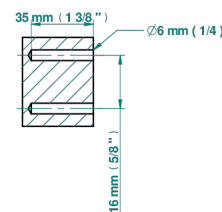

INFINI WHITE PORCELAIN WITH PLATINUM DECOR

THG®
PARIS

U2E-504N

Toallero de anilla

62018

19/09/2022

CARACTERÍSTICAS

- Infini White Porcelain with Platinum decor
- Toallero de anilla

ACABADOS DISPONIBLES

Bronce claro - D01
Cerámica negra mate - D30
Cobre viejo mate - H07
Cromo - A02
Cromo mate - C02
Dorado - F01

Dorado mate - F07
Dorado pálido - F30
Dorado pálido mate (sin barniz) - F31
Níquel - B01
Níquel mate - C01
Níquel viejo - H28

Pvd blush - H62
Pvd blush mate - H60
Pvd color latón - H49
Pvd color latón mate - H50
Pvd color níquel - H55
Pvd color níquel mate - H56

Pvd color oro - H52
Pvd color oro mate - H53
Pvd grafito - H64
Pvd grafito mate - H65
Pvd marrón bronce - F33
Pvd marrón bronce mate - F34

Pvd umber - H66
Pvd umber mate - H67