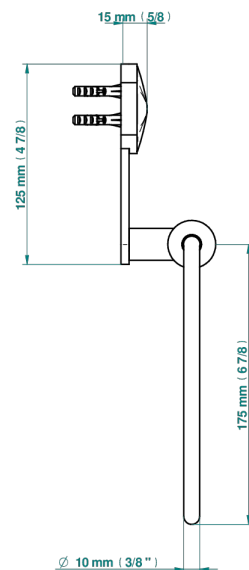

INFINI WHITE PORCELAIN WITH PLATINUM DECOR

THG®
PARIS

U2E-504N

Toallero de anilla

62018

19/09/2022

CARACTERÍSTICAS

- Infini White Porcelain with Platinum decor
- Toallero de anilla

ACABADOS DISPONIBLES

Bronce claro - D01
Cerámica negra mate - D30
Cobre viejo mate - H07
Cromo - A02
Cromo mate - C02
Dorado - F01

Dorado mate - F07
Dorado pálido - F30
Dorado pálido mate (sin barniz) - F31
Níquel - B01
Níquel mate - C01
Níquel viejo - H28

Pvd blush - H62
Pvd blush mate - H60
Pvd color latón - H49
Pvd color latón mate - H50
Pvd color níquel - H55
Pvd color níquel mate - H56

Pvd color oro - H52
Pvd color oro mate - H53
Pvd grafito - H64
Pvd grafito mate - H65
Pvd marrón bronce - F33
Pvd marrón bronce mate - F34

Pvd umber - H66
Pvd umber mate - H67