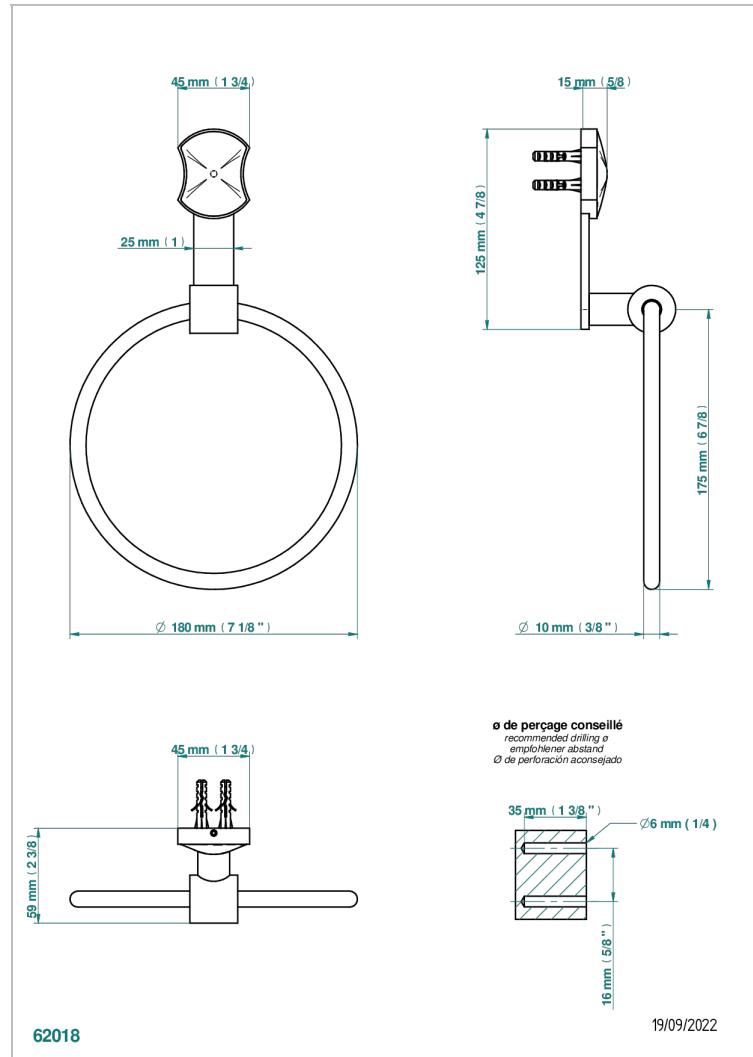

INFINI БЕЛЫЙ ФАРФОР С ПЛАТИНОВЫМ ДЕКОРОМ

U2E-504N

Полотенцедержатель-кольцо-Ø 180 мм одинарное

THG[®]
PARIS

ХАРАКТЕРИСТИКИ

- Infini белый фарфор с платиновым декором
- Полотенцедержатель-кольцо-Ø 180 мм одинарное