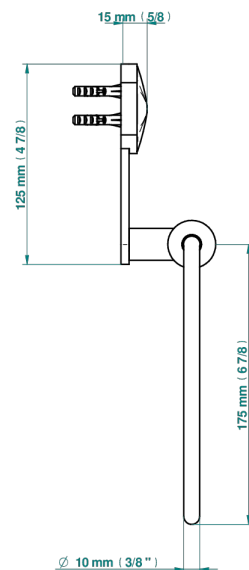

INFINI PORCELAINE BLANCHE DECOR PLATINE

U2E-504N

Anneau porte-serviette

THG®
PARIS

62018

19/09/2022

CARACTÉRISTIQUES

- Infini Porcelaine blanche décor platine
- Anneau porte-serviette

FINITIONS DISPONIBLES

Bronze clair - D01
Chromé - A02
Chromé mat - C02
Doré brillant - F01
Doré mat - F07
Nickel brillant - B01

Nickel mat - C01
Noir mat céramique - D30
Or pâle - F30
Or pâle mat - F31
Pvd blush - H62
Pvd blush mat - H60

Pvd couleur bronze brown - F33
Pvd couleur bronze brown - mat - F34
Pvd couleur doré - H52
Pvd couleur doré mat - H53
Pvd couleur laiton - H49
Pvd couleur laiton mat - H50

Pvd couleur nickel - H55
Pvd couleur nickel mat - H56
Pvd graphite - H64
Pvd graphite mat - H65
Pvd umber - H66
Pvd umber mat - H67

Vieux cuivre rouge mat - H07
Vieux nickel - H28