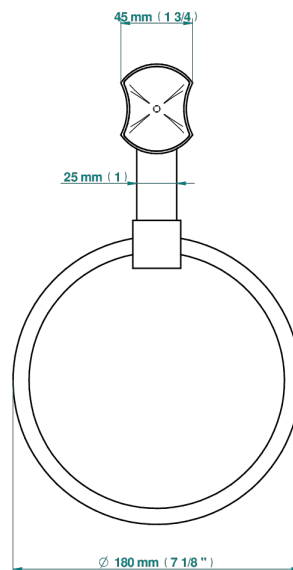

INFINI PORCELAINE BLANCHE DECOR PLATINE

U2E-504N

Anneau porte-serviette

THG®
PARIS

62018

19/09/2022

CARACTÉRISTIQUES

- Infini Porcelaine blanche décor platine
- Anneau porte-serviette

FINITIONS DISPONIBLES

Bronze clair - D01
Chromé - A02
Chromé mat - C02
Doré brillant - F01
Doré mat - F07
Nickel brillant - B01

Nickel mat - C01
Noir mat céramique - D30
Or pâle - F30
Or pâle mat - F31
Pvd blush - H62
Pvd blush mat - H60

Pvd couleur bronze brown - F33
Pvd couleur bronze brown - mat - F34
Pvd couleur doré - H52
Pvd couleur doré mat - H53
Pvd couleur laiton - H49
Pvd couleur laiton mat - H50

Pvd couleur nickel - H55
Pvd couleur nickel mat - H56
Pvd graphite - H64
Pvd graphite mat - H65
Pvd umber - H66
Pvd umber mat - H67

Vieux cuivre rouge mat - H07
Vieux nickel - H28