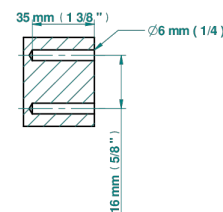

INFINI PORCELAINE BLANCHE DECOR PLATINE

U2E-504N

Anneau porte-serviette

THG®
PARIS

62018

19/09/2022

CARACTÉRISTIQUES

- Infini Porcelaine blanche décor platine
- Anneau porte-serviette

FINITIONS DISPONIBLES

Bronze clair - D01
Chromé - A02
Chromé mat - C02
Doré brillant - F01
Doré mat - F07
Nickel brillant - B01

Nickel mat - C01
Noir mat céramique - D30
Or pâle - F30
Or pâle mat - F31
Pvd blush - H62
Pvd blush mat - H60

Pvd couleur bronze brown - F33
Pvd couleur bronze brown - mat - F34
Pvd couleur doré - H52
Pvd couleur doré mat - H53
Pvd couleur laiton - H49
Pvd couleur laiton mat - H50

Pvd couleur nickel - H55
Pvd couleur nickel mat - H56
Pvd graphite - H64
Pvd graphite mat - H65
Pvd umber - H66
Pvd umber mat - H67

Vieux cuivre rouge mat - H07
Vieux nickel - H28