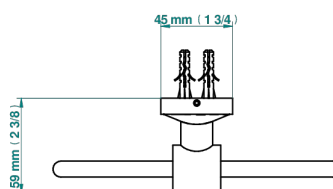

INFINI PORCELAINE BLANCHE DECOR PLATINE

U2E-504N

Anneau porte-serviette

THG®
PARIS

62018

19/09/2022

CARACTÉRISTIQUES

- Infini Porcelaine blanche décor platine
- Anneau porte-serviette

FINITIONS DISPONIBLES

Bronze clair - D01
Chromé - A02
Chromé mat - C02
Doré brillant - F01
Doré mat - F07
Nickel brillant - B01

Nickel mat - C01
Noir mat céramique - D30
Or pâle - F30
Or pâle mat - F31
Pvd blush - H62
Pvd blush mat - H60

Pvd couleur bronze brown - F33
Pvd couleur bronze brown - mat - F34
Pvd couleur doré - H52
Pvd couleur doré mat - H53
Pvd couleur laiton - H49
Pvd couleur laiton mat - H50

Pvd couleur nickel - H55
Pvd couleur nickel mat - H56
Pvd graphite - H64
Pvd graphite mat - H65
Pvd umber - H66
Pvd umber mat - H67

Vieux cuivre rouge mat - H07
Vieux nickel - H28