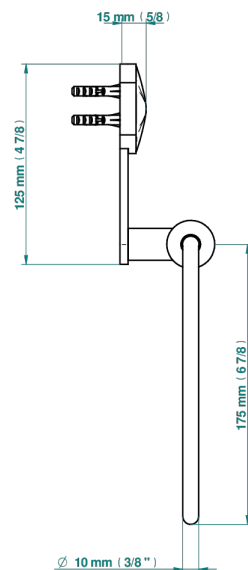

INFINI WHITE PORCELAIN WITH PLATINUM DECOR

U2E-504N

Toallero de anilla

THG®
PARIS

62018

19/09/2022

CARACTERÍSTICAS

- Infini White Porcelain with Platinum decor
- Toallero de anilla

ACABADOS DISPONIBLES

Bronce claro - D01
Cerámica negra mate - D30
Cobre viejo mate - H07
Cromo - A02
Cromo mate - C02
Dorado - F01

Dorado mate - F07
Dorado pálido - F30
Dorado pálido mate (sin barniz) - F31
Níquel - B01
Níquel mate - C01
Níquel viejo - H28

Pvd blush - H62
Pvd blush mate - H60
Pvd color latón - H49
Pvd color latón mate - H50
Pvd color níquel - H55
Pvd color níquel mate - H56

Pvd color oro - H52
Pvd color oro mate - H53
Pvd grafito - H64
Pvd grafito mate - H65
Pvd marrón bronce - F33
Pvd marrón bronce mate - F34

Pvd umber - H66
Pvd umber mate - H67