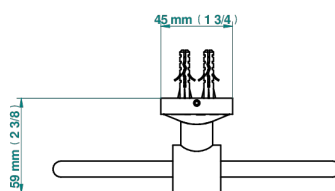

INFINI WHITE PORCELAIN WITH PLATINUM DECOR

U2E-504N

Toallero de anilla

THG®
PARIS

62018

19/09/2022

CARACTERÍSTICAS

- Infini White Porcelain with Platinum decor
- Toallero de anilla

ACABADOS DISPONIBLES

Bronce claro - D01
Cerámica negra mate - D30
Cobre viejo mate - H07
Cromo - A02
Cromo mate - C02
Dorado - F01

Dorado mate - F07
Dorado pálido - F30
Dorado pálido mate (sin barniz) - F31
Níquel - B01
Níquel mate - C01
Níquel viejo - H28

Pvd blush - H62
Pvd blush mate - H60
Pvd color latón - H49
Pvd color latón mate - H50
Pvd color níquel - H55
Pvd color níquel mate - H56

Pvd color oro - H52
Pvd color oro mate - H53
Pvd grafito - H64
Pvd grafito mate - H65
Pvd marrón bronce - F33
Pvd marrón bronce mate - F34

Pvd umber - H66
Pvd umber mate - H67