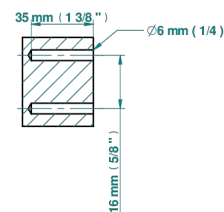

INFINI WHITE PORCELAIN WITH PLATINUM DECOR

U2E-504N

Toallero de anilla

THG®
PARIS

62018

19/09/2022

CARACTERÍSTICAS

- Infini White Porcelain with Platinum decor
- Toallero de anilla

ACABADOS DISPONIBLES

Bronce claro - D01
Cerámica negra mate - D30
Cobre viejo mate - H07
Cromo - A02
Cromo mate - C02
Dorado - F01

Dorado mate - F07
Dorado pálido - F30
Dorado pálido mate (sin barniz) - F31
Níquel - B01
Níquel mate - C01
Níquel viejo - H28

Pvd blush - H62
Pvd blush mate - H60
Pvd color latón - H49
Pvd color latón mate - H50
Pvd color níquel - H55
Pvd color níquel mate - H56

Pvd color oro - H52
Pvd color oro mate - H53
Pvd grafito - H64
Pvd grafito mate - H65
Pvd marrón bronce - F33
Pvd marrón bronce mate - F34

Pvd umber - H66
Pvd umber mate - H67