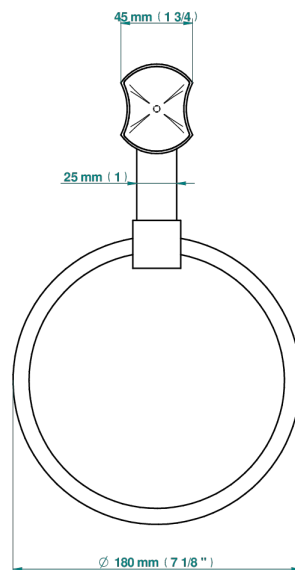

INFINI WHITE PORCELAIN WITH PLATINUM DECOR

U2E-504N

Toallero de anilla

THG®
PARIS

62018

19/09/2022

CARACTERÍSTICAS

- Infini White Porcelain with Platinum decor
- Toallero de anilla

ACABADOS DISPONIBLES

Bronce claro - D01
Cerámica negra mate - D30
Cobre viejo mate - H07
Cromo - A02
Cromo mate - C02
Dorado - F01

Dorado mate - F07
Dorado pálido - F30
Dorado pálido mate (sin barniz) - F31
Níquel - B01
Níquel mate - C01
Níquel viejo - H28

Pvd blush - H62
Pvd blush mate - H60
Pvd color latón - H49
Pvd color latón mate - H50
Pvd color níquel - H55
Pvd color níquel mate - H56

Pvd color oro - H52
Pvd color oro mate - H53
Pvd grafito - H64
Pvd grafito mate - H65
Pvd marrón bronce - F33
Pvd marrón bronce mate - F34

Pvd umber - H66
Pvd umber mate - H67