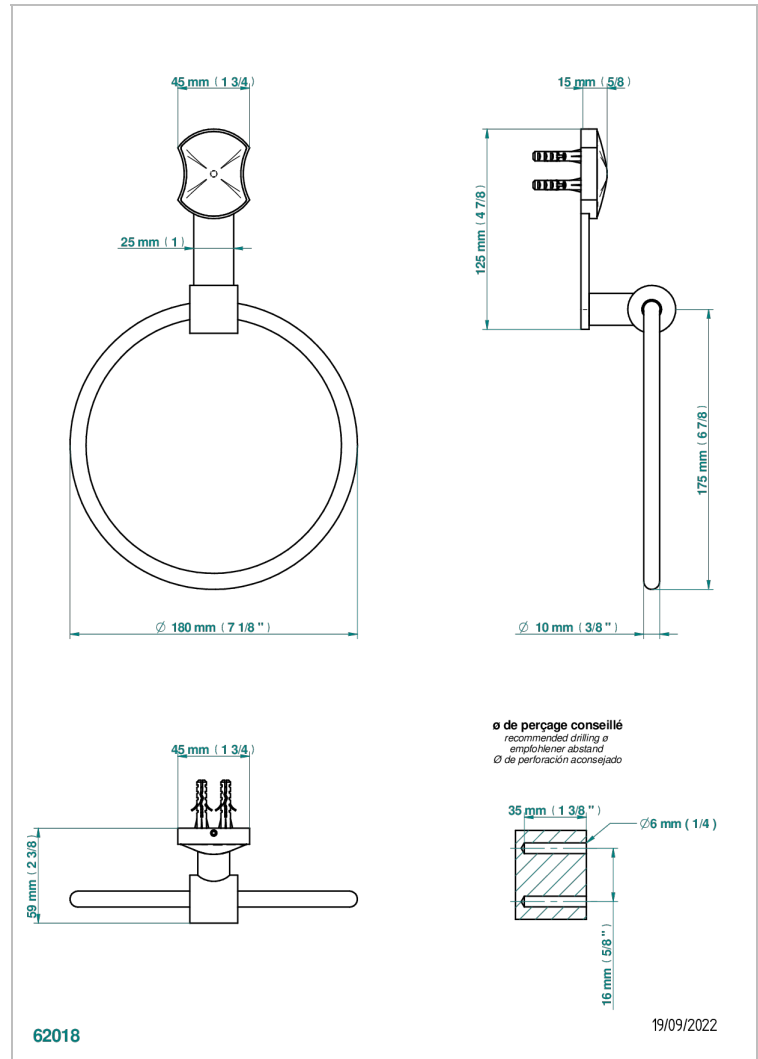

INFINI PORCELAINE BLANCHE

U2D-504N

Anneau porte-serviette

THG[®]
PARIS

CARACTÉRISTIQUES

- Infini Porcelaine blanche
- Anneau porte-serviette

FINITIONS DISPONIBLES

Bronze clair - D01
Chromé - A02
Chromé mat - C02
Doré brillant - F01
Doré mat - F07
Nickel brillant - B01

Nickel mat - C01
Noir mat céramique - D30
Or pâle - F30
Or pâle mat - F31
Pvd blush - H62
Pvd blush mat - H60

Pvd couleur bronze brown - F33
Pvd couleur bronze brown - mat - F34
Pvd couleur doré - H52
Pvd couleur doré mat - H53
Pvd couleur laiton - H49
Pvd couleur laiton mat - H50