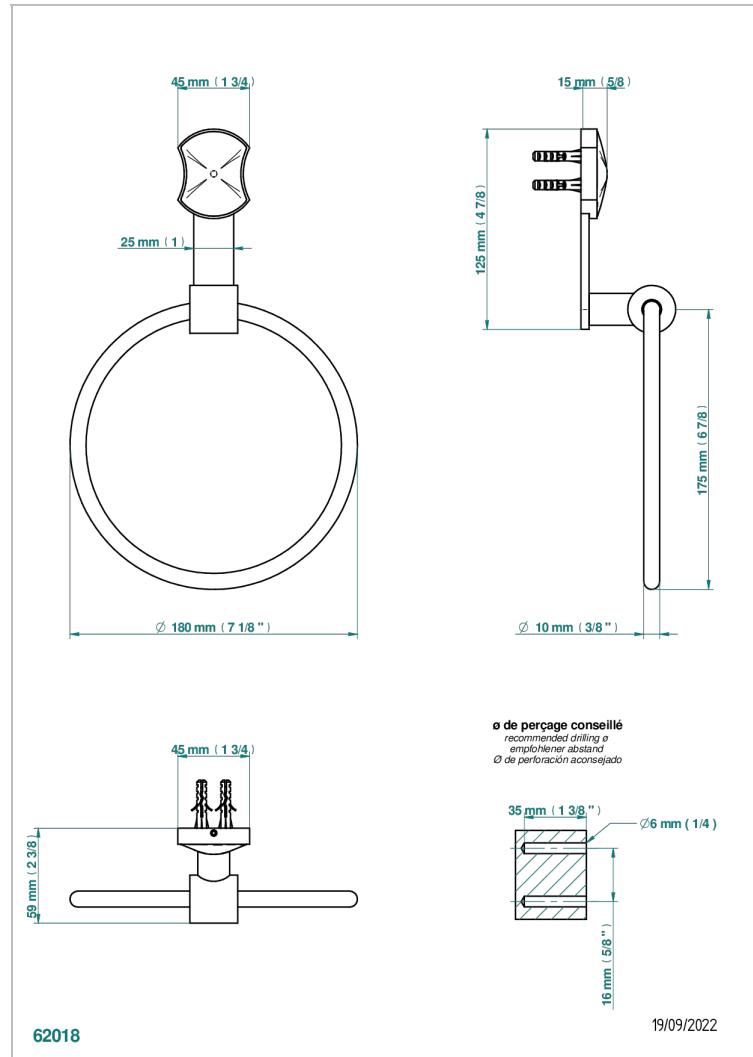

INFINI PORCELAINE BLANCHE

U2D-504N

Anneau porte-serviette

THG[®]
PARIS

CARACTÉRISTIQUES

- Infini Porcelaine blanche
- Anneau porte-serviette

FINITIONS DISPONIBLES

Bronze clair - D01
Chromé - A02
Chromé mat - C02
Doré brillant - F01
Doré mat - F07
Nickel brillant - B01

Nickel mat - C01
Noir mat céramique - D30
Or pâle - F30
Or pâle mat - F31
Pvd blush - H62
Pvd blush mat - H60

Pvd couleur bronze brown - F33
Pvd couleur bronze brown - mat - F34
Pvd couleur doré - H52
Pvd couleur doré mat - H53
Pvd couleur laiton - H49
Pvd couleur laiton mat - H50

Pvd couleur nickel - H55
Pvd couleur nickel mat - H56
Pvd graphite - H64
Pvd graphite mat - H65
Pvd umber - H66
Pvd umber mat - H67

Vieux cuivre rouge mat - H07
Vieux nickel - H28