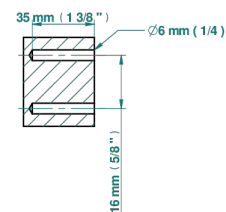

INFINI С БЕЛЫМ ФАРФОРОМ

U2D-504N

Полотенцедержатель-кольцо-Ø 180 мм одинарное

THG®
PARIS

62018

19/09/2022

ХАРАКТЕРИСТИКИ

- Infini с белым фарфором
- Полотенцедержатель-кольцо-Ø 180 мм одинарное

ДОСТУПНЫЕ ВАРИАНТЫ ПОКРЫТИЙ

Black ceram - D30
Blush PVD - H62
Graphite PVD - H64
Matt Umber PVD - H67
Matt blush PVD - H60
Matt graphite PVD - H65

Umber PVD - H66
Бронза - D01
Золото - F01
Матовая красная старинная медь - H07
Матовое золото - F07
Матовое светлое золото - F31

Матовый никель - C01
Матовый хром - C02
Никель - B01
Покрытие PVD бронза - F33
Покрытие PVD золотистый цвет - H52
Покрытие PVD латунь - H49

Покрытие PVD матовая бронза - F34
Покрытие PVD матовая латунь - H50
Покрытие PVD матовый золотистый - H53
Покрытие PVD матовый никель - H56
Покрытие PVD никель - H55
Светлое золото - F30

Состаренный никель - H28
Хром - A02