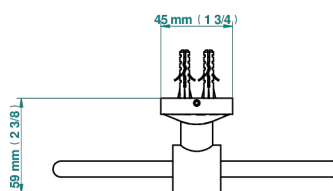

INFINI С БЕЛЫМ ФАРФОРОМ

U2D-504N

Полотенцедержатель-кольцо-Ø 180 мм одинарное

THG®
PARIS

62018

19/09/2022

ХАРАКТЕРИСТИКИ

- Infini с белым фарфором
- Полотенцедержатель-кольцо-Ø 180 мм одинарное

ДОСТУПНЫЕ ВАРИАНТЫ ПОКРЫТИЙ

Black ceram - D30
Blush PVD - H62
Graphite PVD - H64
Matt Umber PVD - H67
Matt blush PVD - H60
Matt graphite PVD - H65

Umber PVD - H66
Бронза - D01
Золото - F01
Матовая красная старинная медь - H07
Матовое золото - F07
Матовое светлое золото - F31

Матовый никель - C01
Матовый хром - C02
Никель - B01
Покрытие PVD бронза - F33
Покрытие PVD золотистый цвет - H52
Покрытие PVD латунь - H49

Покрытие PVD матовая бронза - F34
Покрытие PVD матовая латунь - H50
Покрытие PVD матовый золотистый - H53
Покрытие PVD матовый никель - H56
Покрытие PVD никель - H55
Светлое золото - F30

Состаренный никель - H28
Хром - A02