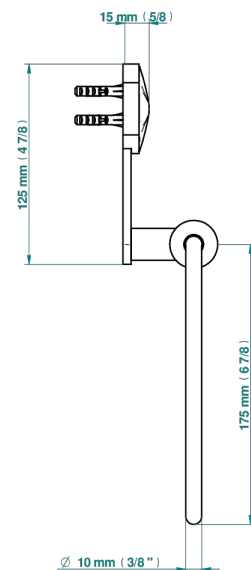

INFINI С БЕЛЫМ ФАРФОРОМ

U2D-504N

Полотенцедержатель-кольцо-Ø 180 мм одинарное

THG®
PARIS

62018

19/09/2022

ХАРАКТЕРИСТИКИ

- Infini с белым фарфором
- Полотенцедержатель-кольцо-Ø 180 мм одинарное

ДОСТУПНЫЕ ВАРИАНТЫ ПОКРЫТИЙ

Black ceram - D30
Blush PVD - H62
Graphite PVD - H64
Matt Umber PVD - H67
Matt blush PVD - H60
Matt graphite PVD - H65

Umber PVD - H66
Бронза - D01
Золото - F01
Матовая красная старинная медь - H07
Матовое золото - F07
Матовое светлое золото - F31

Матовый никель - C01
Матовый хром - C02
Никель - B01
Покрытие PVD бронза - F33
Покрытие PVD золотистый цвет - H52
Покрытие PVD латунь - H49

Покрытие PVD матовая бронза - F34
Покрытие PVD матовая латунь - H50
Покрытие PVD матовый золотистый - H53
Покрытие PVD матовый никель - H56
Покрытие PVD никель - H55
Светлое золото - F30

Состаренный никель - H28
Хром - A02