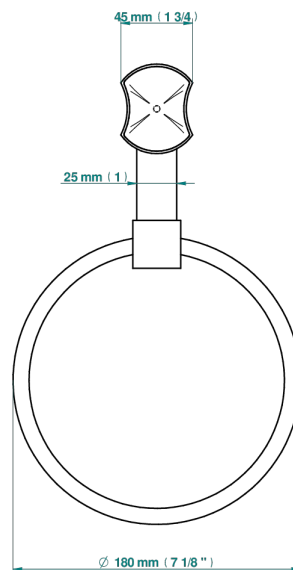

INFINI С БЕЛЫМ ФАРФОРОМ

U2D-504N

Полотенцедержатель-кольцо-Ø 180 мм одинарное

THG®
PARIS

62018

19/09/2022

ХАРАКТЕРИСТИКИ

- Infini с белым фарфором
- Полотенцедержатель-кольцо-Ø 180 мм одинарное

ДОСТУПНЫЕ ВАРИАНТЫ ПОКРЫТИЙ

Black ceram - D30
Blush PVD - H62
Graphite PVD - H64
Matt Umber PVD - H67
Matt blush PVD - H60
Matt graphite PVD - H65

Umber PVD - H66
Бронза - D01
Золото - F01
Матовая красная старинная медь - H07
Матовое золото - F07
Матовое светлое золото - F31

Матовый никель - C01
Матовый хром - C02
Никель - B01
Покрытие PVD бронза - F33
Покрытие PVD золотистый цвет - H52
Покрытие PVD латунь - H49

Покрытие PVD матовая бронза - F34
Покрытие PVD матовая латунь - H50
Покрытие PVD матовый золотистый - H53
Покрытие PVD матовый никель - H56
Покрытие PVD никель - H55
Светлое золото - F30

Состаренный никель - H28
Хром - A02