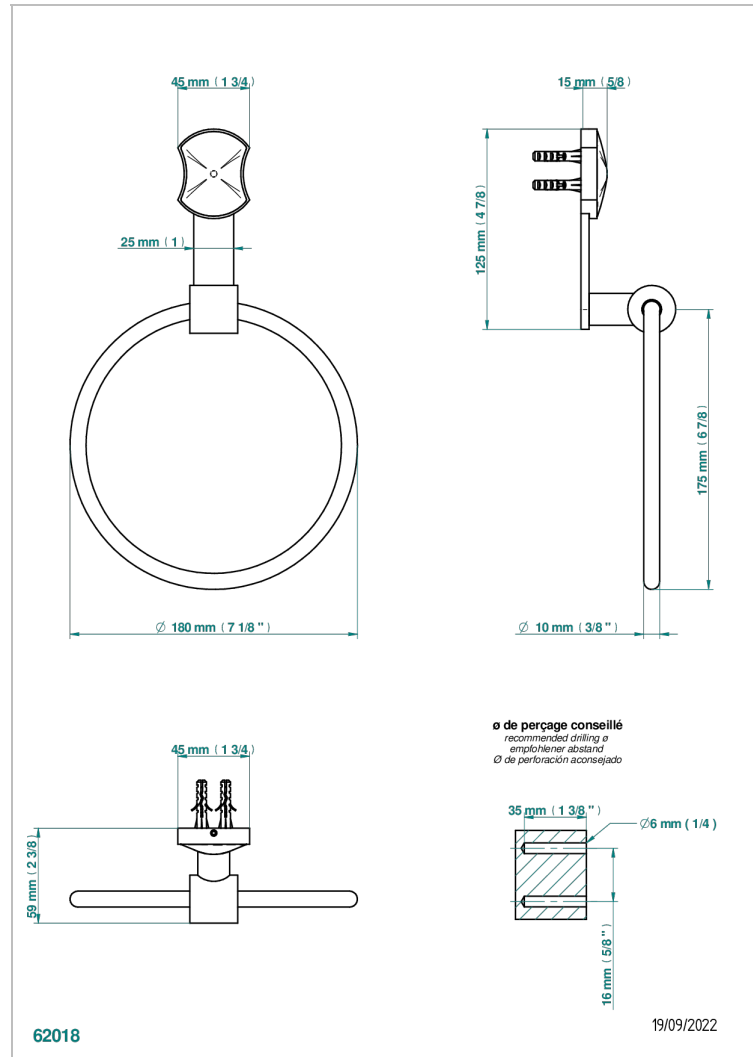

# INFINI PORCELAINE BLANCHE

U2D-504N

Anneau porte-serviette

THG<sup>®</sup>  
PARIS

## CARACTÉRISTIQUES

- Infini Porcelaine blanche
- Anneau porte-serviette

Vieux cuivre rouge mat - H07  
Vieux nickel - H28