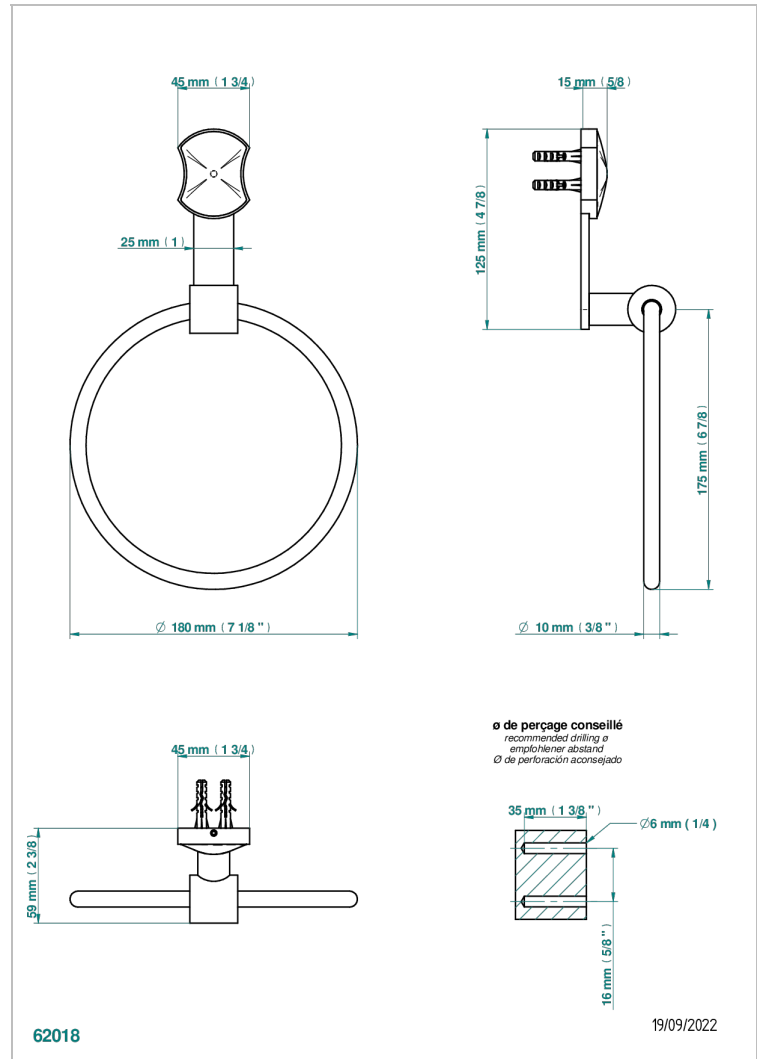

INFINI WHITE PORCELAIN

U2D-504N

毛巾环

THG[®]
PARIS

特色

- Infini White Porcelain
- 毛巾环

可选饰面

Black ceram - D30
Blush PVD - H62
Graphite PVD - H64
Matt Umber PVD - H67
Matt blush PVD - H60
Matt graphite PVD - H65

浅金 - F30
漆面铜 - D01