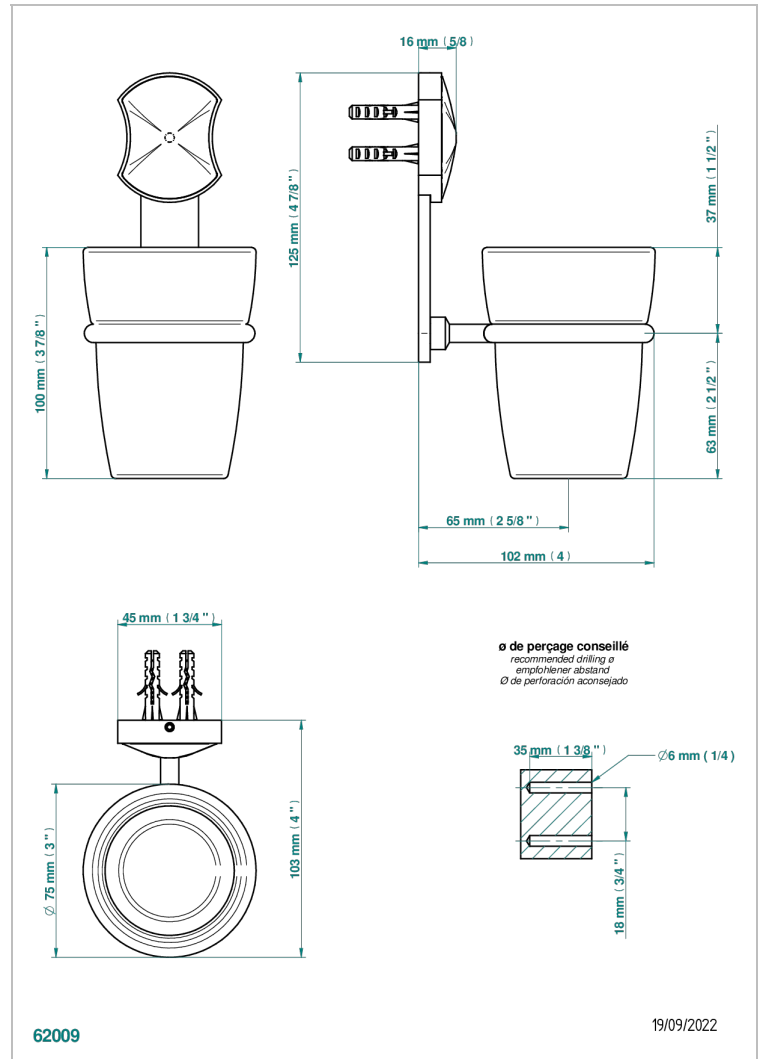

INFINI WHITE PORCELAIN WITH GOLD DECOR

U2F-536

Portavaso mural con vaso de cristal

THG[®]
PARIS

CARACTERÍSTICAS

- Infini White Porcelain with Gold decor
- Portavaso mural con vaso de cristal

ACABADOS DISPONIBLES