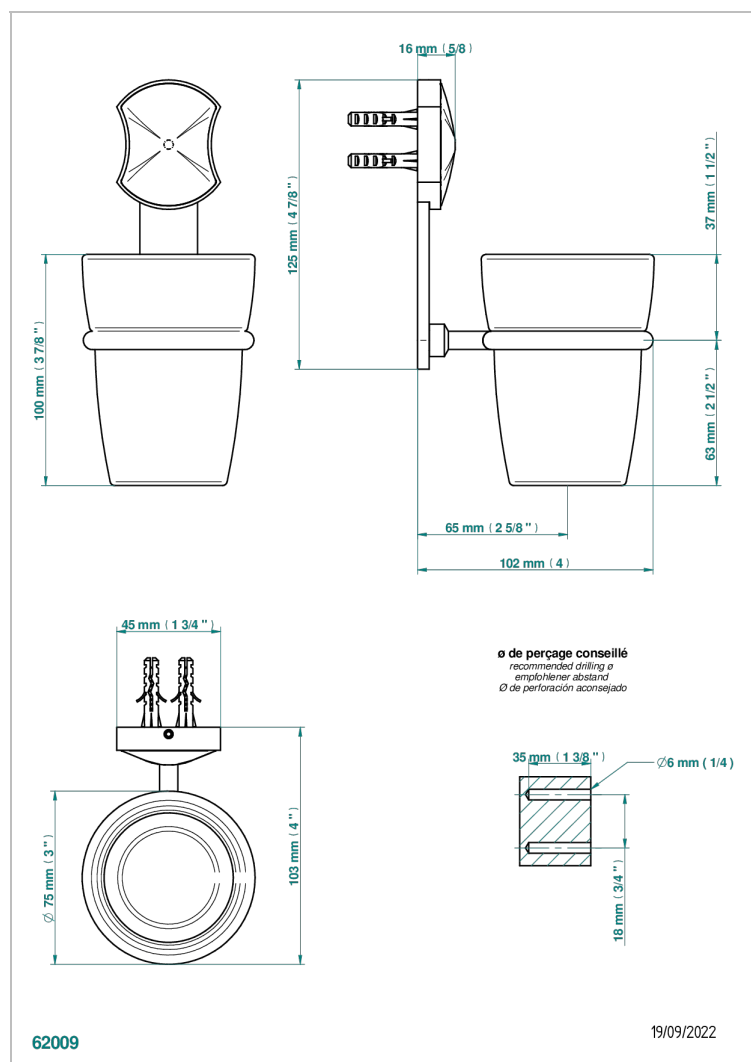

INFINI PORCELAINE BLANCHE DECOR OR

U2F-536

Porte-verre mural avec verre

THG[®]
PARIS

CARACTÉRISTIQUES

- Infini Porcelaine blanche décor or
- Porte-verre mural avec verre

FINITIONS DISPONIBLES

Bronze clair - D01
Chromé - A02
Chromé mat - C02
Doré brillant - F01
Doré mat - F07
Nickel brillant - B01