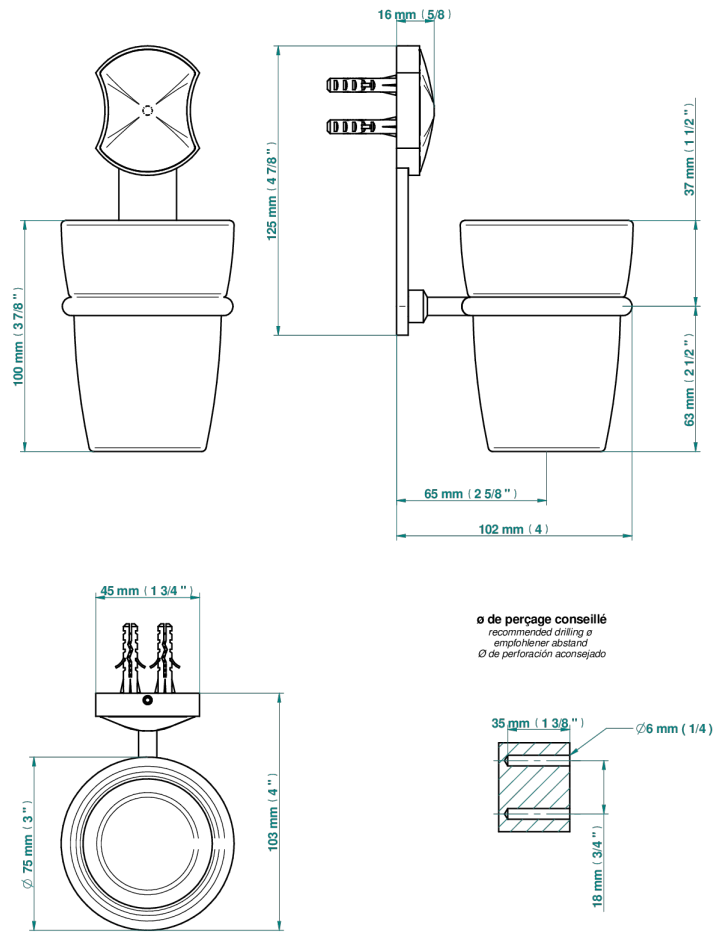

INFINI WHITE PORCELAIN WITH GOLD DECOR

U2F-536

Portavaso mural con vaso de cristal

THG[®]
PARIS

62009

19/09/2022

CARACTERÍSTICAS

- Infini White Porcelain with Gold decor
- Portavaso mural con vaso de cristal