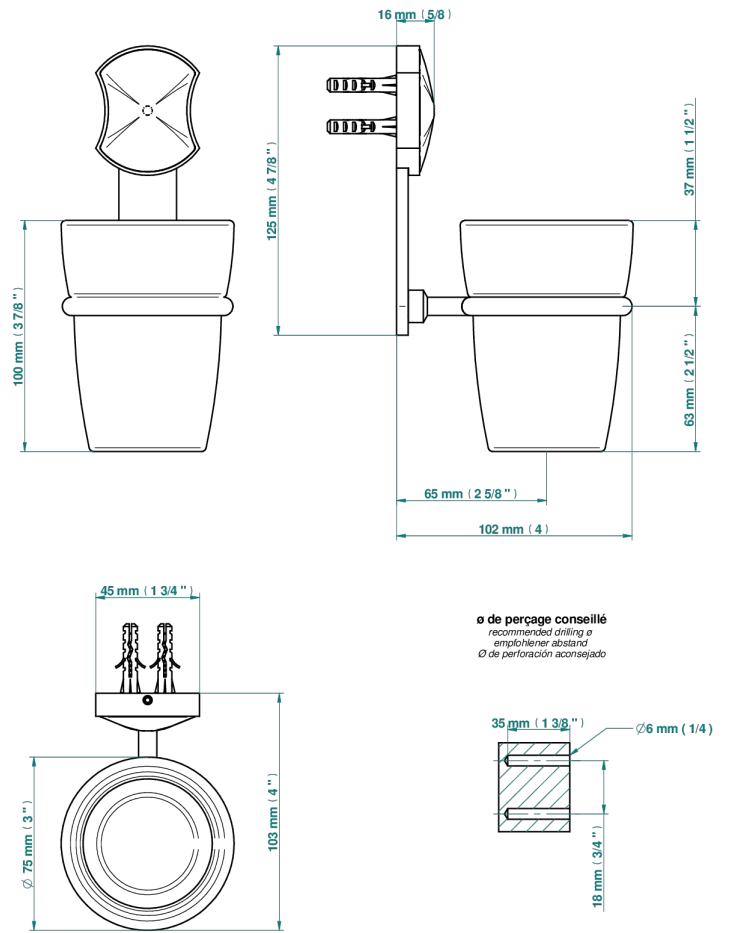

# INFINI БЕЛЫЙ ФАРФОР С ЗОЛОТЫМ ДЕКОРОМ

U2F-536

Стакан настенный для зубных щёток

THG<sup>®</sup>  
PARIS

62009

19/09/2022