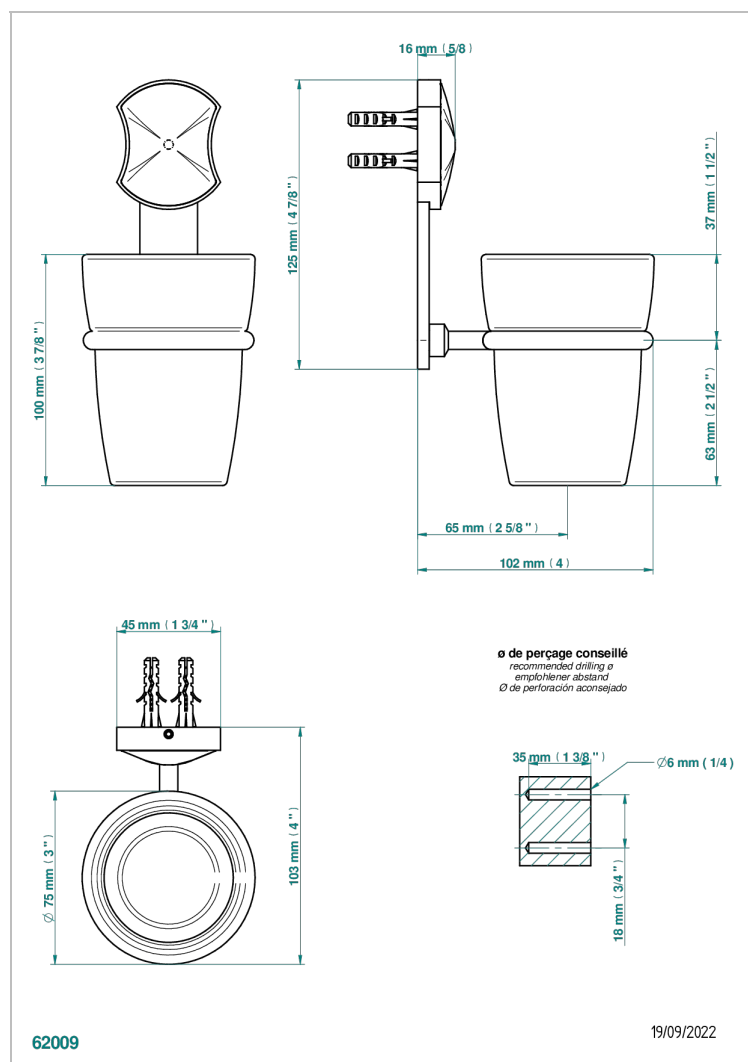

INFINI PORCELAINE BLANCHE DECOR OR

U2F-536

Porte-verre mural avec verre

THG[®]
PARIS

CARACTÉRISTIQUES

- Infini Porcelaine blanche décor or
- Porte-verre mural avec verre

FINITIONS DISPONIBLES

Bronze clair - D01
Chromé - A02
Chromé mat - C02
Doré brillant - F01
Doré mat - F07
Nickel brillant - B01