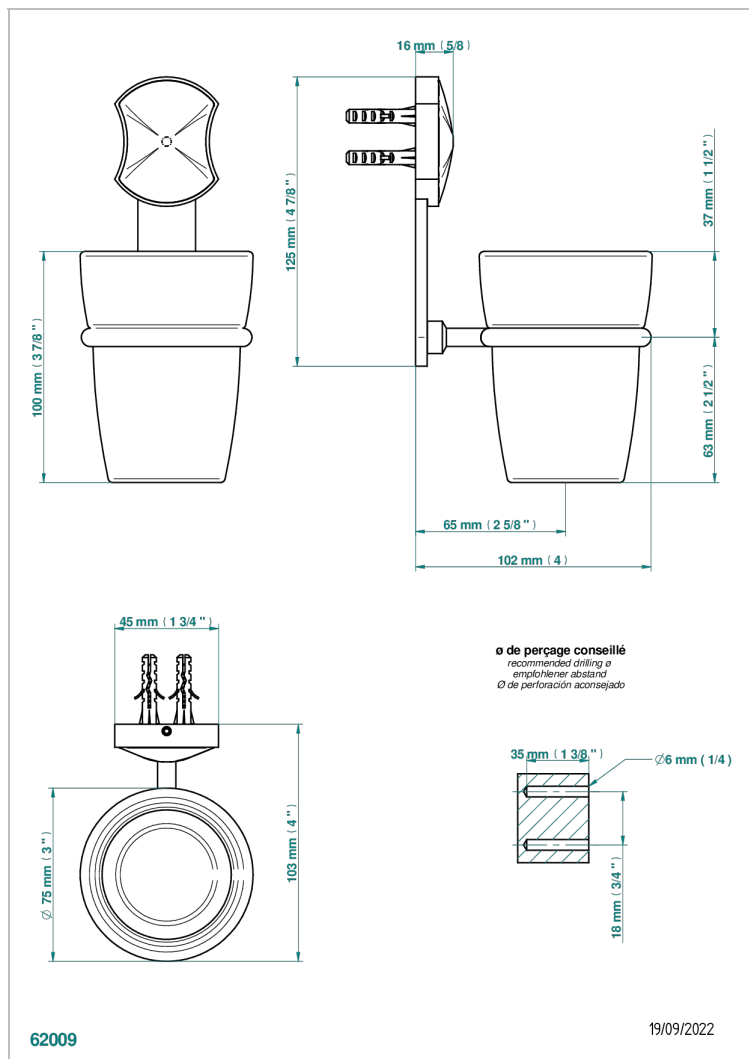

INFINI WEISSES PORZELLAN, DEKOR GOLD

U2F-536

Wandglashalter mit Glas

THG[®]
PARIS

EIGENSCHAFTEN

- Infini Weißes Porzellan, Dekor Gold
- Wandglashalter mit Glas

VERFÜGBARE OBERFLÄCHEN

Altnickel - H28
Blassgold - F30
Blassgold matt unlackiert - F31
Bronze hell - D01
Chrom - A02
Chrom matt - C02