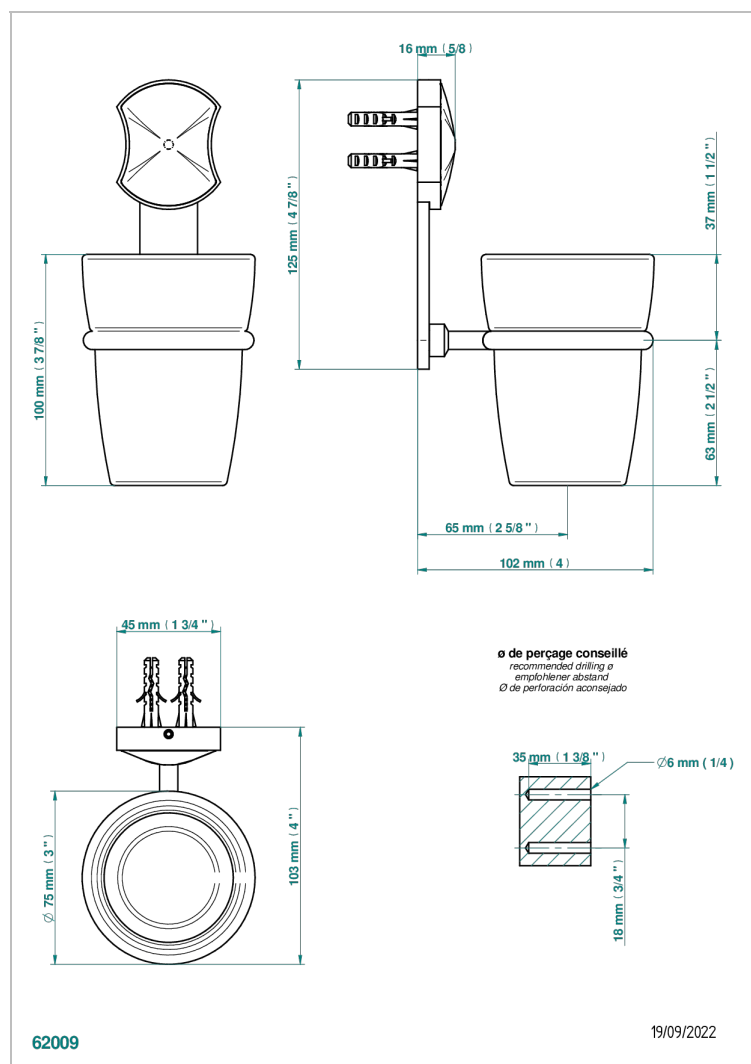

# INFINI WHITE PORCELAIN WITH GOLD DECOR

U2F-536

壁挂式杯架，带杯子

## 特色

- Infini White Porcelain with Gold decor
- 壁挂式杯架，带杯子