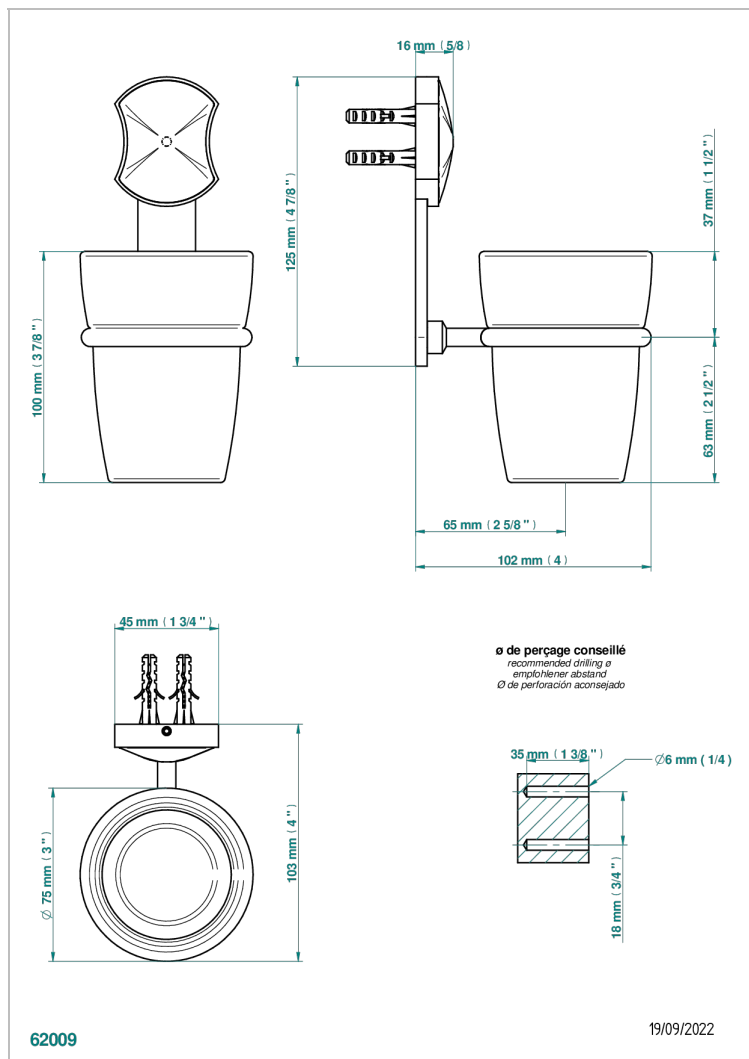

INFINI PORCELAINE BLANCHE DECOR PLATINE

U2E-536

Porte-verre mural avec verre

THG
PARIS

CARACTÉRISTIQUES

- Infini Porcelaine blanche décor platine
- Porte-verre mural avec verre

FINITIONS DISPONIBLES

Bronze clair - D01
Chromé - A02
Chromé mat - C02
Doré brillant - F01
Doré mat - F07
Nickel brillant - B01