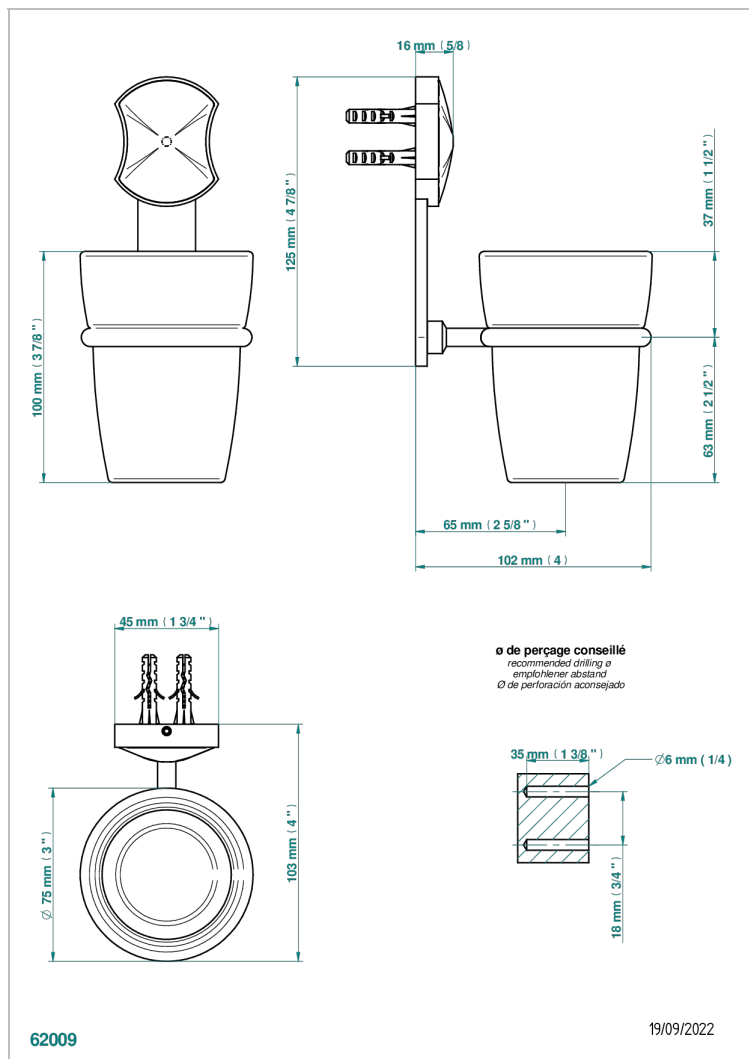

# INFINI PORCELAINE BLANCHE DECOR PLATINE

U2E-536

Porte-verre mural avec verre

THG<sup>®</sup>  
PARIS

## CARACTÉRISTIQUES

- Infini Porcelaine blanche décor platine
- Porte-verre mural avec verre