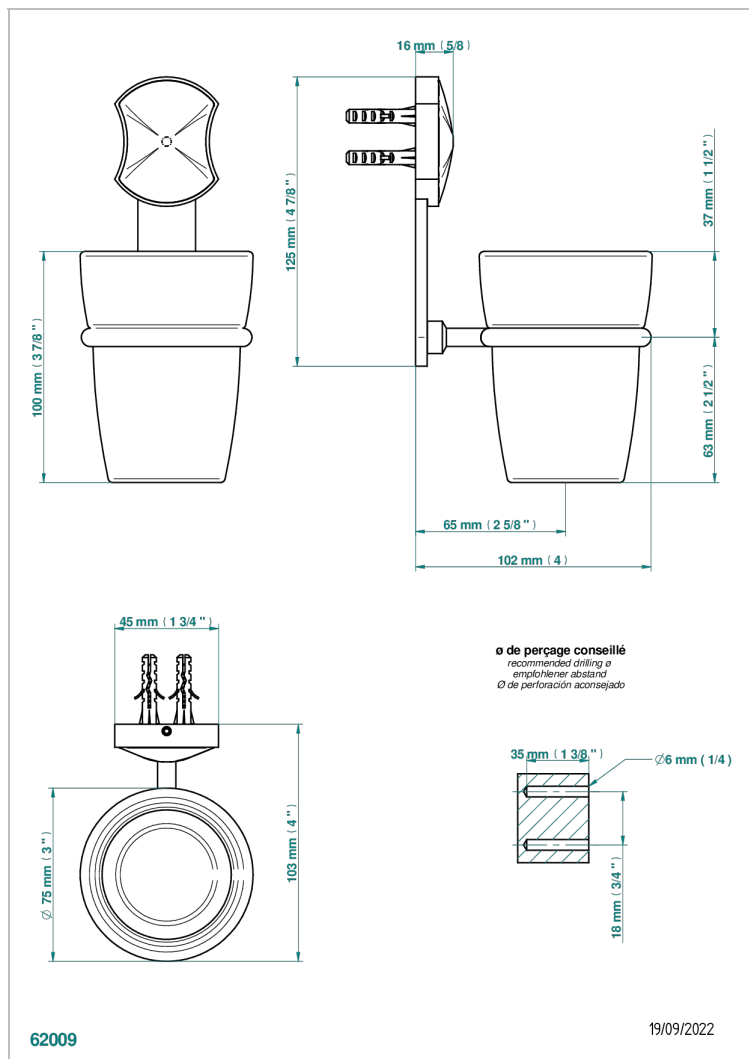

INFINI WHITE PORCELAIN WITH PLATINUM DECOR

U2E-536

Portavasos mural con vaso de cristal

THG
PARIS

CARACTERÍSTICAS

- Infini White Porcelain with Platinum decor
- Portavasos mural con vaso de cristal

ACABADOS DISPONIBLES