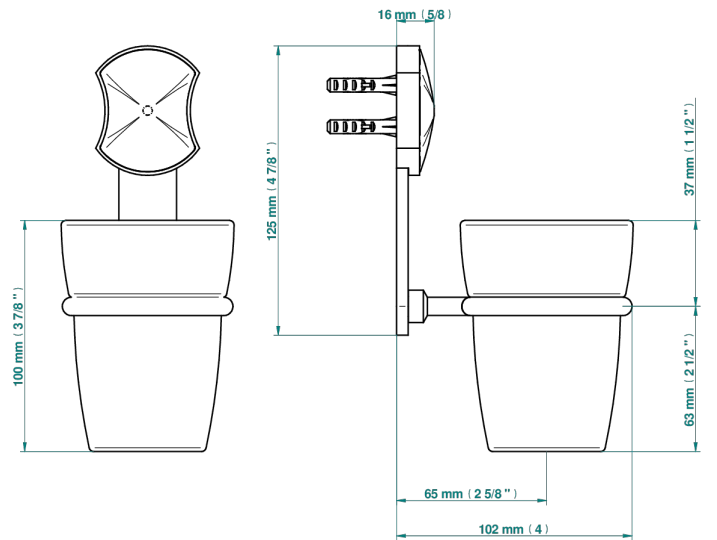

INFINI БЕЛЫЙ ФАРФОР С ПЛАТИНОВЫМ ДЕКОРОМ

U2E-536

Стакан настенный для зубных щёток

THG®
PARIS

62009

19/09/2022

ХАРАКТЕРИСТИКИ

- Infini белый фарфор с платиновым декором
- Стакан настенный для зубных щёток

ДОСТУПНЫЕ ВАРИАНТЫ ПОКРЫТИЙ

Black ceram - D30
Blush PVD - H62
Graphite PVD - H64
Matt Umber PVD - H67
Matt blush PVD - H60
Matt graphite PVD - H65

Umber PVD - H66
Бронза - D01
Золото - F01
Матовая красная старинная медь - H07
Матовое золото - F07
Матовое светлое золото - F31

Матовый никель - C01
Матовый хром - C02
Никель - B01
Покрытие PVD бронза - F33
Покрытие PVD золотистый цвет - H52
Покрытие PVD латунь - H49

Покрытие PVD матовая бронза - F34
Покрытие PVD матовая латунь - H50
Покрытие PVD матовый золотистый - H53
Покрытие PVD матовый никель - H56
Покрытие PVD никель - H55
Светлое золото - F30

Состаренный никель - H28
Хром - A02