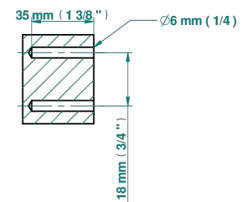

INFINI БЕЛЫЙ ФАРФОР С ПЛАТИНОВЫМ ДЕКОРОМ

U2E-536

Стакан настенный для зубных щёток

THG®
PARIS

62009

19/09/2022

ХАРАКТЕРИСТИКИ

- Infini белый фарфор с платиновым декором
- Стакан настенный для зубных щёток

ДОСТУПНЫЕ ВАРИАНТЫ ПОКРЫТИЙ

Black ceram - D30
Blush PVD - H62
Graphite PVD - H64
Matt Umber PVD - H67
Matt blush PVD - H60
Matt graphite PVD - H65

Umber PVD - H66
Бронза - D01
Золото - F01
Матовая красная старинная медь - H07
Матовое золото - F07
Матовое светлое золото - F31

Матовый никель - C01
Матовый хром - C02
Никель - B01
Покрытие PVD бронза - F33
Покрытие PVD золотистый цвет - H52
Покрытие PVD латунь - H49

Покрытие PVD матовая бронза - F34
Покрытие PVD матовая латунь - H50
Покрытие PVD матовый золотистый - H53
Покрытие PVD матовый никель - H56
Покрытие PVD никель - H55
Светлое золото - F30

Состаренный никель - H28
Хром - A02