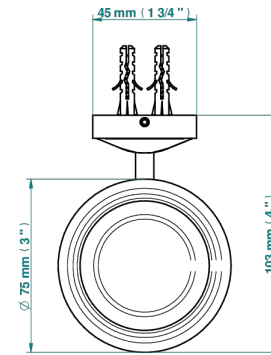

INFINI БЕЛЫЙ ФАРФОР С ПЛАТИНОВЫМ ДЕКОРОМ

U2E-536

Стакан настенный для зубных щёток

THG®
PARIS

62009

19/09/2022

ХАРАКТЕРИСТИКИ

- Infini белый фарфор с платиновым декором
- Стакан настенный для зубных щёток

ДОСТУПНЫЕ ВАРИАНТЫ ПОКРЫТИЙ

Black ceram - D30
Blush PVD - H62
Graphite PVD - H64
Matt Umber PVD - H67
Matt blush PVD - H60
Matt graphite PVD - H65

Umber PVD - H66
Бронза - D01
Золото - F01
Матовая красная старинная медь - H07
Матовое золото - F07
Матовое светлое золото - F31

Матовый никель - C01
Матовый хром - C02
Никель - B01
Покрытие PVD бронза - F33
Покрытие PVD золотистый цвет - H52
Покрытие PVD латунь - H49

Покрытие PVD матовая бронза - F34
Покрытие PVD матовая латунь - H50
Покрытие PVD матовый золотистый - H53
Покрытие PVD матовый никель - H56
Покрытие PVD никель - H55
Светлое золото - F30

Состаренный никель - H28
Хром - A02